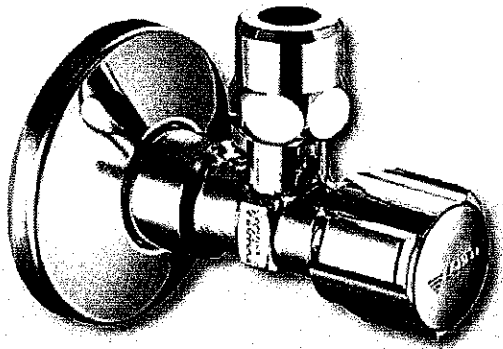

Sifon

Viega sifon plaatsbesparend
mod. 975.12
1 1/4 x 40

Schellkraantje

1/2" -10 Chromo haaks
+ rozet

Om gemakkelijker uw water eens af te sluiten.

Enkel
Laybomeubel

80 CM • MET TOEBEHOREN

Meubel

Dora kast 80 cm
stal grijs
+ wastafelblad
kunstmarmor 80 cm
wit

Foto afwijkend.

Spiegel

Standaard Spiegel
Rechthoek 80 x 60
met verlichting

Wastafelmengkraan

Ideal Standard
Slimline 2
wastafelmengkraan
kunststof waste chrom

Sifon

Viega sifon plaatsbesparend
mod. 975.12
1 1/4 x 40

Schellkraantje

1/2" -10 Chromm haaks
+ rozet

Om gemakkelijker uw water eens af te sluiten.

Hangtoilet
MET TOEBEHOREN

Inbouwsysteem hangtoilet

Viega Eco Plus

Hoogtematen voor wc's zijn individueel verstelbaar

Voetsteunen, omplugbaar voor 50 of 75 mm houders, snel richten

Gebruiksargumenten

- Eenvoudige en snelle montage
- Planing- en afnameveiligheid volgens DIN 1053, DIN 4108 en DIN 4109
- Uitstekende prijs/prestatieverhouding
- Lange termijn-levergarantie