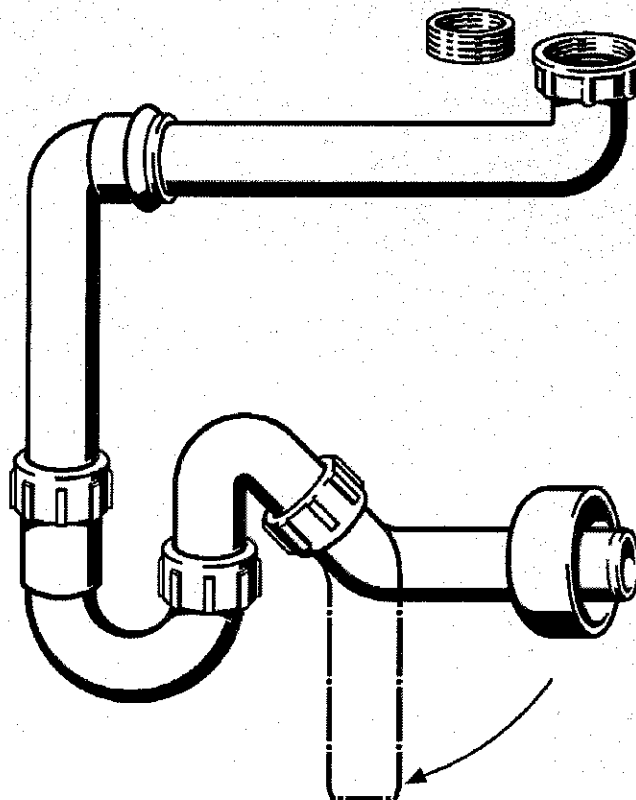

Sifon

Viega sifon plaatsbesparend
mod. 975.12
1 1/4 x 40

Schellkraantje

1/2" -10 Chromo haaks
+ rozet

Om gemakkelijker uw water eens af te sluiten.

Enkel
Laybomeubel

80 CM • MET TOEBEHOREN

Meubel