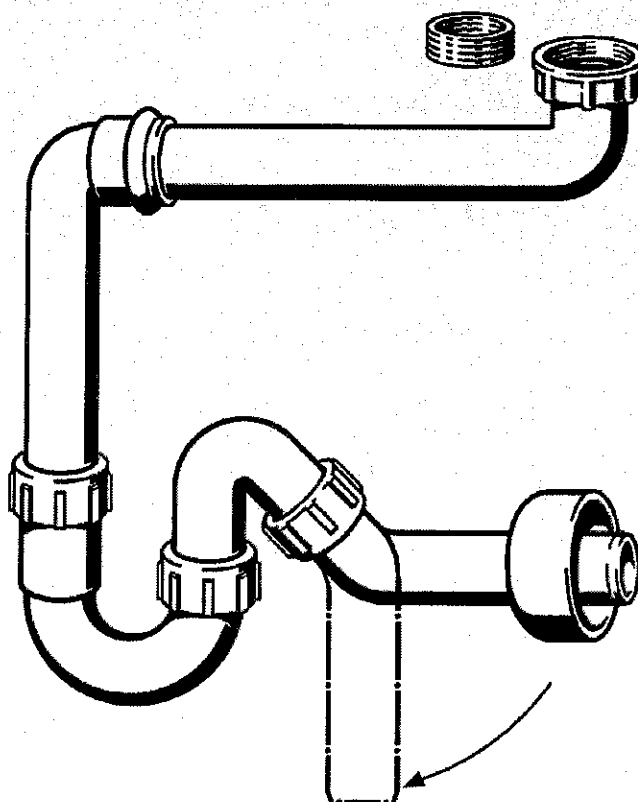

Sifon

Viega sifon plaatsbesparend
mod. 975.12
1 1/4 x 40

Schellkraantje

1/2" -10 Chromm haaks
+ rozet

Om gemakkelijker uw water eens af te sluiten.

Hangtoilet
MET TOEBEHOREN

Inbouwsysteem hangtoilet

Viega Eco Plus