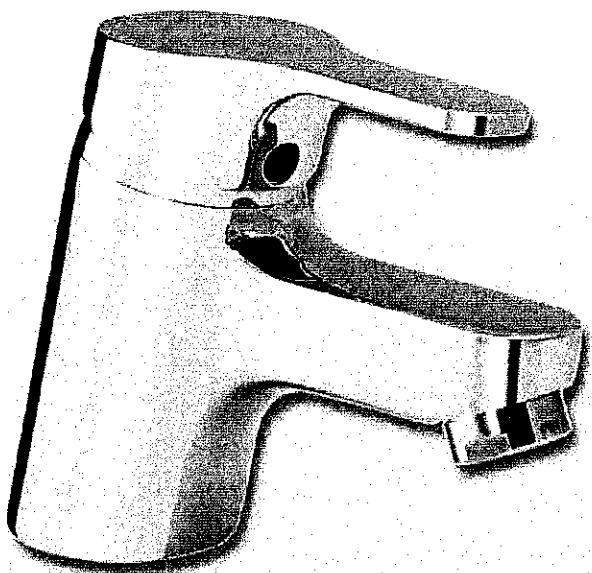

Sifon

Viega sifon plaatsbesparend
mod. 975.12
1 1/4 x 40

Schellkraantje

1/2" -10 Chromo haaks
+ rozet

Om gemakkelijker uw water eens af te sluiten.

Enkel
Laybomeubel

80 CM • MET TOEBEHOREN

Meubel

Dora kast 80 cm
stal grijs
+ wastafelblad
kunstmarmor 80 cm
wit

Foto afwijkend.

Spiegel

Standaard Spiegel
Rechthoek 80 x 60
met verlichting

Wastafelmengkraan

Ideal Standard
Slimline 2
wastafelmengkraan
kunststof waste chrom

Sifon

Viega sifon plaatsbesparend
mod. 975.12
1 1/4 x 40

Schellkraantje

1/2" -10 Chromm haaks
+ rozet

Om gemakkelijker uw water eens af te sluiten.

Hangtoilet
MET TOEBEHOREN

Inbouwsysteem hangtoilet

Viega Eco Plus