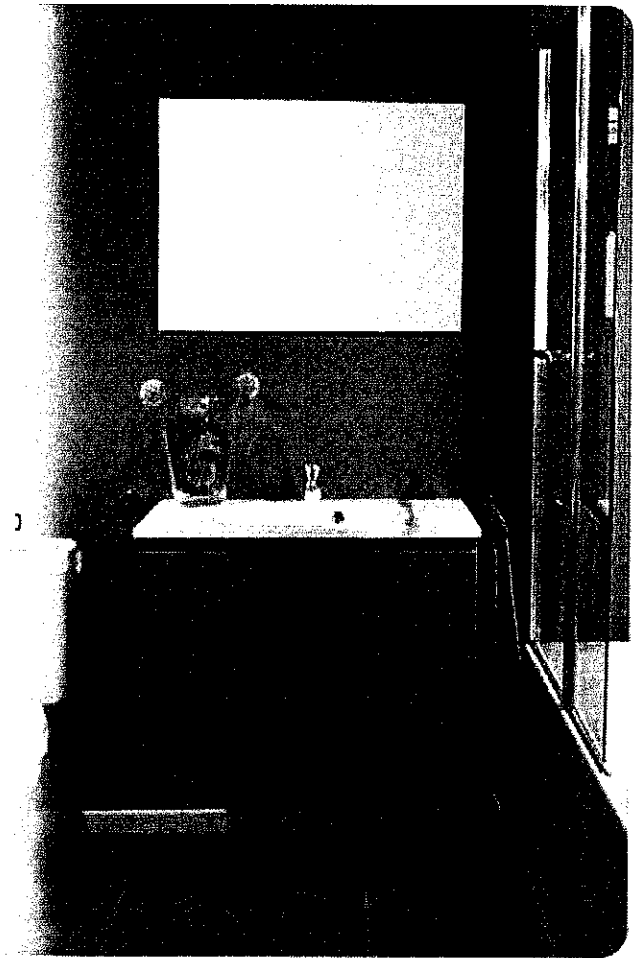

Dora kast 80 cm
stal grijs
+ wastafelblad
kunstmarmor 80 cm
wit

Foto afwijkend.

Spiegel

Standaard Spiegel
Rechthoek 80 x 60
met verlichting

Wastafelmengkraan

Ideal Standard
Slimline 2
wastafelmengkraan
kunststof waste chrom