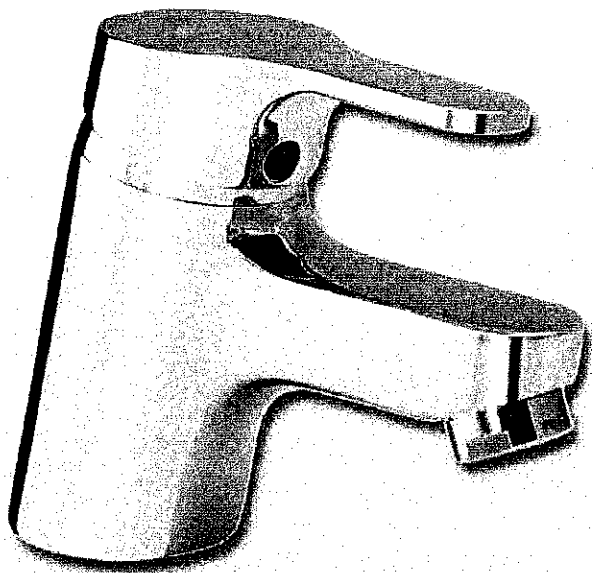

Onderkast

Dora 120 cm
Stofgrijs

Dora wastafelblad
kunstmarmor 120 cm
wit

Foto ter indicatie

Spiegel

Standaard rechthoek 120 x 60 cm
met verlichting

Wastafelmengkraan

Ideal Standard
Slimline 2
wastafelmengkraan
kunststof waste chromen

Sifon

Viega sifon plaatsbesparend
mod. 975.12
1 1/4 x 40

Schellkraantje

1/2" -10 Chromo haaks
+ rozet

Om gemakkelijker uw water eens af te sluiten.

Enkel
Laybomeubel

80 CM • MET TOEBEHOREN

Meubel