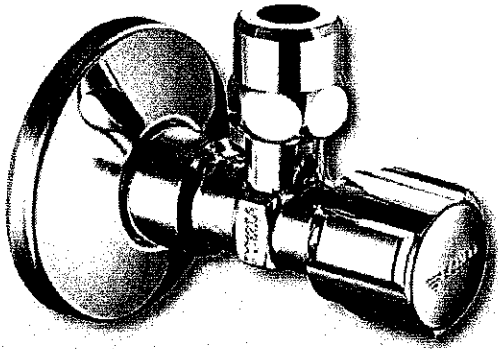

Onderkast

Dora 120 cm
Stofgrijs

Dora wastafelblad
kunstmarmor 120 cm
wit

Foto ter indicatie

Spiegel

Standaard rechthoek 120 x 60 cm
met verlichting

Wastafelmengkraan

Ideal Standard
Slimline 2
wastafelmengkraan
kunststof waste chromen

Sifon

Viega sifon plaatsbesparend
mod. 975.12
1 1/4 x 40

Schellkraantje

1/2" -10 Chromo haaks
+ rozet

Om gemakkelijker uw water eens af te sluiten.

Enkel
Laybomeubel

80 CM • MET TOEBEHOREN

Meubel