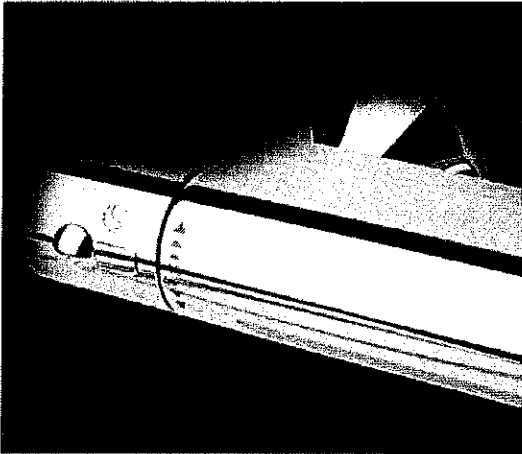

Douchethermostaat

Ideal Standard
Ceratherm 50
Chroom

Handsproeier

Hansgrohe Cromo 100 vario / unica

Croma 100 douchesysteem.

Een regenbui vanuit de hoogte - deze natuurlijke douchestraal is de wens van steeds meer mensen. Met de Cromo 100 wordt deze wens nu werkelijkheid op een zeer eenvoudige manier.

Dit douchesysteem verandert de Cromo 100 handdouche in een hoogteverstelbare hoelddouche.