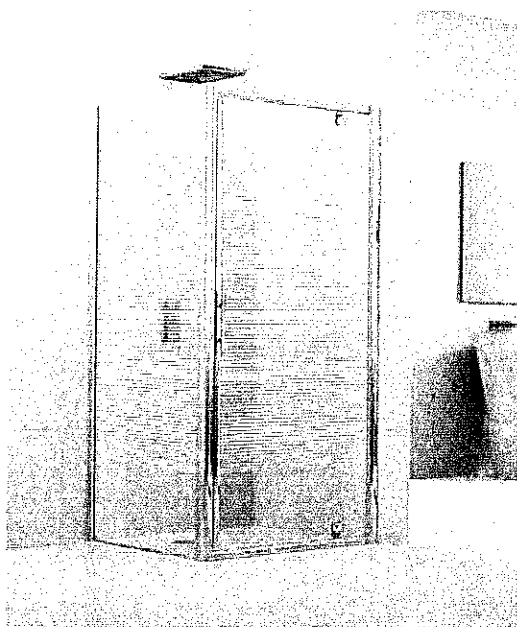

Draaideur

Novellini Lunes G
84-90cm
Transparant wit

Nisdeur
Afbeelding afwijkend.