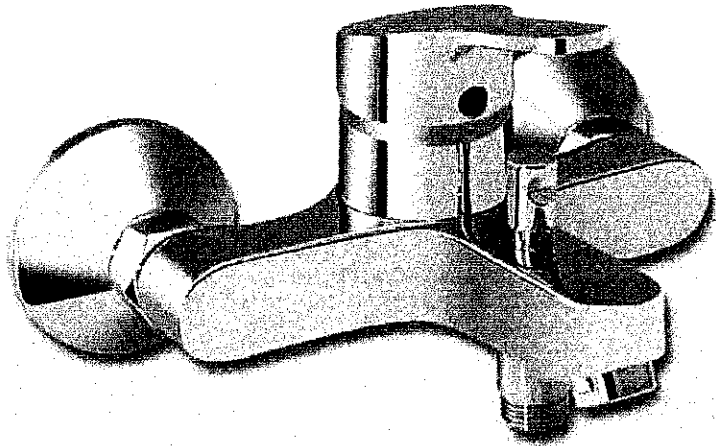

Comfort
170 x 75 cm
wit

Badsifon

Viega multiplex compleet 40/50 chromm

Bad/douchemengkraan

Stimline 2
chrom

Handdouche

Hansgrohe Croma 100 Vario/Porter S

Douche

90 x 90 CM • MET DRAAIDEUR

Douchetub

Ideal standard
Hir S acryl 90x90x7,5 wit

Ideal Standard
vertegenwoordigt
gepersonaliseerd welzijn.
Ideeën en materialen
gefocusd op de creatie
van een omgeving waar
lichaam en geest elke
dag opnieuw kunnen
genieten

Douchesifon

Viega Tempoplex dia 90 cm 112 x 40/50 chroom

Tempoplex-douchesifon
met uitneembaar waterslot,
met afvoerbocht 45°,
met afdekplaat,
voor vlakke douchebakken
met 90 mm afvoergat

Douchethermostaat