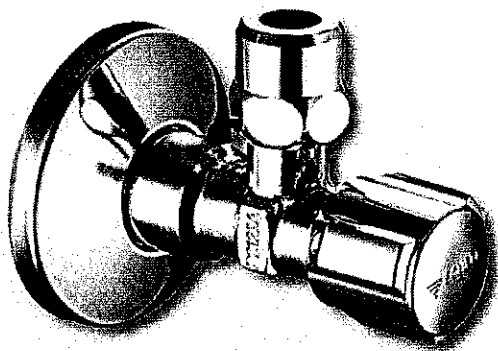

Duwplaat

Viega
Visign for Style 10
Wit

- * Visign for Style 10 met mechanisme
- * met alle Viega Visign inbouwreservoirs met 2-hoeveelheden spoeltechniek combineerbaar
- * een bedieningsplaat voor gebruik aan de voorkant en aan de bovenkant
- * toepasbaar op eerdere Viega Visign inbouwreservoirs
- * waterbesparende 2-hoeveelheden spoeltechniek
- * vlakke opbouw 7 mm
- * eenvoudig onderhoud
- * optimaal bedieningsgemak

Handwasser

MET TOEBEHOREN

Fontein

Sphinx 280 - 36x28cm wit

Toiletkraan

Ideal Standard Alpha C Chrom

Schellkraantje

1/2" -10 Chroom haaks
+ rozet

Om gemakkelijker uw water eens af te sluiten.

Schellbuisje

Ø 10 cm
40 cm chroom

Crepine

Viega Crepine wastafel (5121) chrom

Crépines universelles et bondes

Crépine universelle,
partie supérieure en inox,
avec bouchon,
dessous laiton,
Modèle 5121