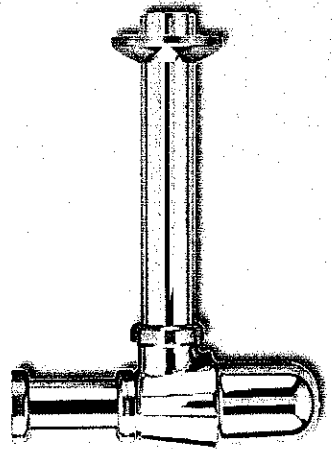

Wastafelsifon

Viega Bekersifon Model 5753 Chrom