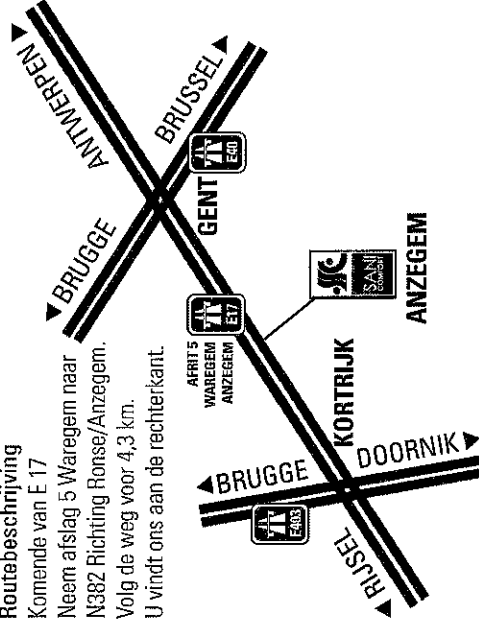

### Routebeschrijving

Komende van E 17  
 Neem afslag 5 Waregem naar  
 N382 Richting Ronse/Anzegem.  
 Volg de weg voor 4,3 km.  
 U vindt ons aan de rechterkant.