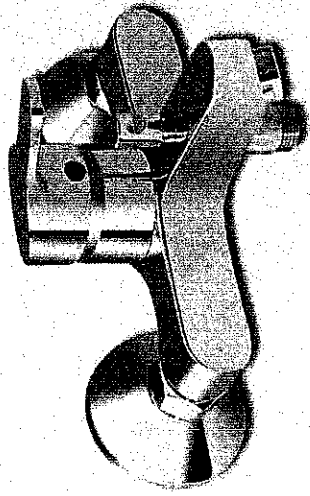

Bad/douchemengkraan

Slimline 2
chrom