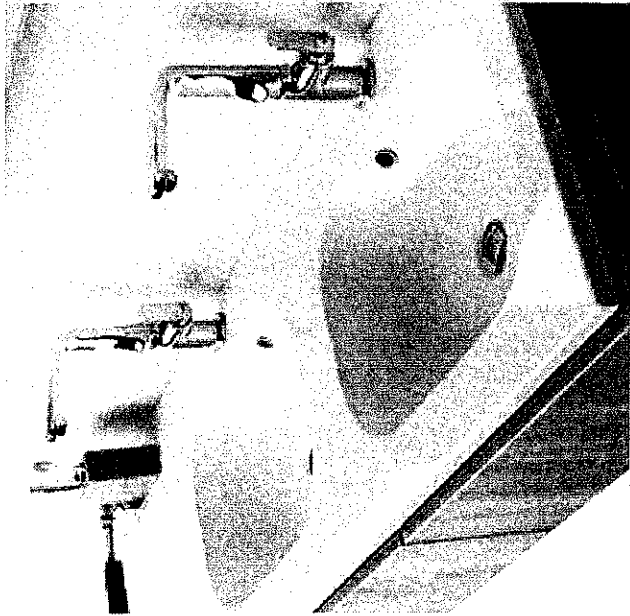

Onderkast

Dora 120 cm
Stofgrijs

Dora wastafelblad
kunstmarmer 120 cm.
wit