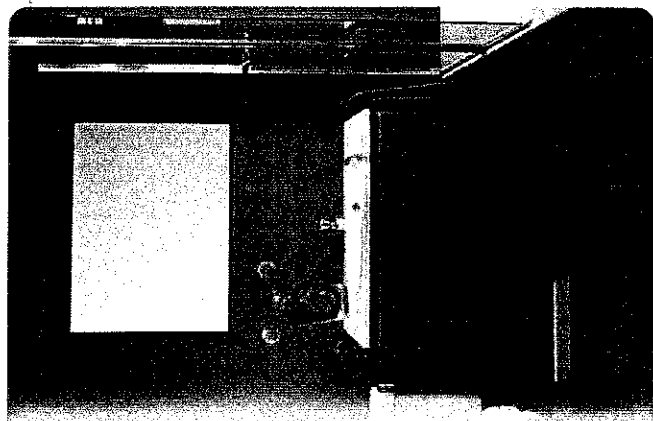

## Meubel

Dora kast 80 cm  
staalgrijs  
+ wastafelblad  
kunstmarmer 80 cm  
wit

Foto afwijkend.