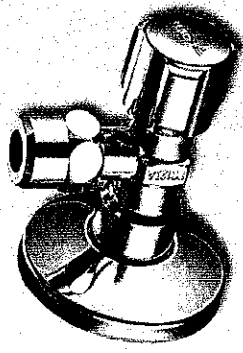

Schellkraantje

1/2" - 10 Chrom haaks
+ roze!

Om gemaklijker uw water eens af te sluiten.

Langstijl
MET TOEBEHOREN