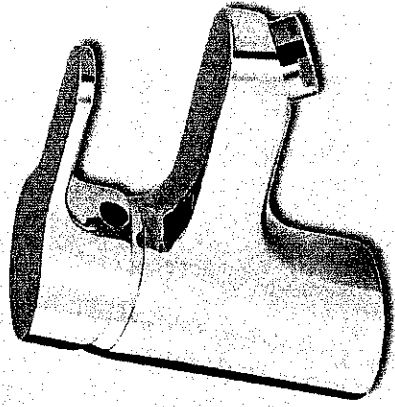

Wastafelmengkraan

Ideel Standard
Slimline-2
wastafelmengkraan
kunststof waste chromm.