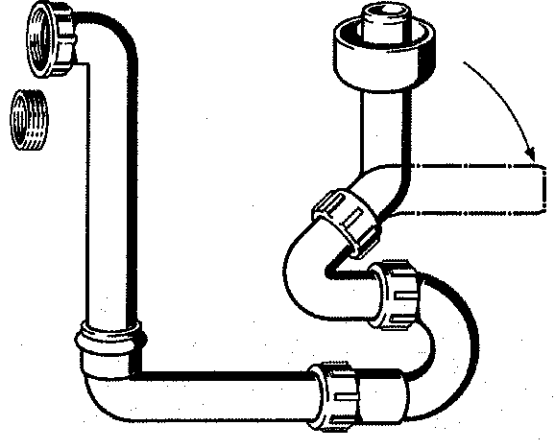

Sifon

Viege sifon plaatsbesparend
mod. 975.12
1 1/4 x 40