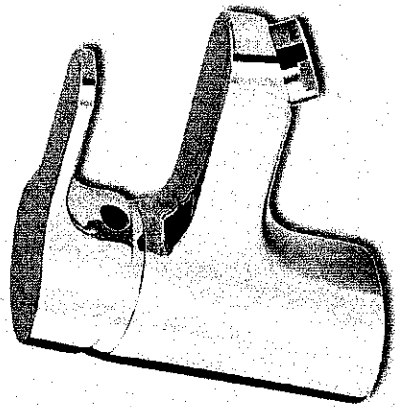

Wastafelmengkraan

Ideal Standard
Slimline 2
wastafelmengkraan
kunststof waste chrome