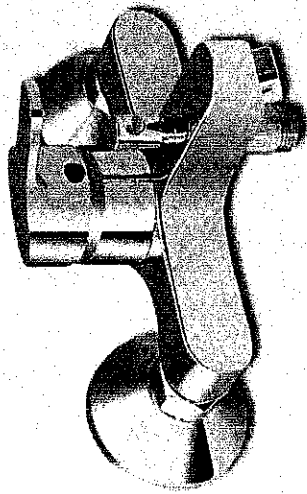

Bad/douchemengkraan

Slimline 2
chrom