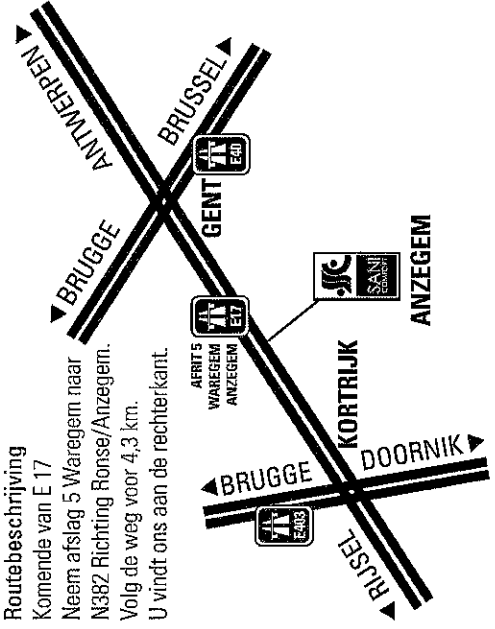

### Routebeschrijving

Komende van E 17  
 Neem afslag 5 Waregem naar  
 N382 Richting Ronse/Anzegem.  
 Volg de weg voor 4,3 km.  
 U vindt ons aan de rechterkant.