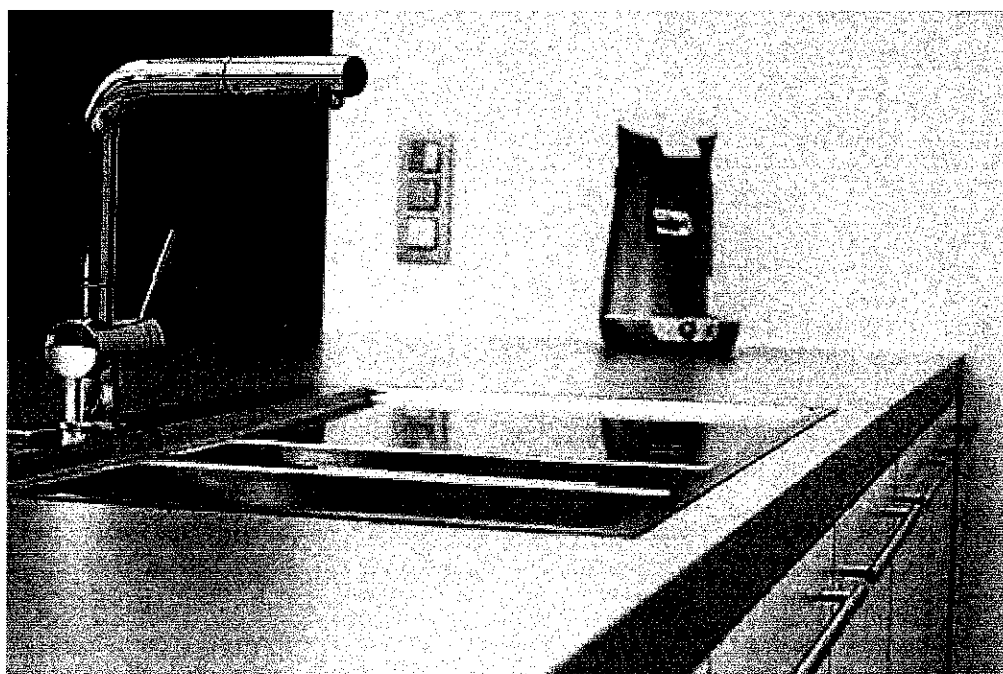

WOOD U...
POUR VOUS...

TYPE 3

**wood
event**

KEUKEN & INTERIEUR

Kerkstraat 131, 8570 Anzegem • tel. 056 68 70 00

Onze keukeneigenschappen:

- Er is keuze uit 20 verschillende kleuren in de standaard-uitvoering
- Alles in 16 mm corpus- en bodemdikte verhogen de levensduur van de kasten.
- De voorkant is met 1,2 mm dikke ABS veiligheidsrand.
- De demping voor scharnierdeuren, lades en ladekasten is standaard.
- De kasten zijn voorzien van 19 mm dikke fronten en inlegbodems met 1,2 mm dikke ABS rand.
- De kantenband van de onderdelen is met formaldehydevrije PUR verlijming voor een optimale bescherming tegen het indringen van het vocht, op deze manier ontstaat er een grote adhesie tussen houten materiaal en kantenband.
- De lades kunnen tot een breedte van 120 cm gaan.
- Een metalen bescherm bodem voor de gootsteenkast.
- In de spoeltafelkast is een standaard vuilbakje van 12L voorzien.

Laminaat werkblad 4 cm dik :

- Keuze uit 30 verschillende kleuren in de standaarduitvoering

**wood
event**
KEUKEN & INTERIEUR

Kerkstraat 131
8570 Anzegem
tel. 056 68 70 00

**wood
event**

KEUKEN & INTERIEUR