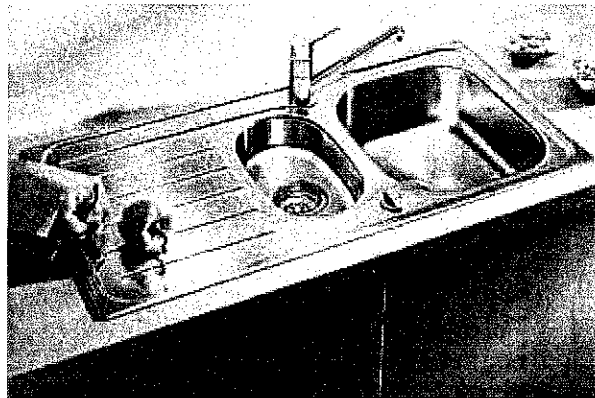

Vaatwasser 60cm
type ZDT21001FA

Sanitair Blanco

Spoelbak
Spoelbak 520295
Blanco Lanis

Kraan
517742 Blanco Mida
+ 513383 kraan-
versteving.

**wood
event**
KEUKEN & INTERIEUR

Kerkstraat 131
8570 Anzegem
tel. 056 68 70 00