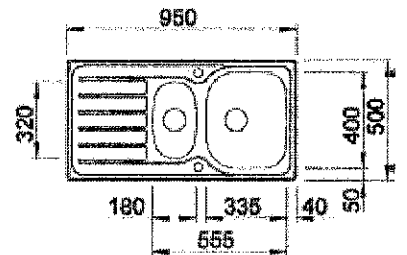

Sanitair Blanco

Spoelbak
Spoelbak 520295
Blanco Lanis