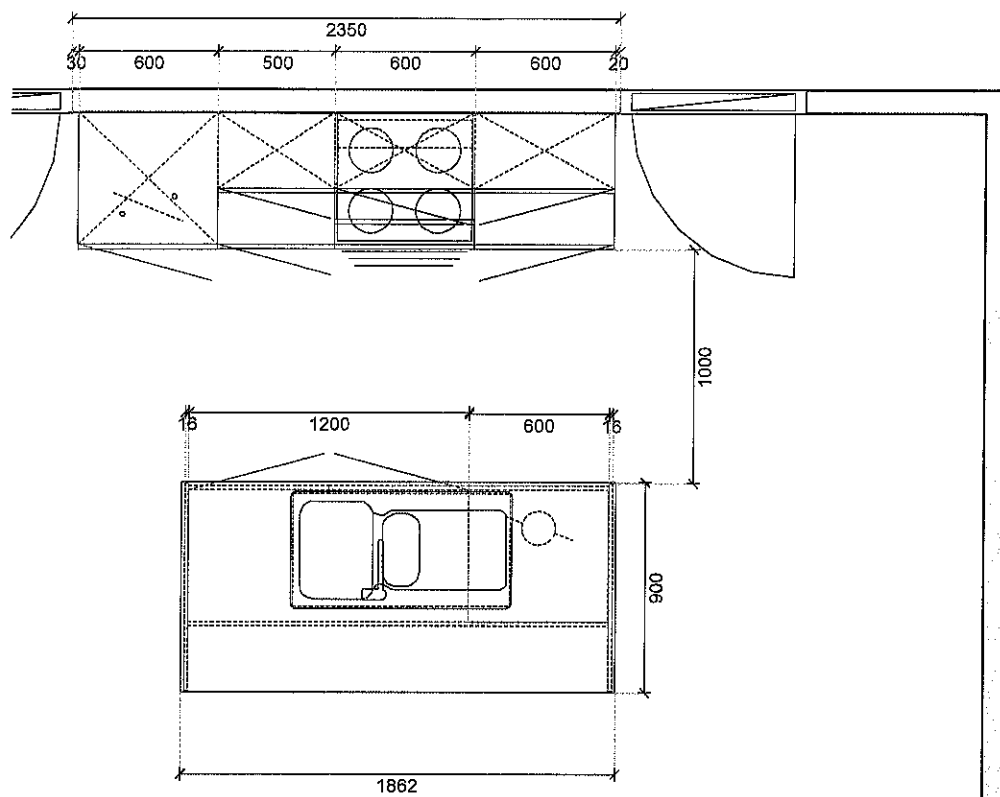

WOOD U...
POUR VOUS...

TYPE 3

**wood
event**

KEUKEN & INTERIEUR

Kerkstraat 131, 8570 Anzegem • tel. 056 68 70 00

Onze keukeneigenschappen:

- Er is keuze uit 20 verschillende kleuren in de standaard-uitvoering
- Alles in 16 mm corpus- en bodemdikte verhogen de levensduur van de kasten.
- De voorkant is met 1,2 mm dikke ABS veiligheidsrand.
- De demping voor scharnierdeuren, lades en ladekasten is standaard.
- De kasten zijn voorzien van 19 mm dikke fronten en inlegbodems met 1,2 mm dikke ABS rand.
- De kantenband van de onderdelen is met formaldehydevrije PUR verlijming voor een optimale bescherming tegen het indringen van het vocht, op deze manier ontstaat er een grote adhesie tussen houten materiaal en kantenband.
- De lades kunnen tot een breedte van 120 cm gaan.
- Een metalen bescherm bodem voor de gootsteenkast.
- In de spoeltafelkast is een standaard vuilbakje van 12L voorzien.

Laminaat werkblad 4 cm dik :

- Keuze uit 30 verschillende kleuren in de standaarduitvoering

**wood
event**
KEUKEN & INTERIEUR

Kerkstraat 131
8570 Anzegem
tel. 056 68 70 00

**wood
event**

KEUKEN & INTERIEUR