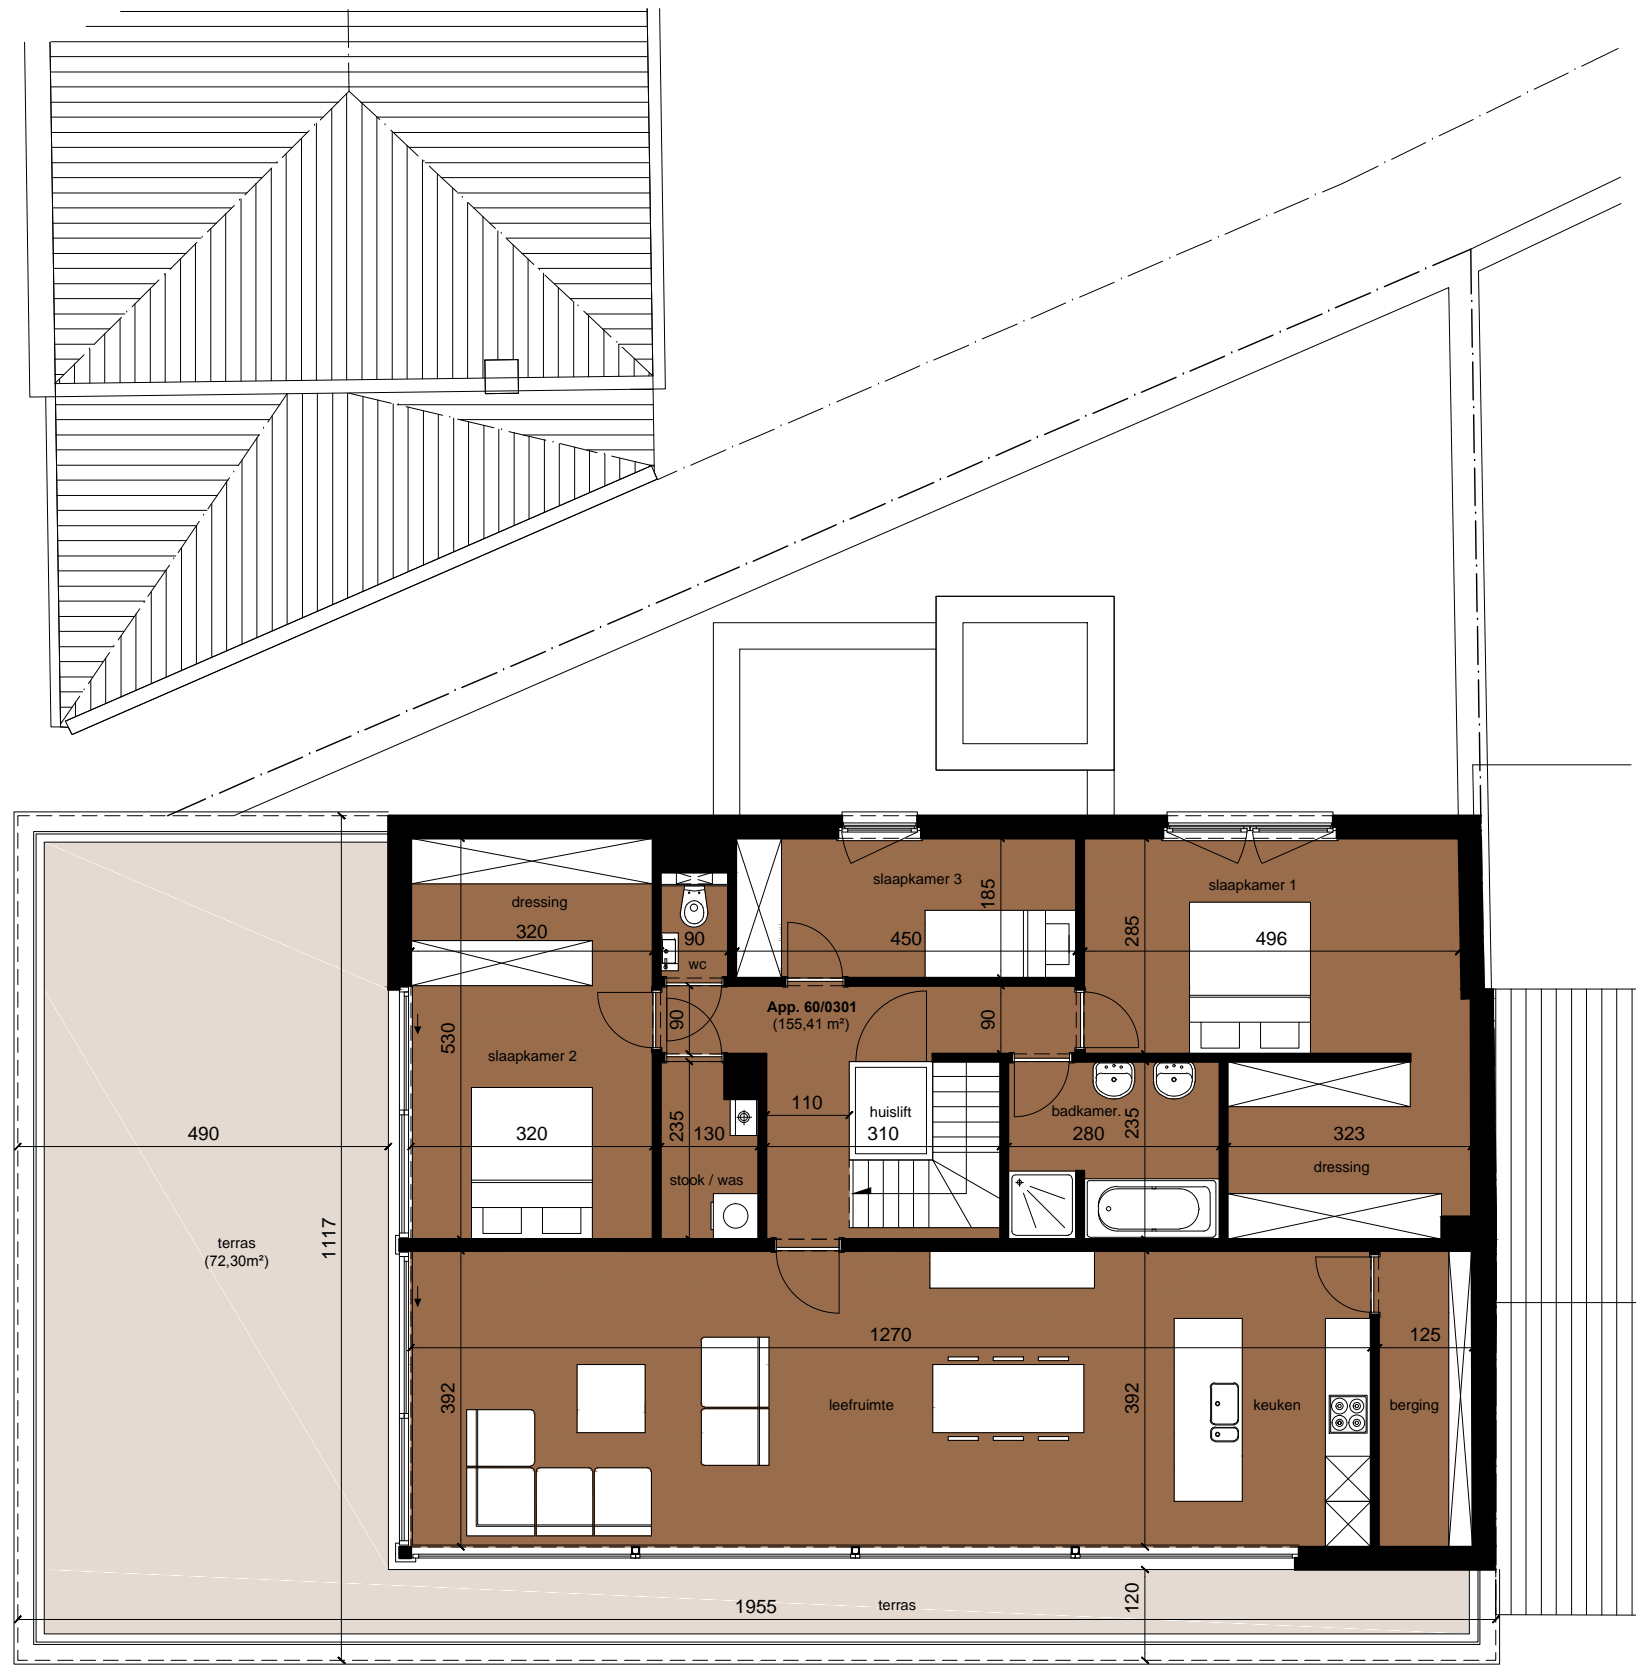

Koningin Astridlaan

Meneestraat

Menen-Lauwe, hoek Meneestraat 60 - koning Astridlaan

NIVO +3

schaal 1/100

W

W-ARCHITECTEN