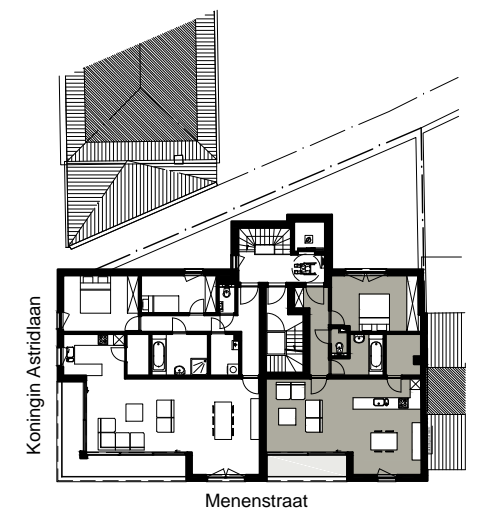

Appartement 0202 

Menen-Lauwe, hoek Menenstraat 60 - koning Astridlaan

NIVO +2

Appartement 0202

schaal 1/100