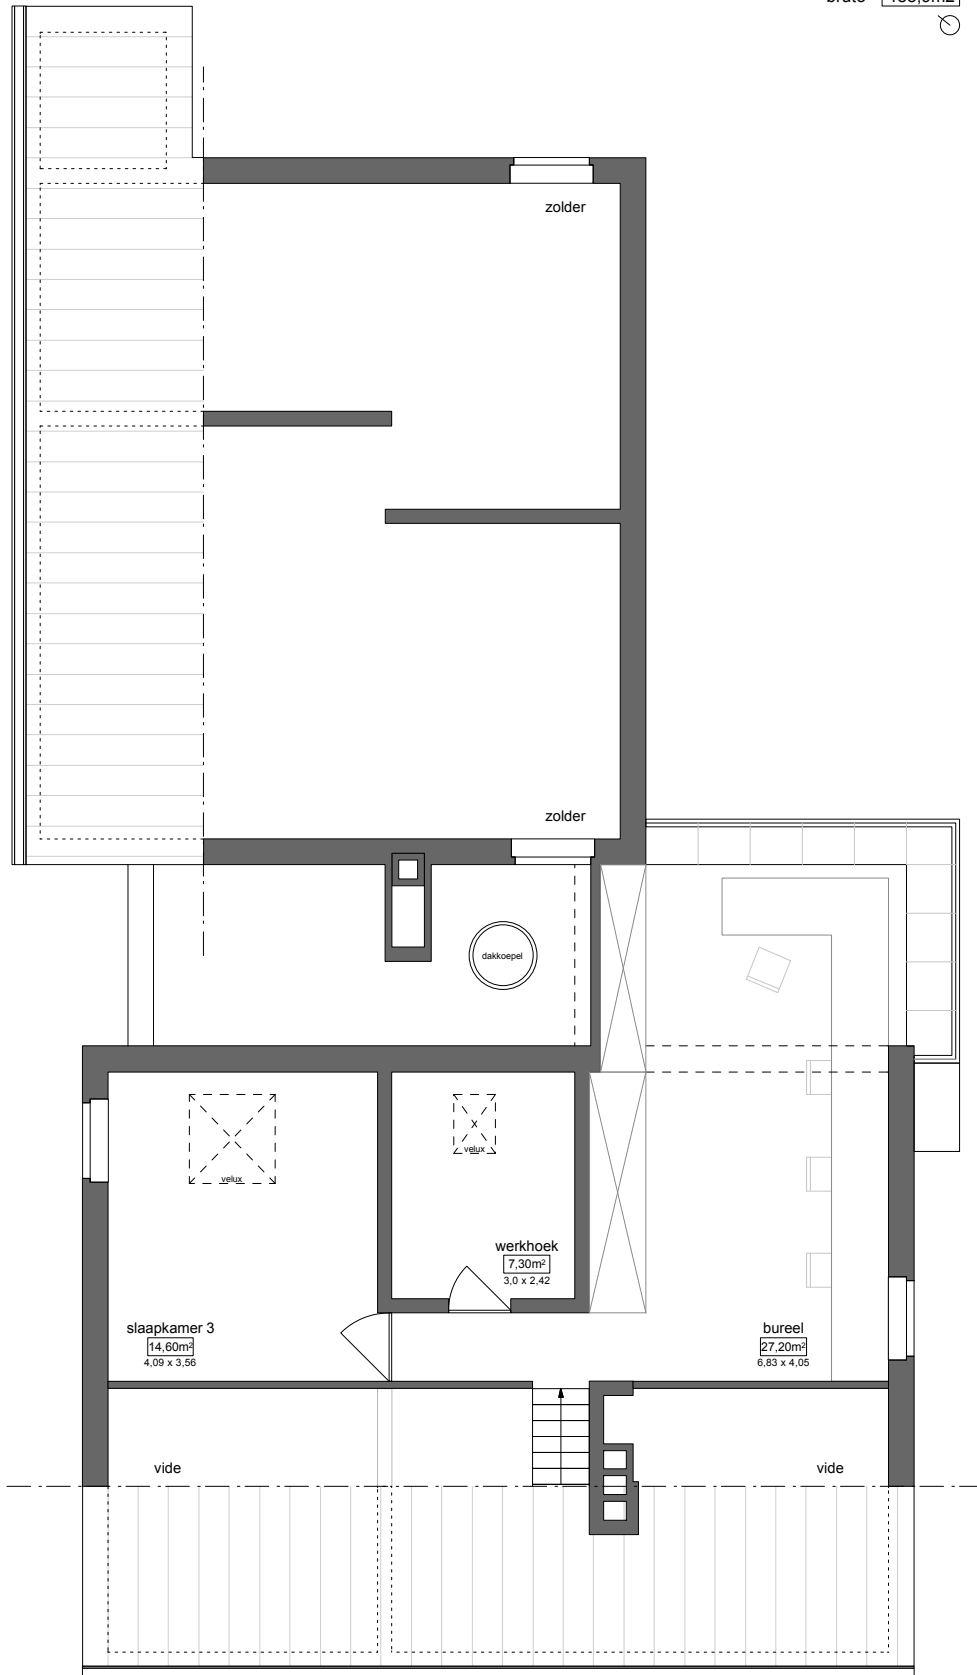

eerste verdieping

bruto 188,9m²

OP DIT DOCUMENT WORDEN GEEN RECHTEN VERLEEND
NADRIJK, GEHEEL OF GEDEELTELIJK, VERBODEN ZONDER VOORAFGAANDELIJKE TOESTEMMING VAN WOUTER LEUS BVBA

schaal: 1cm = 100cm