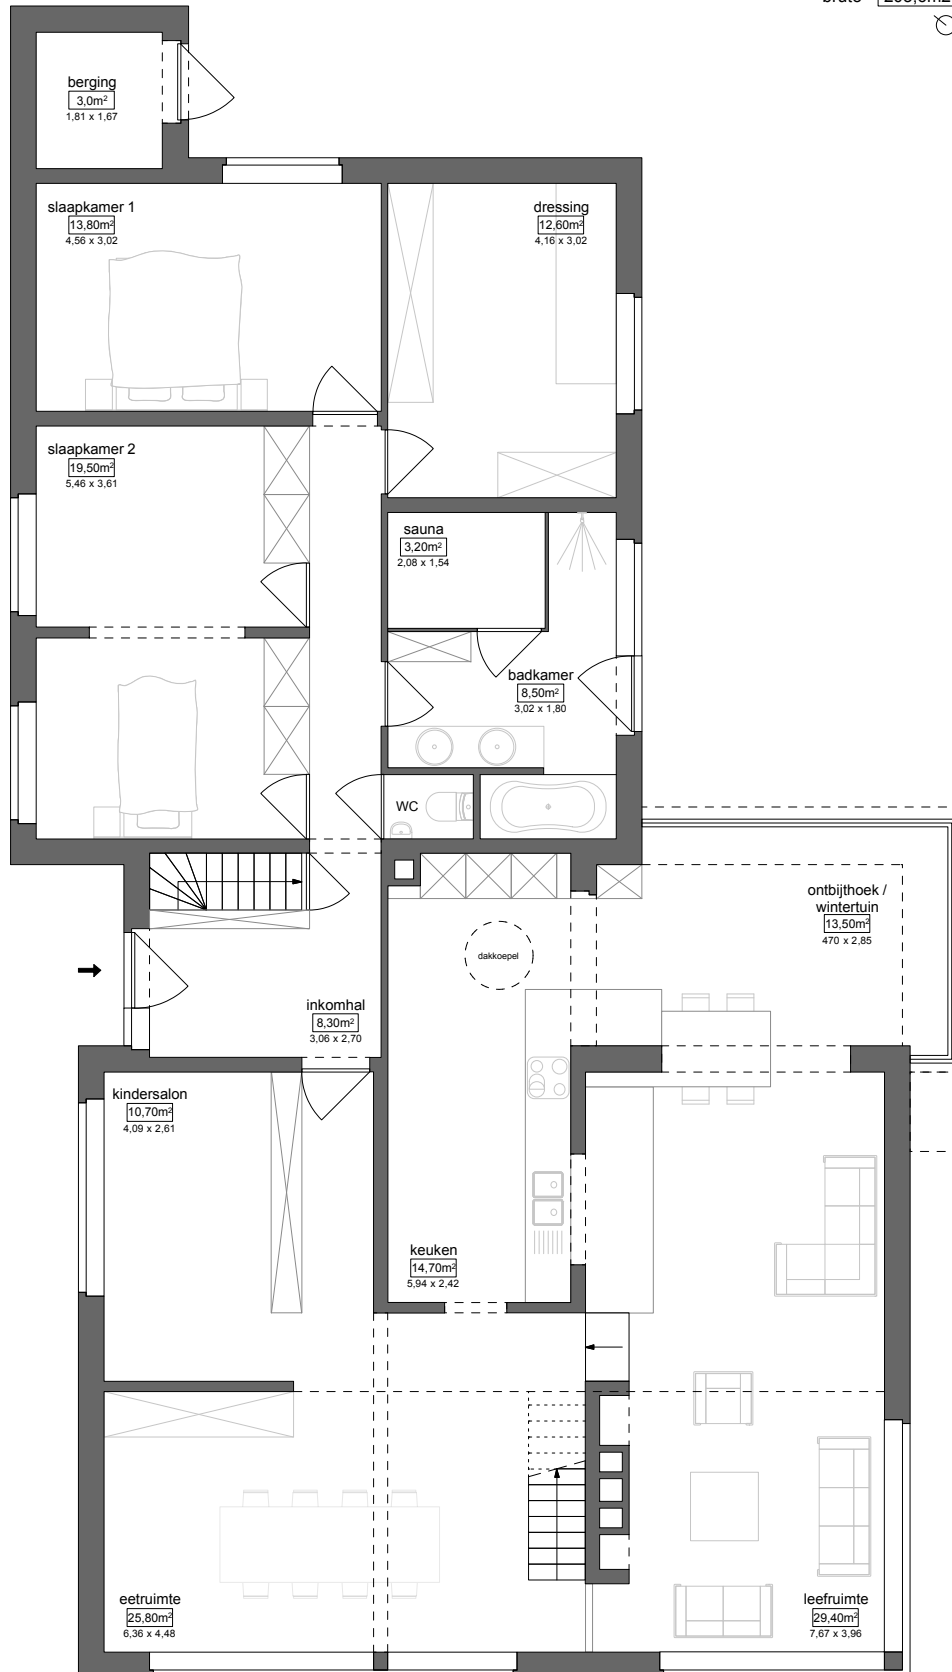

gelijkvloerse verdieping

bruto 203,6m²

OP DIT DOCUMENT WORDEN GEEN RECHTEN VERLEEND
NADRIJK, GEHEEL OF GEDEELTELIIK, VERBODEN ZONDER VOORAFGAANDELIJKE TOESTEMMING VAN WOUTER LEUS BVBA

schaal: 1cm = 100cm