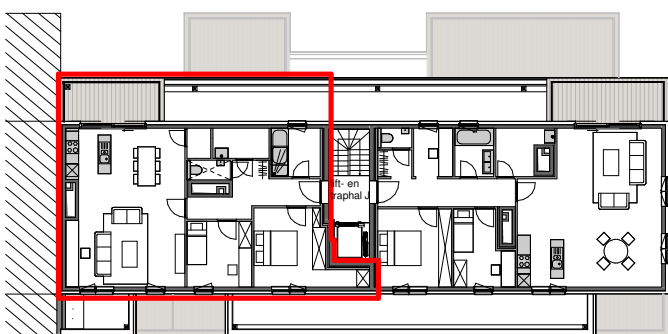

APPARTEMENT J2a

Niveau 2 - fase 5

bruto oppervlakte 100.90 m²
bruto oppervlakte terras tuinzijde 8.33 m²
aantal slaapkamers -2

NOOT
Deze maten kunnen afwijken van de uiteindelijke uitvoeringsplannen.
De meubels zijn ter illustratie en de maten bij benadering, onder voorbehoud van de uitvoeringsplannen.

HENDRIK I
- ARENA -
WWW.HENDRIK1.BE

0m 1m 2m

INPLANTINGSPLAN

NIVEAU 2