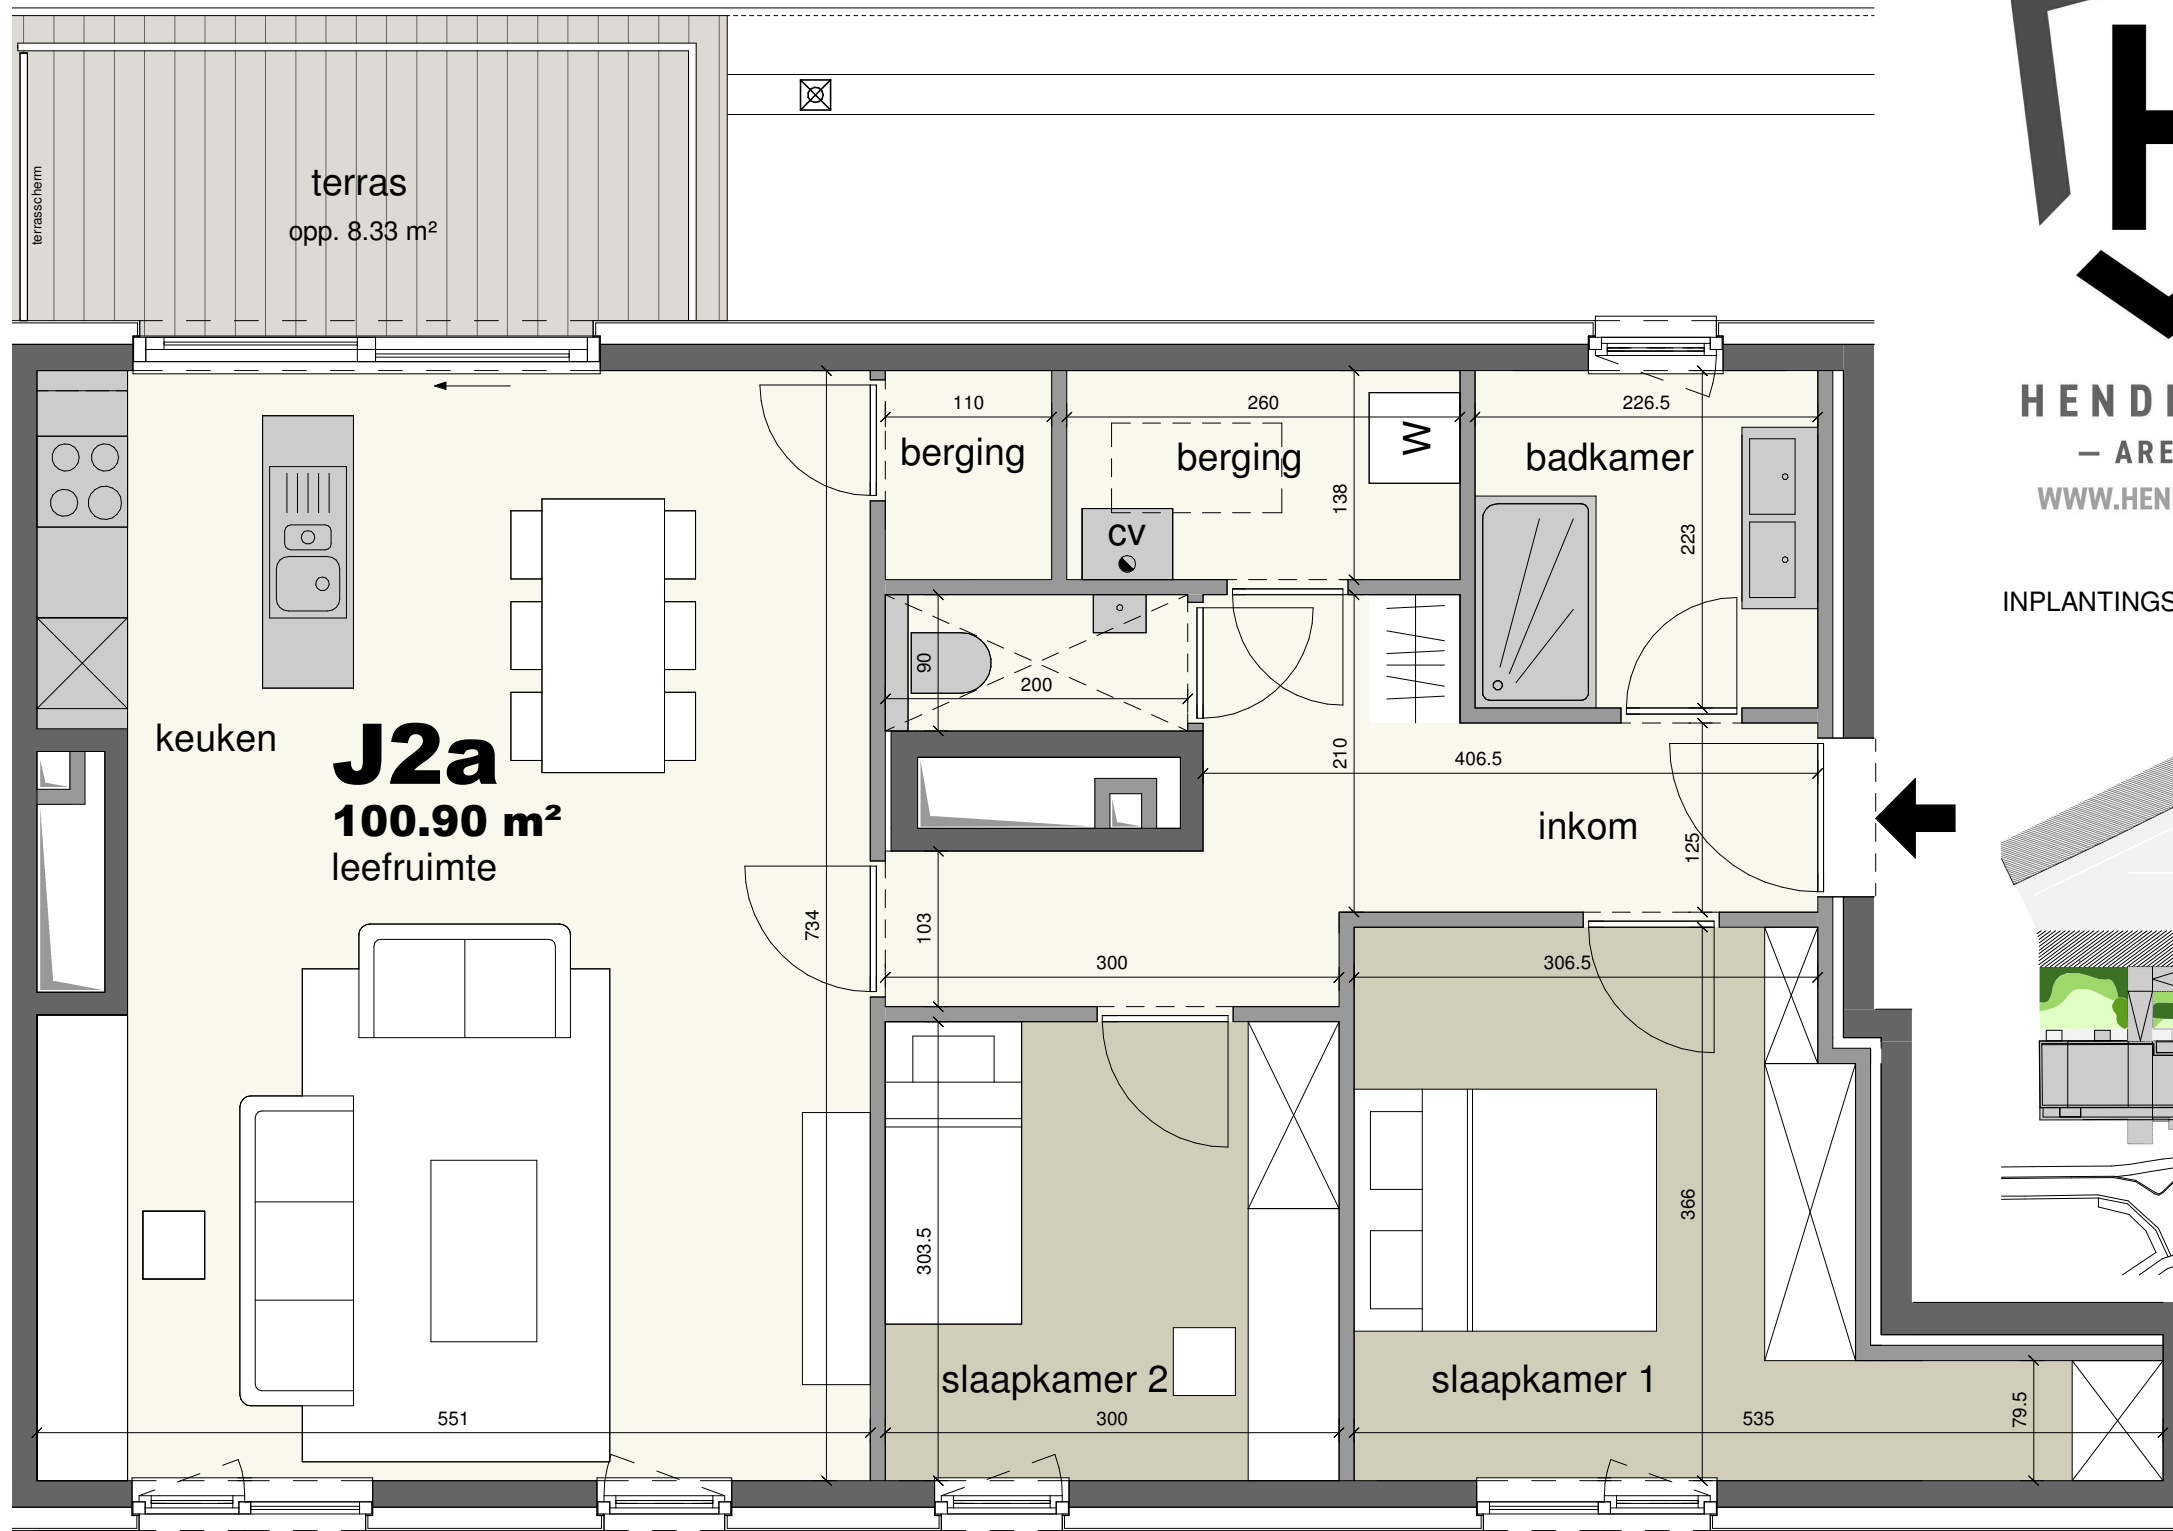

# APPARTEMENT J2a

Niveau 2 - fase 5

bruto oppervlakte 100.90 m<sup>2</sup>  
bruto oppervlakte terras tuinzijde 8.33 m<sup>2</sup>  
aantal slaapkamers -2

NOOT  
Deze maten kunnen afwijken van de uiteindelijke uitvoeringsplannen.  
De meubels zijn ter illustratie en de maten bij benadering, onder voorbehoud van de uitvoeringsplannen.

**HENDRIK I**  
- ARENA -  
WWW.HENDRIK1.BE

0m 1m 2m

INPLANTINGSPLAN

NIVEAU 2

VOORGEVEL

ACHTERGEVEL

**STYFHALS** ARCHITECTEN

**CIRIL**  
THE VALUE BUILDERS