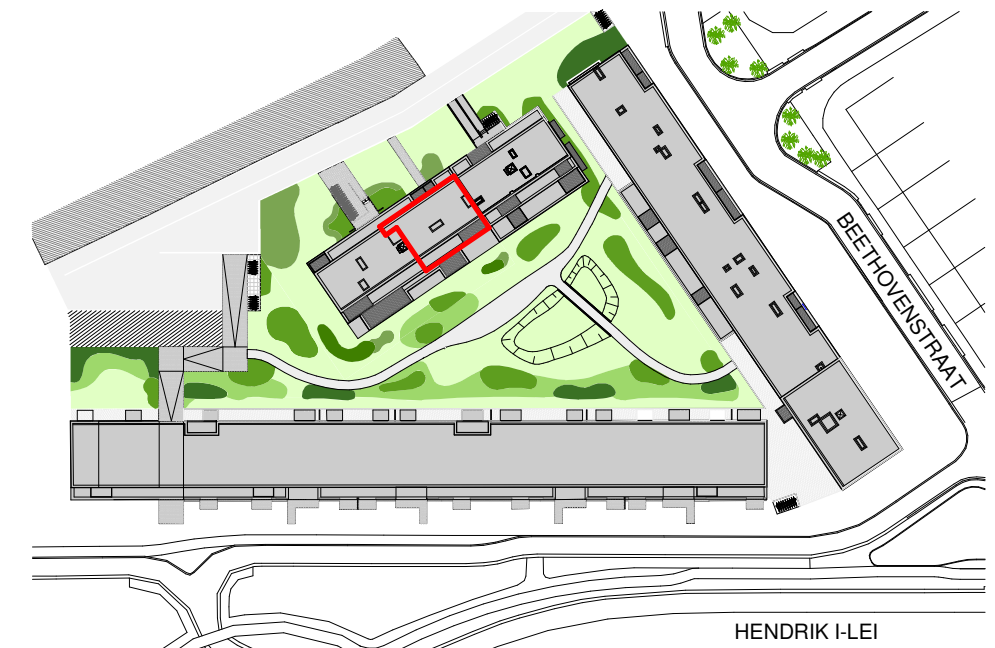

# APPARTEMENT J2a

Niveau 2 - fase 5

bruto oppervlakte 100.90 m<sup>2</sup>  
bruto oppervlakte terras tuinzijde 8.33 m<sup>2</sup>  
aantal slaapkamers -2

NOOT  
Deze maten kunnen afwijken van de uiteindelijke uitvoeringsplannen.  
De meubels zijn ter illustratie en de maten bij benadering, onder voorbehoud van de uitvoeringsplannen.

**HENDRIK I**  
- ARENA -  
WWW.HENDRIK1.BE

0m 1m 2m

INPLANTINGSPLAN

NIVEAU 2

VOORGEVEL

ACHTERGEVEL

**STYFHALS** ARCHITECTEN

**CIRIL**  
THE VALUE BUILDERS