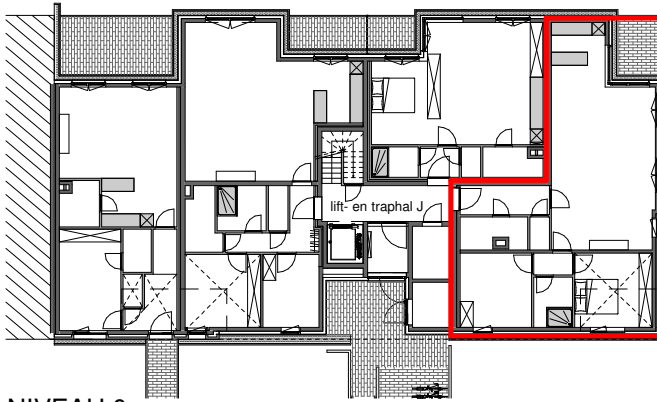

MEERGEZINSWONINGEN
VILVOORDE

Hendrik I-Lei - Beethovenstraat

NIVEAU 0

VOORGEVEL

INPLANTINGSPLAN

APPARTEMENT J0d

Niveau 0 - fase 5

bruto oppervlakte 101.58 m²
bruto oppervlakte terras tuinzijde 7.19 m²
aantal slaapkamers -2

NOOT
Deze maten kunnen afwijken van de uiteindelijke uitvoeringsplannen.
De meubels zijn ter illustratie en de maten bij benadering, onder voorbehoud van de uitvoeringsplannen.

0m 1m 2m