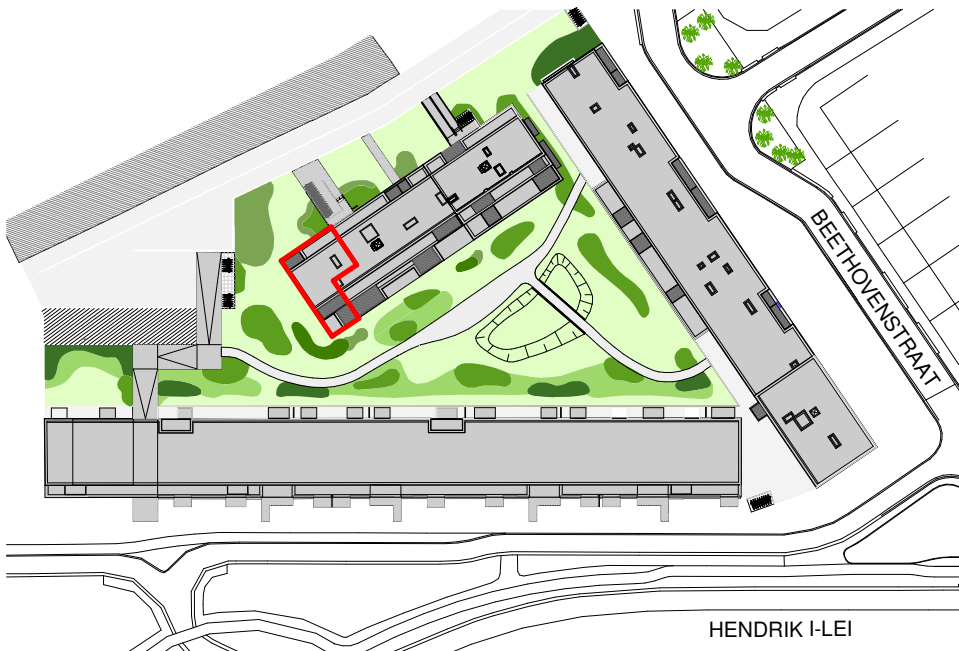

MEERGEZINSWONINGEN
VILVOORDE

Hendrik I-Lei - Beethovenstraat

NIVEAU 0

VOORGEVEL

INPLANTINGSPLAN

APPARTEMENT J0d

Niveau 0 - fase 5

bruto oppervlakte 101.58 m²
bruto oppervlakte terras tuinzijde 7.19 m²
aantal slaapkamers -2

NOOT
Deze maten kunnen afwijken van de uiteindelijke uitvoeringsplannen.
De meubels zijn ter illustratie en de maten bij benadering, onder voorbehoud van de uitvoeringsplannen.

0m 1m 2m