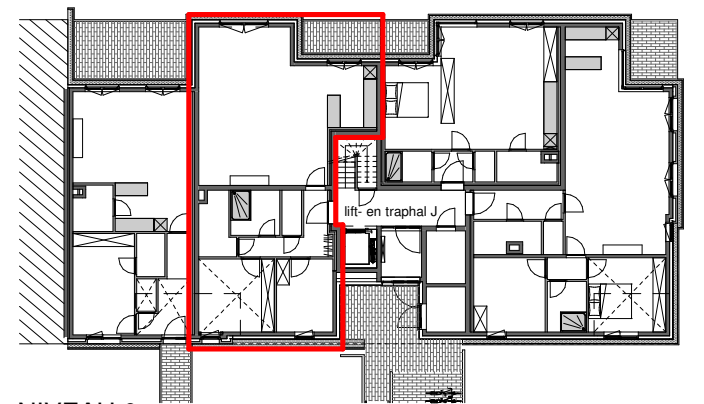

# APPARTEMENT J0b

Niveau 0 - fase 5

bruto oppervlakte 100.59 m<sup>2</sup>  
bruto oppervlakte terras tuinzijde 6.89 m<sup>2</sup>  
aantal slaapkamers -2

NOOT  
Deze maten kunnen afwijken van de uiteindelijke uitvoeringsplannen.  
De meubels zijn ter illustratie en de maten bij benadering, onder voorbehoud van de uitvoeringsplannen.

0m 1m 2m

VOORGEVEL

NIVEAU 0

INPLANTINGSPLAN

HENDRIK I  
- ARENA -  
WWW.HENDRIK1.BE

STYFHALS ARCHITECTEN

CIRIL  
THE VALUE BUILDERS

MEERGEZINSWONINGEN  
VILVOORDE