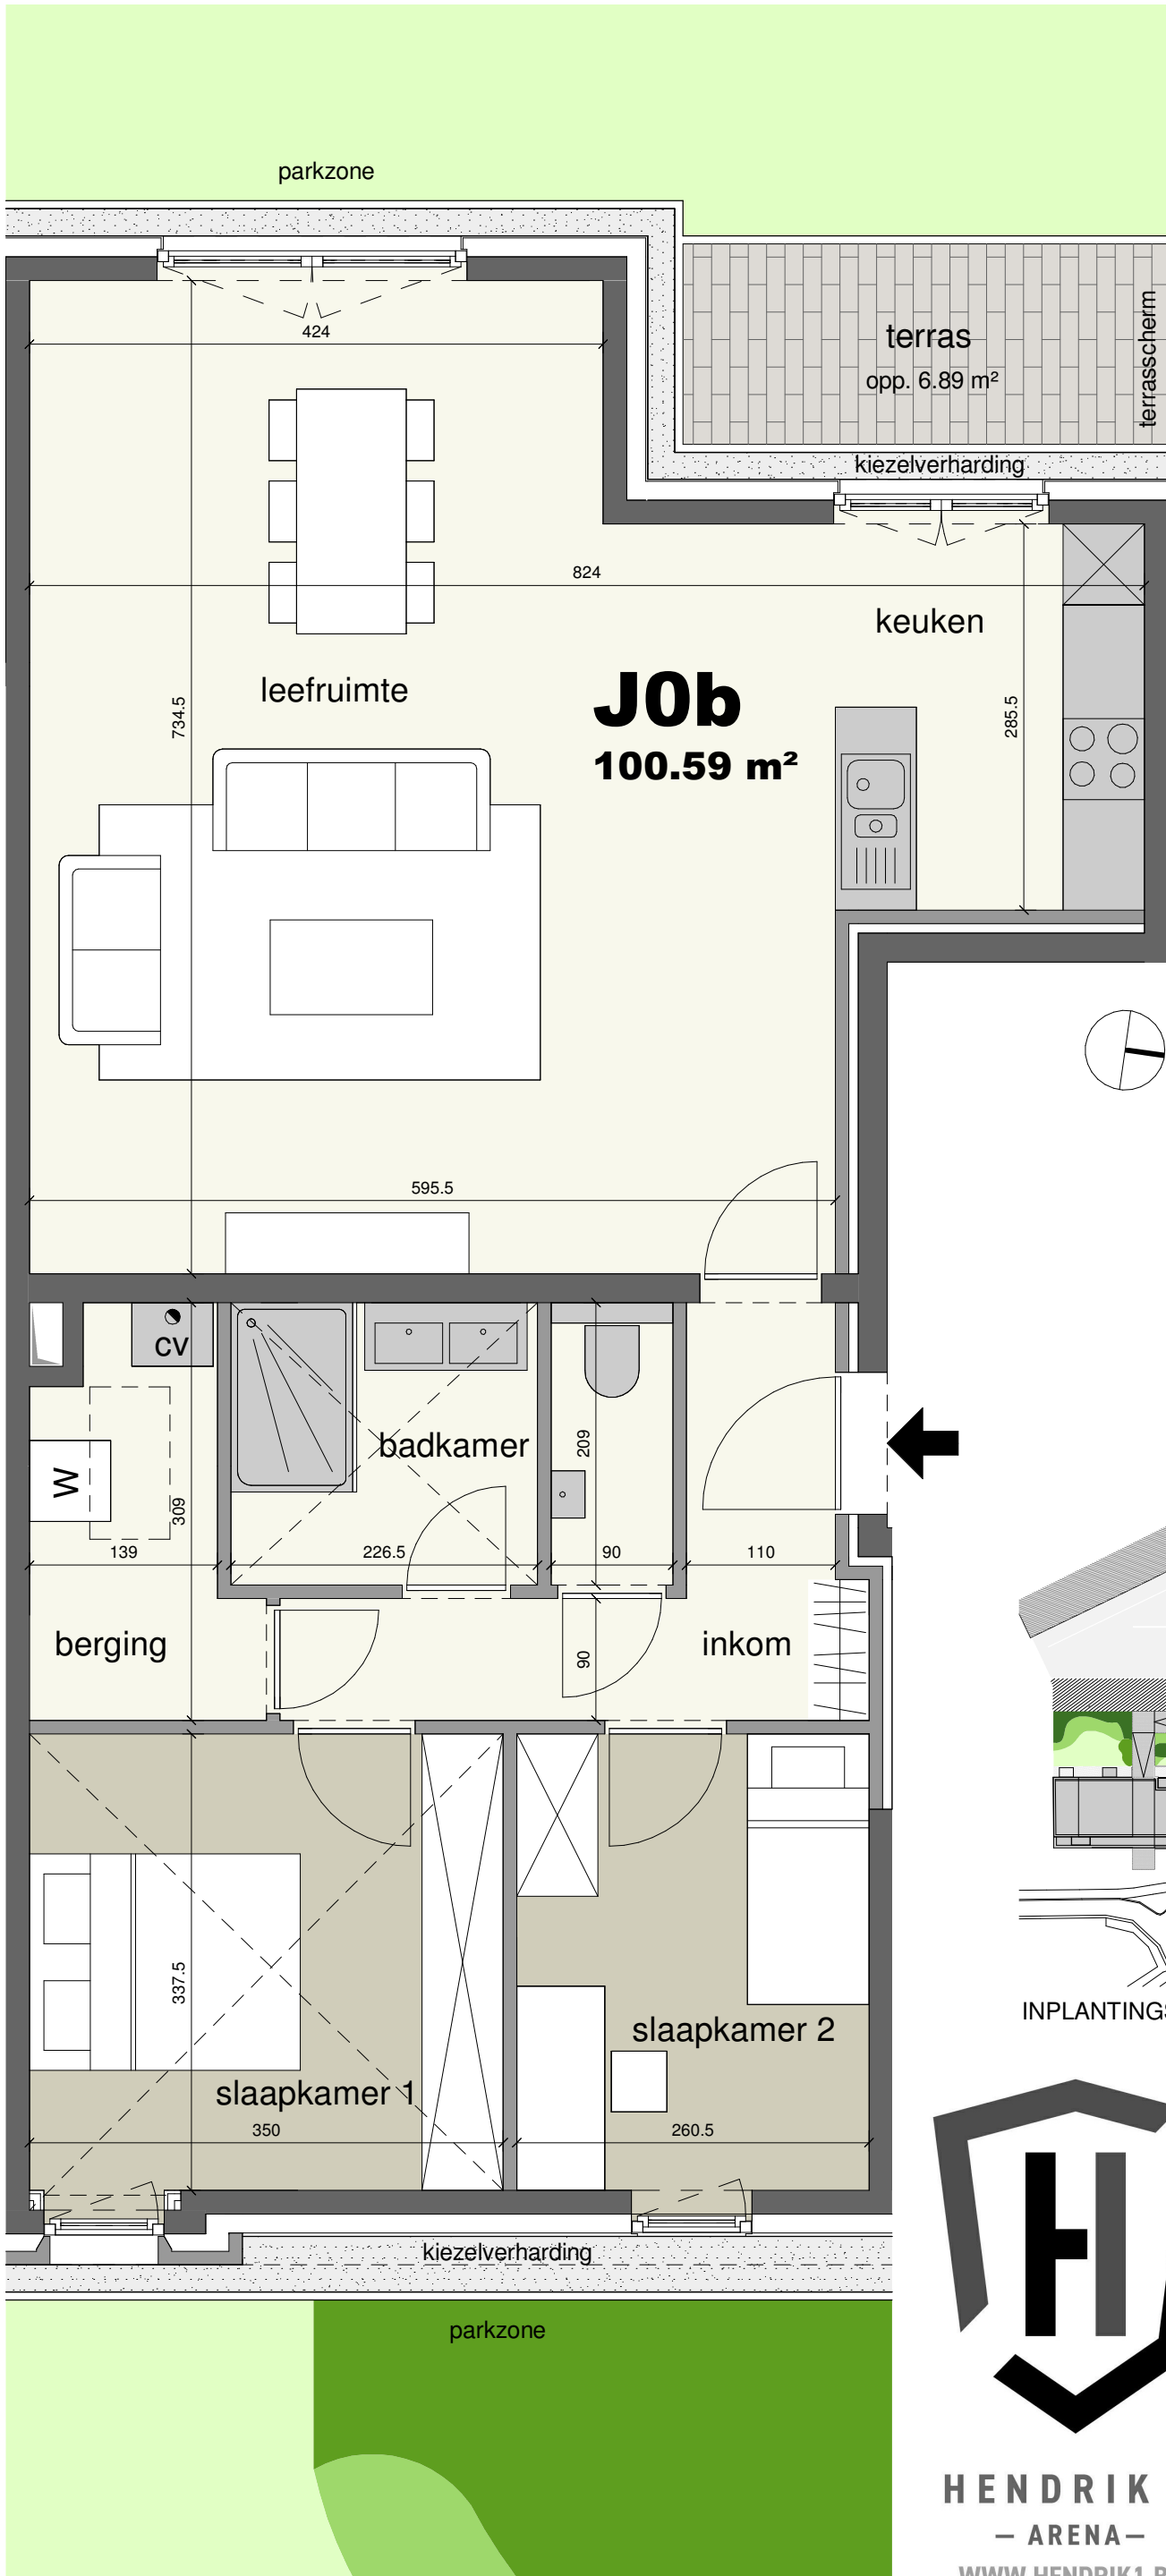

# APPARTEMENT J0b

Niveau 0 - fase 5

bruto oppervlakte 100.59 m<sup>2</sup>  
bruto oppervlakte terras tuinzijde 6.89 m<sup>2</sup>  
aantal slaapkamers -2

NOOT  
Deze maten kunnen afwijken van de uiteindelijke uitvoeringsplannen.  
De meubels zijn ter illustratie en de maten bij benadering, onder voorbehoud van de uitvoeringsplannen.

0m 1m 2m

VOORGEVEL

NIVEAU 0

INPLANTINGSPLAN

HENDRIK I  
- ARENA -  
WWW.HENDRIK1.BE

STYFHALS ARCHITECTEN

CIRIL  
THE VALUE BUILDERS

MEERGEZINSWONINGEN  
VILVOORDE