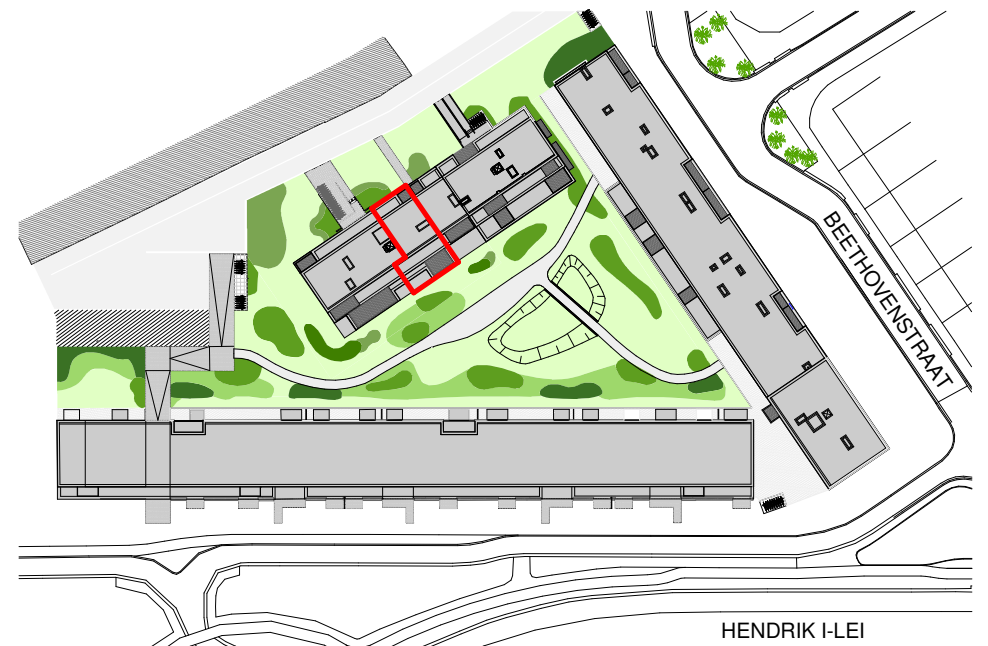

# APPARTEMENT J0b

Niveau 0 - fase 5

bruto oppervlakte 100.59 m<sup>2</sup>  
bruto oppervlakte terras tuinzijde 6.89 m<sup>2</sup>  
aantal slaapkamers -2

NOOT  
Deze maten kunnen afwijken van de uiteindelijke uitvoeringsplannen.  
De meubels zijn ter illustratie en de maten bij benadering, onder voorbehoud van de uitvoeringsplannen.

0m 1m 2m

VOORGEVEL

NIVEAU 0

INPLANTINGSPLAN

HENDRIK I  
- ARENA -  
WWW.HENDRIK1.BE

STYFHALS ARCHITECTEN

CIRIL  
THE VALUE BUILDERS

MEERGEZINSWONINGEN  
VILVOORDE

Hendrik I-Lei - Beethovenstraat