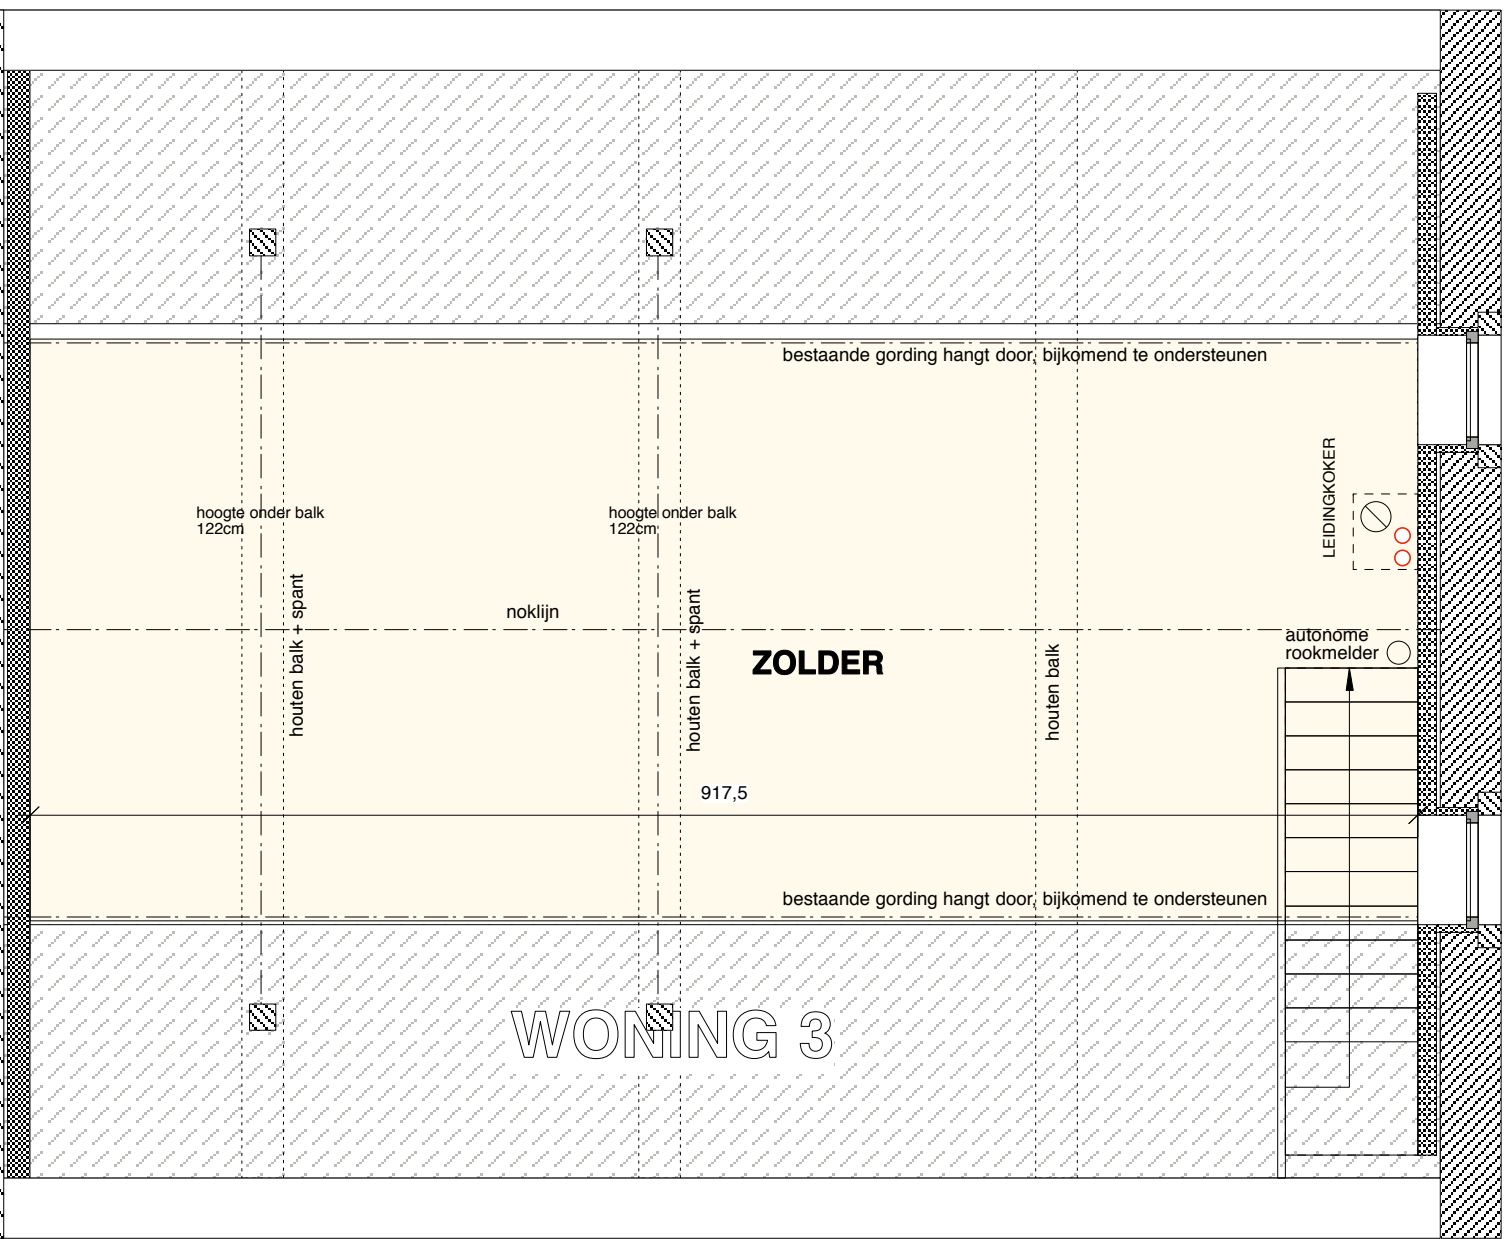

niv -30

4195

175

BINNENKOER

WONING 3 DAKVERDIEPING 36m2