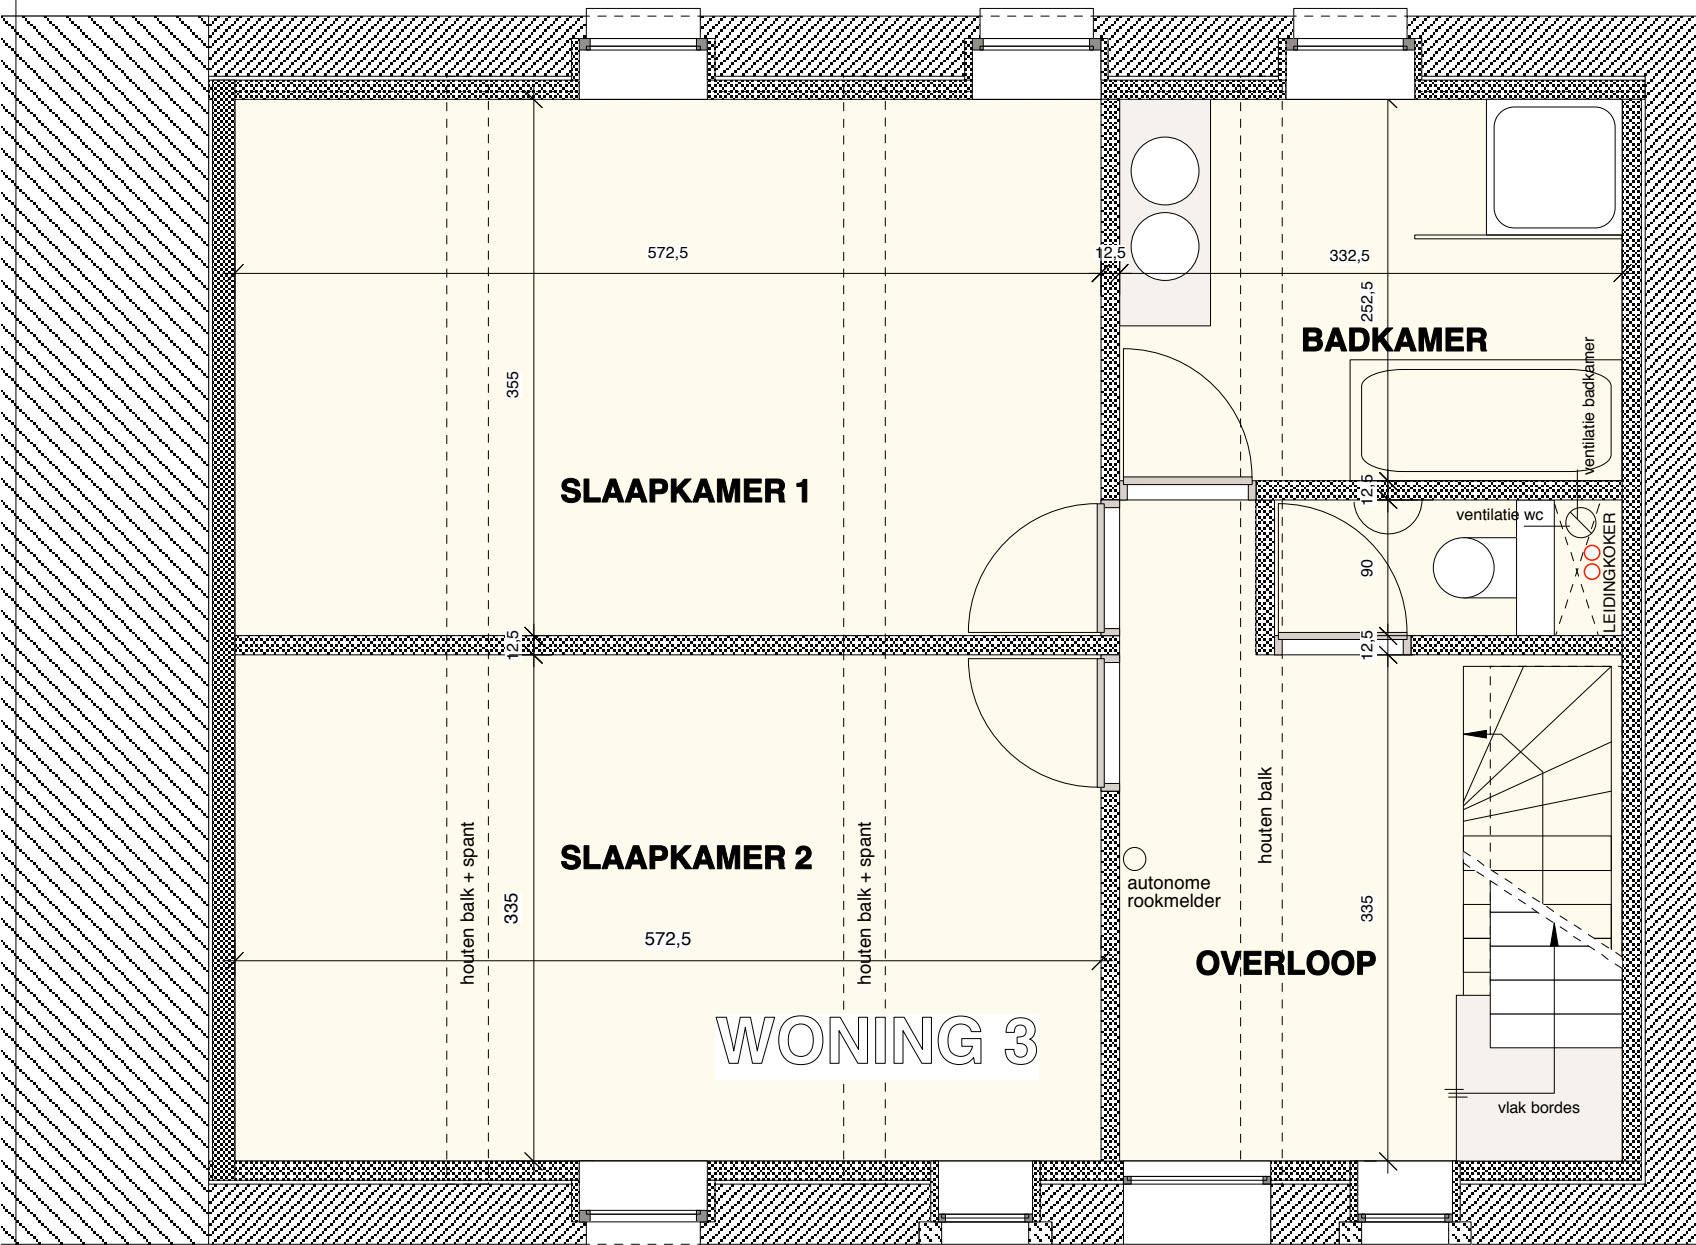

niv -30

4195

175

**BINNENKOER**

**WONING 3 VERDIEPING 62m2**