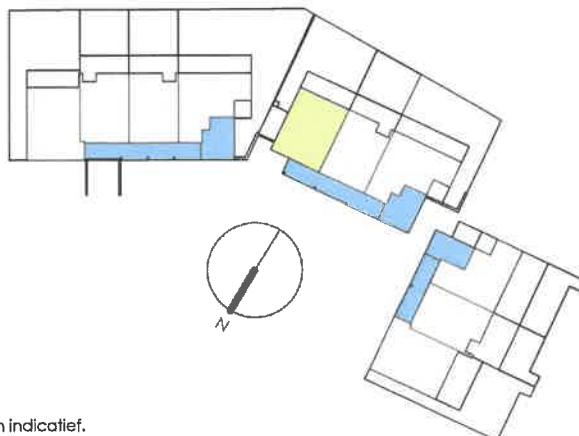

BLOK B

Appartement 21B /003

gelijkvloers

oppervlakte 111 m²

terras 28 m²

tuin 149 m²

slaapkamers 3

* Alle maten op de tekening zijn indicatief.

* De inrichting is indicatief.

* Inrichting keuken en badkamer conform verkoopslastenboek.