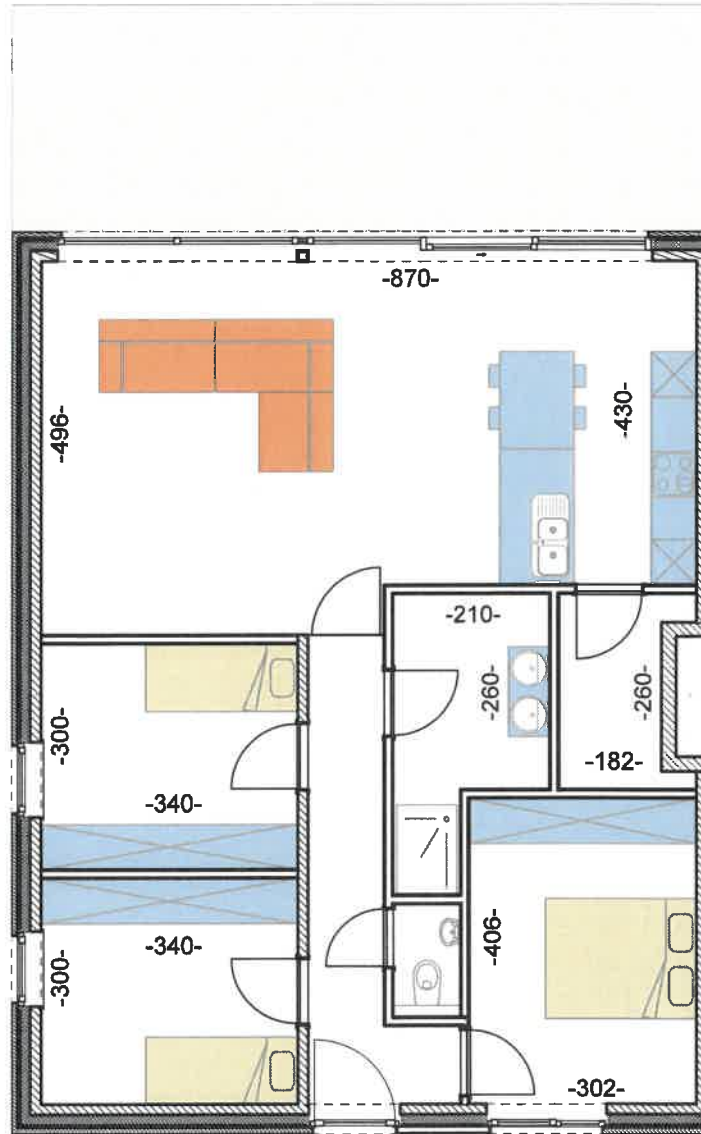

BLOK B

Appartement 21B /003

gelijkvloers

oppervlakte 111 m²

terras 28 m²

tuin 149 m²

slaapkamers 3

* Alle maten op de tekening zijn indicatief.

* De inrichting is indicatief.

* Inrichting keuken en badkamer conform verkoopslastenboek.