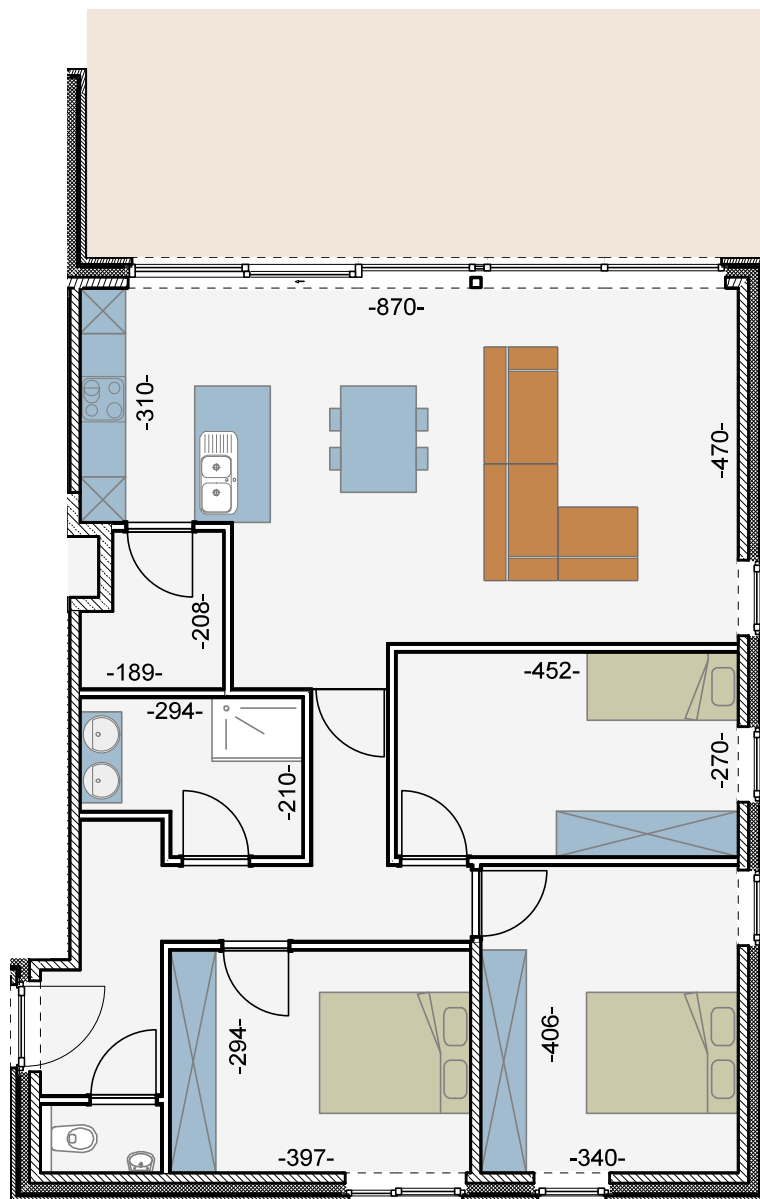

# BLOK C

## Appartement 21C /003

gelijkvloers

oppervlakte 119 m<sup>2</sup>

terras 41 m<sup>2</sup>

tuin 128 m<sup>2</sup>

slaapkamers 3

\* Alle maten op de tekening zijn indicatief.

\* De inrichting is indicatief.

\* Inrichting keuken en badkamer conform verkoopslastenboek.