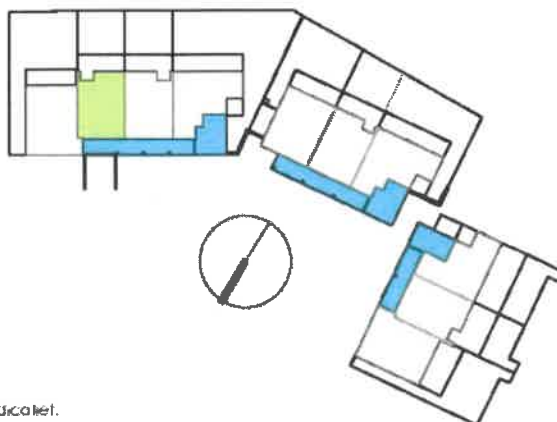

BLOK A

Appartement 21A /003

gelijkvloers

oppervlakte 99 m²

terras 29 m²

tuin 68 m²

slaapkamers 2

* Alle maten op de tekening zijn indicatief.

* De inrichting is indicatief.

* Inrichting keuken en badkamer conform verkoopstapenboek.