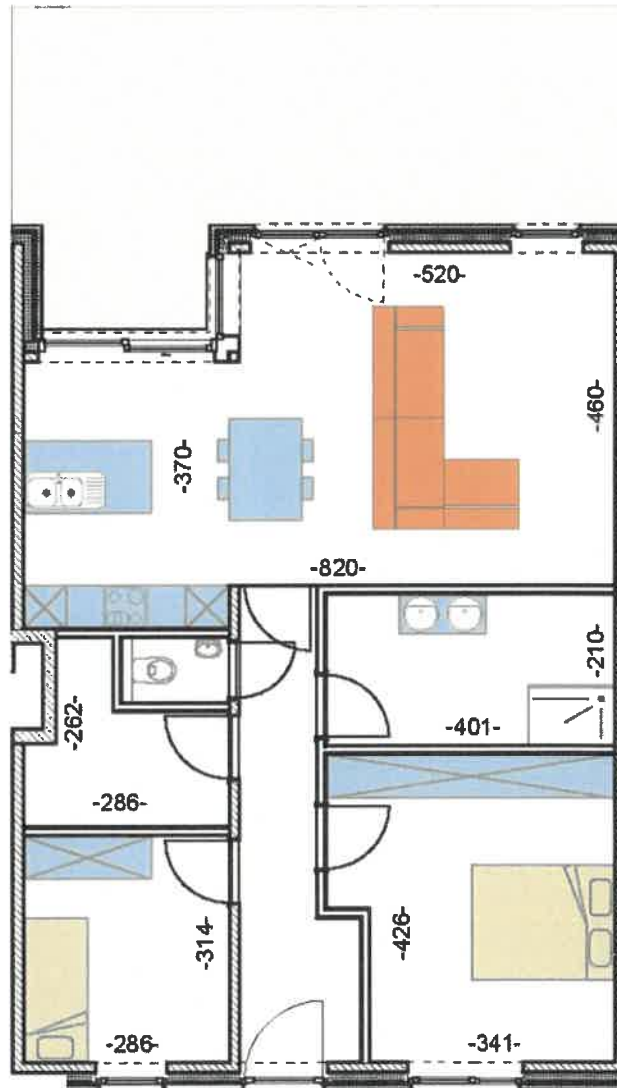

BLOK A

Appartement 21A /003

gelijkvloers

oppervlakte 99 m²

terras 29 m²

tuin 68 m²

slaapkamers 2

* Alle maten op de tekening zijn indicatief.

* De inrichting is indicatief.

* Inrichting keuken en badkamer conform verkoopstapenboek.