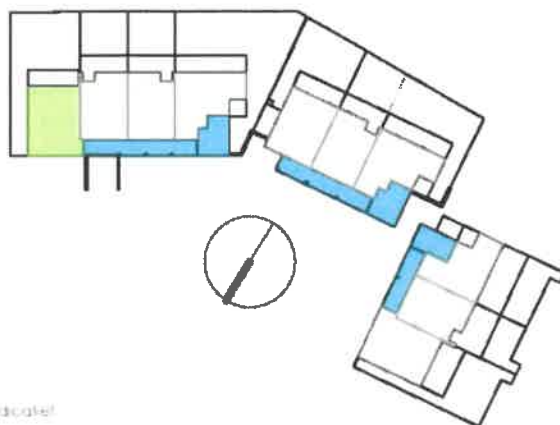

BLOK A

Appartement 21A /004

gelijk vloers

oppervlakte 119 m²

terras 27 m²

tuin 174 m²

slaapkamers 3

* Alle maten op de tekening zijn indicatief

* De oriëntatie is indicatief

* Richting keuk en badkamer conform verkopsamenstellingsplan