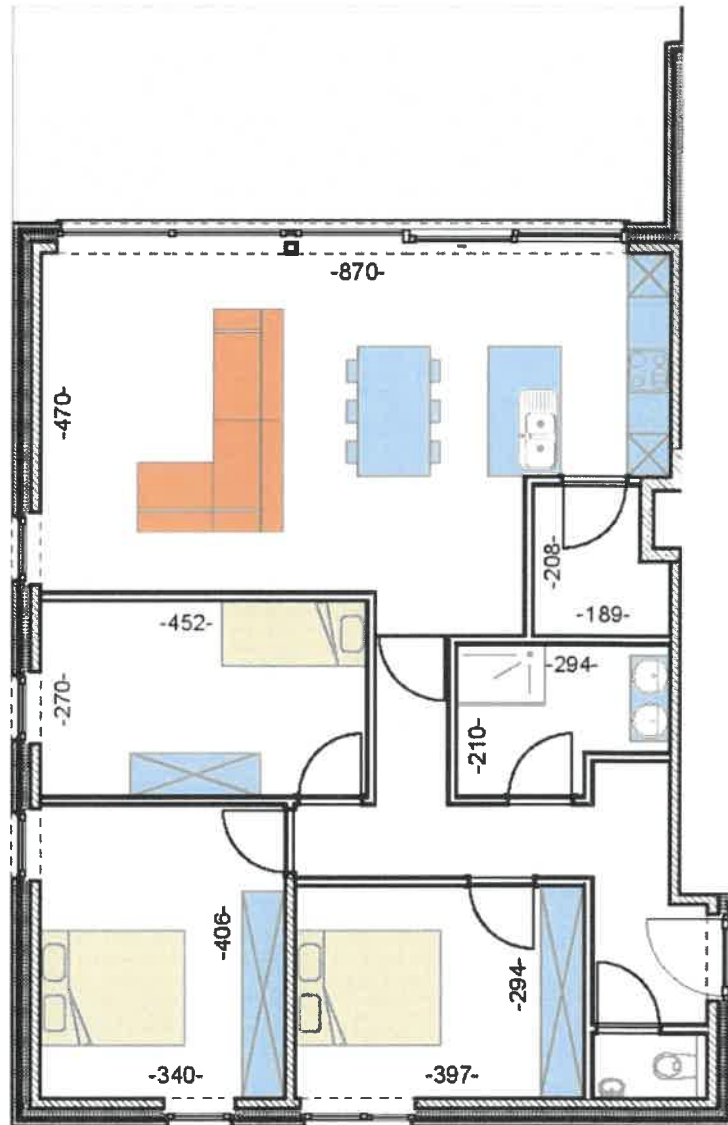

BLOK A

Appartement 21A /004

gelijk vloers

oppervlakte 119 m²

terras 27 m²

tuin 174 m²

slaapkamers 3

* Alle maten op de tekening zijn indicatief

* De oriëntatie is indicatief

* Richting keuk en badkamer conform verkopsamenstellingsplan