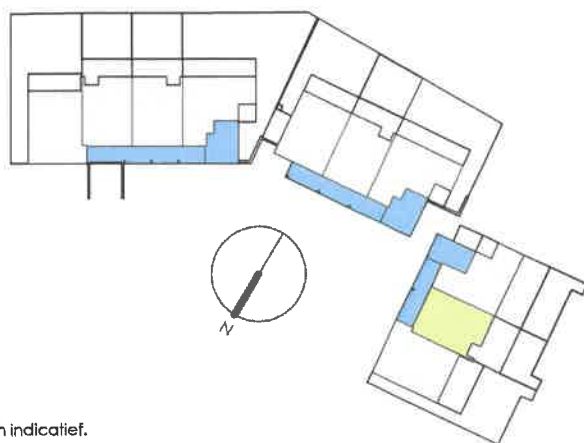

BLOK C

Appartement 21C /002

gelijkvloers

oppervlakte 99 m²

terras 46 m²

tuin 47 m²

slaapkamers 2

* Alle maten op de tekening zijn indicatief.

* De inrichting is indicatief.

* Inrichting keuken en badkamer conform verkoopslastenboek.