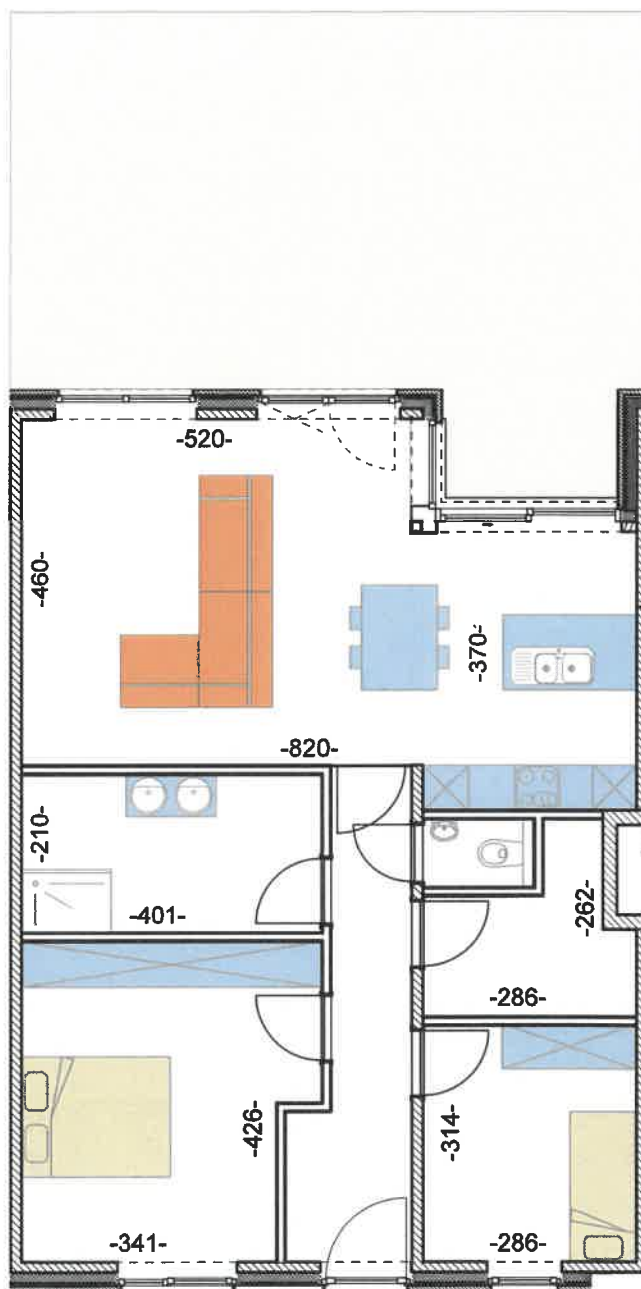

BLOK C

Appartement 21C /002

gelijkvloers

oppervlakte 99 m²

terras 46 m²

tuin 47 m²

slaapkamers 2

* Alle maten op de tekening zijn indicatief.

* De inrichting is indicatief.

* Inrichting keuken en badkamer conform verkoopslastenboek.