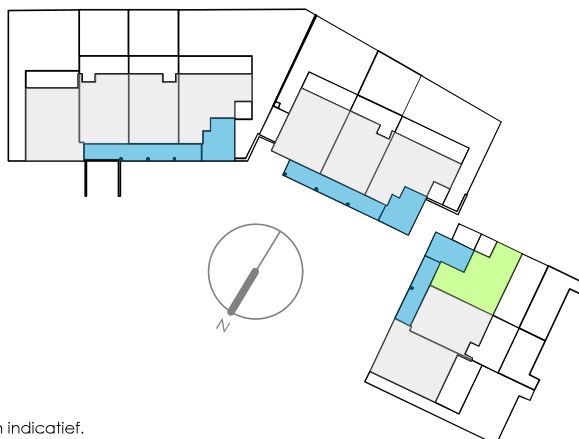

BLOK C

Appartement 21C /001

gelijkvloers

oppervlakte 101 m²

terras 68 m²

tuin 76 m²

slaapkamers 2

* Alle maten op de tekening zijn indicatief.

* De inrichting is indicatief.

* Inrichting keuken en badkamer conform verkoopslastenboek.