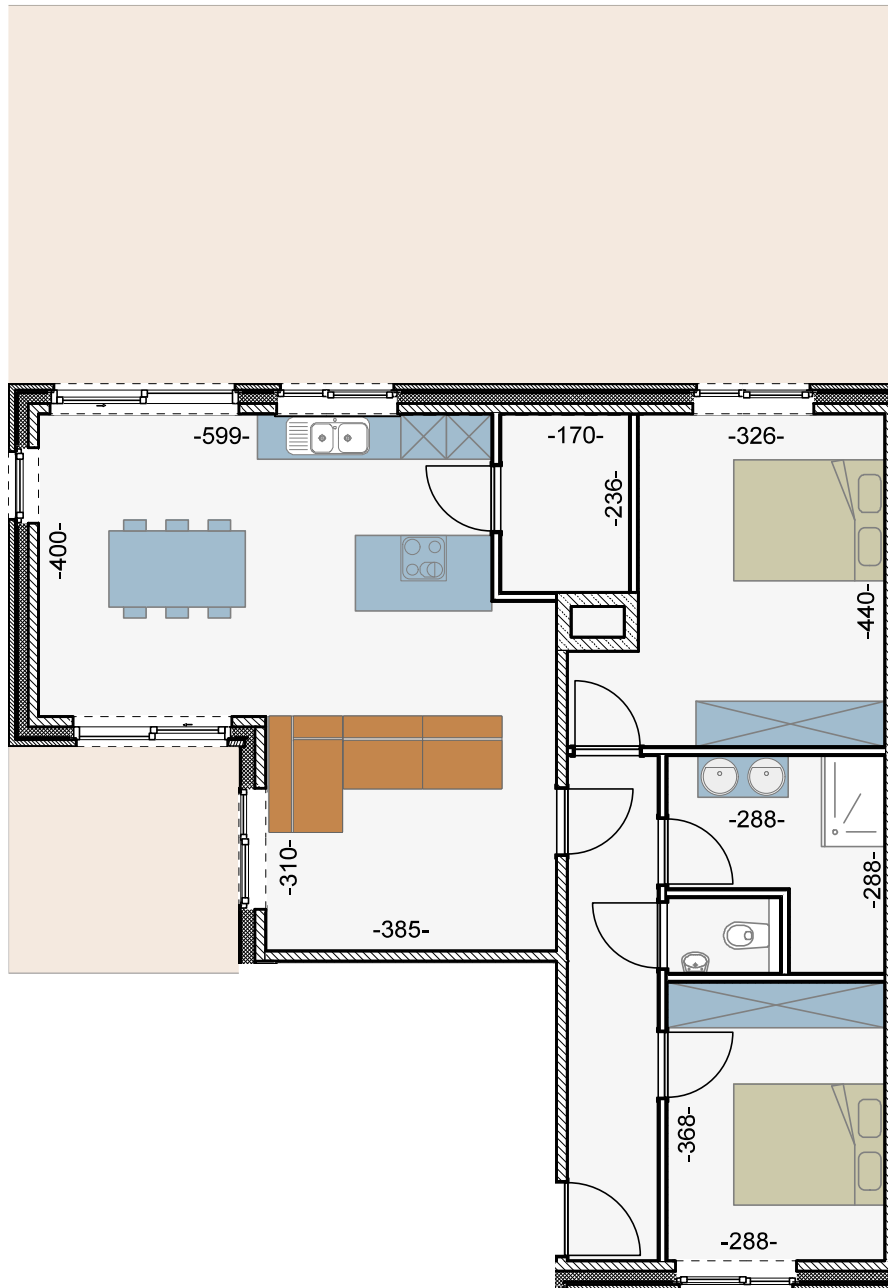

BLOK C

Appartement 21C /001

gelijkvloers

oppervlakte 101 m²

terras 68 m²

tuin 76 m²

slaapkamers 2

* Alle maten op de tekening zijn indicatief.

* De inrichting is indicatief.

* Inrichting keuken en badkamer conform verkoopslastenboek.