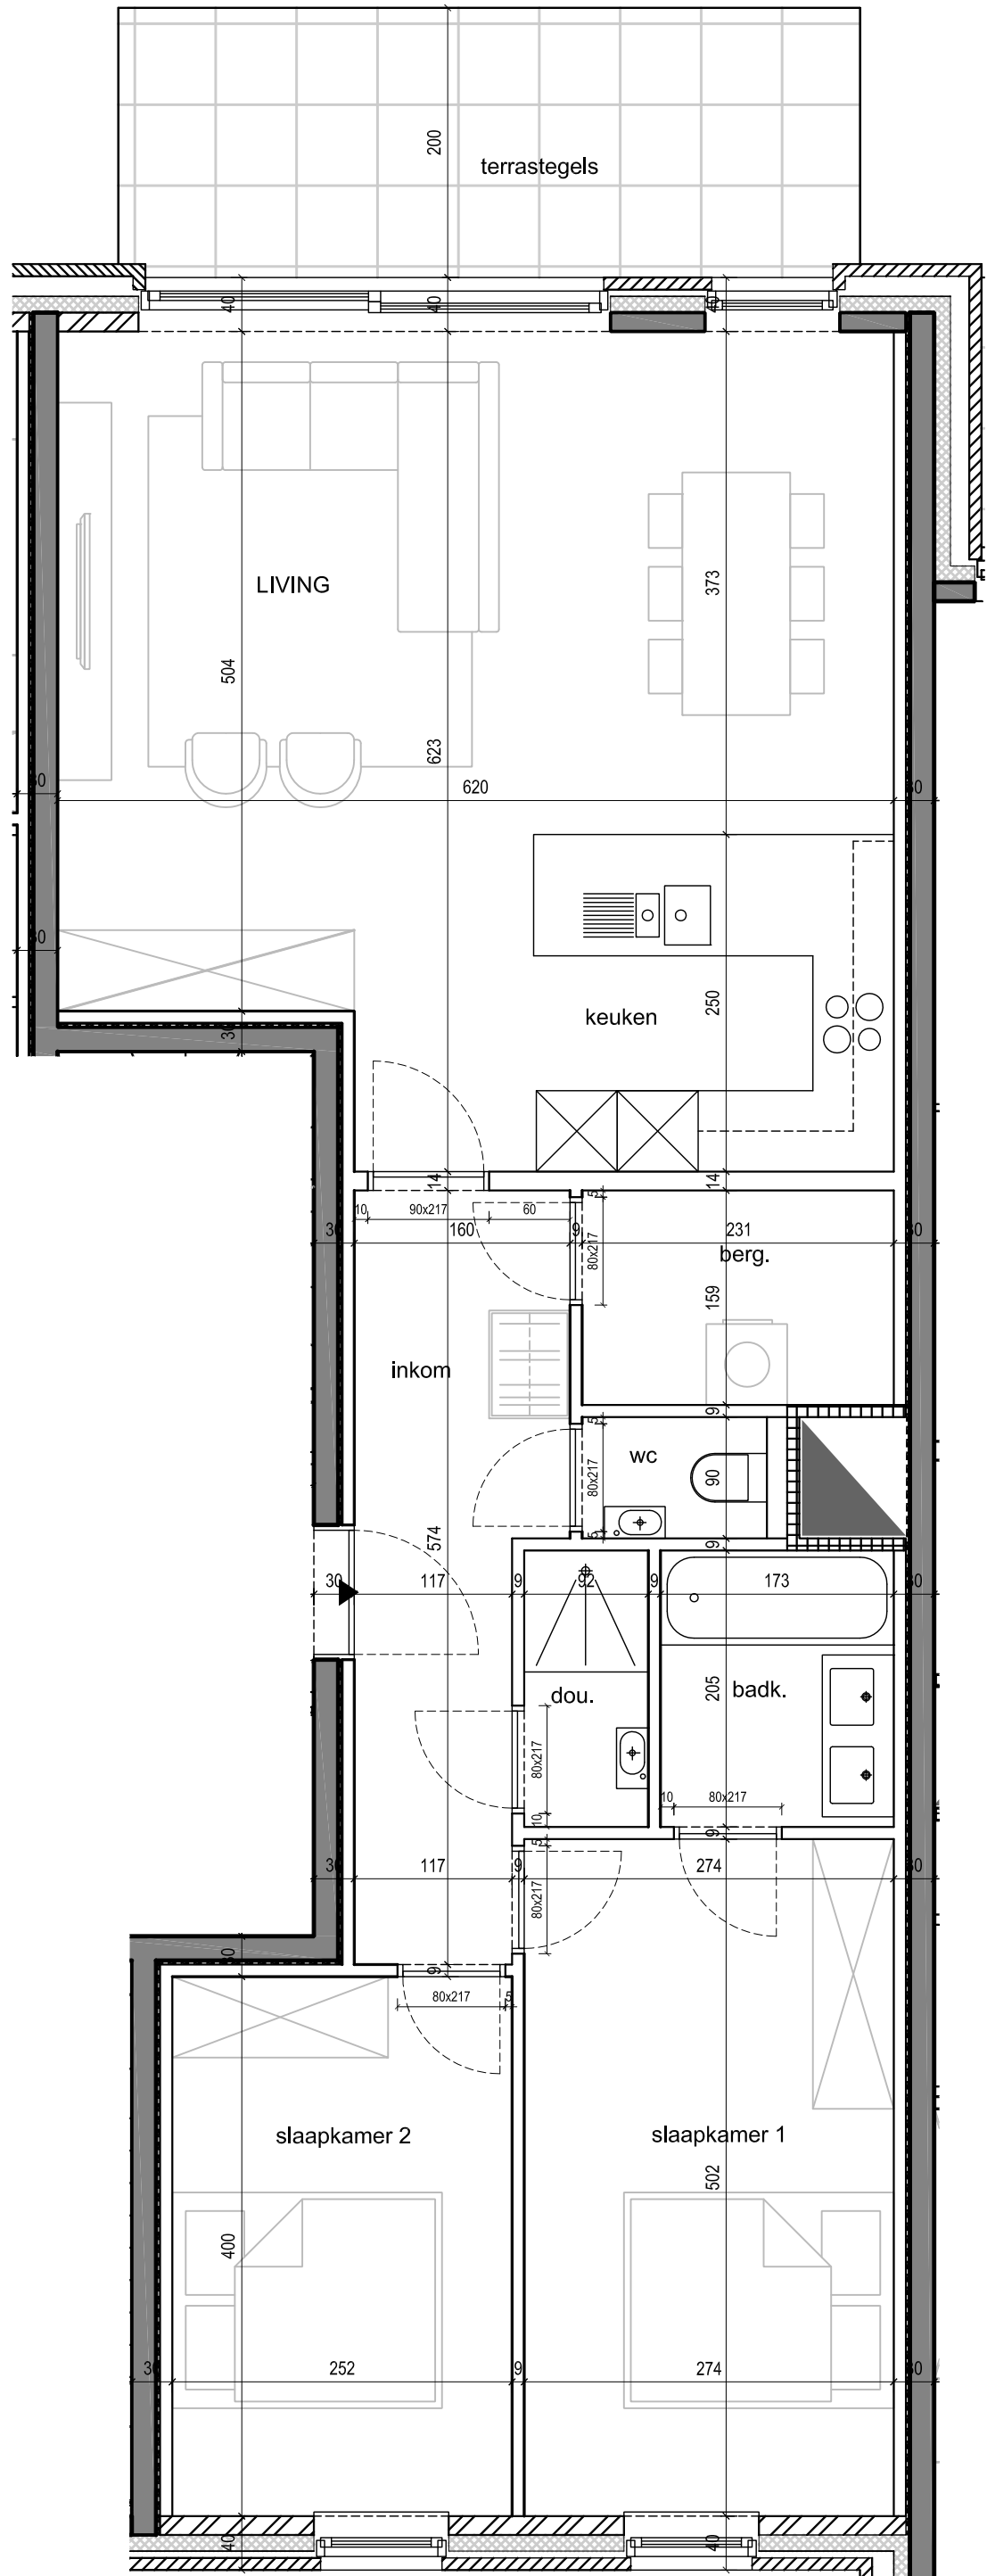

LAGO DI COMO APPARTEMENT B01 Gelijkvloers

Opp. appartement : 92.70 m²
Opp. balkon : 11.00 m²
Officiële nummering : 122B 0001

Alle afmetingen, toestellen en meubelen zijn illustratief.
24 mei 2018