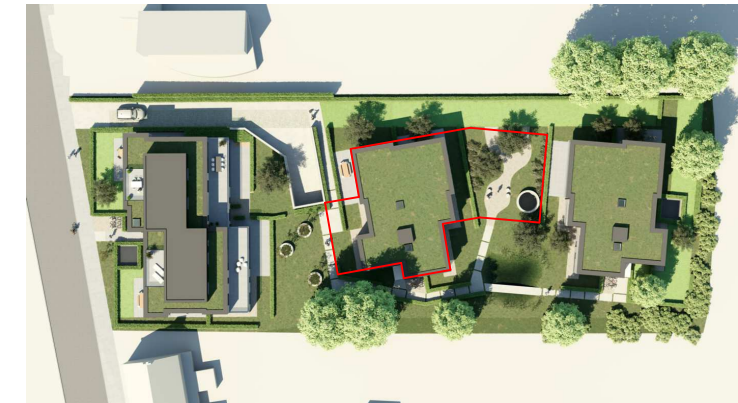

RESIDENTIE KROMME EIK

Veldkanstraat 123B, 1850 Grimbergen

Garage en Kelder - Gebouw B

INPLANTING

1. Deze plattegrond kan eventueel nog worden aangepast naargelang de realisatiewensen
2. De oppervlaktes en afmetingen, alsook de uitrusting, het meubilair en de keuken zijn louter illustratief en niet-contractueel