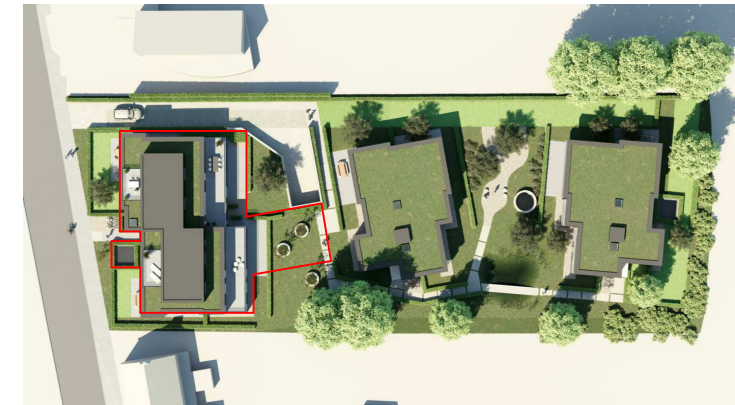

RESIDENTIE KROMME EIK

Veldkanstraat 123A, 1850 Grimbergen

Garage en Kelder - Gebouw A

INPLANTING

BOUWHEER

BVBA GM REAL CONSTRUCT
Kleine Winkellaan 14, 0001
B-1853 Strombeek-Bever

VERKOOPKANTOOR

ERA IMMO TOYE
Prinsenstraat 24
B-1850 Grimbergen
www.immotoye.be