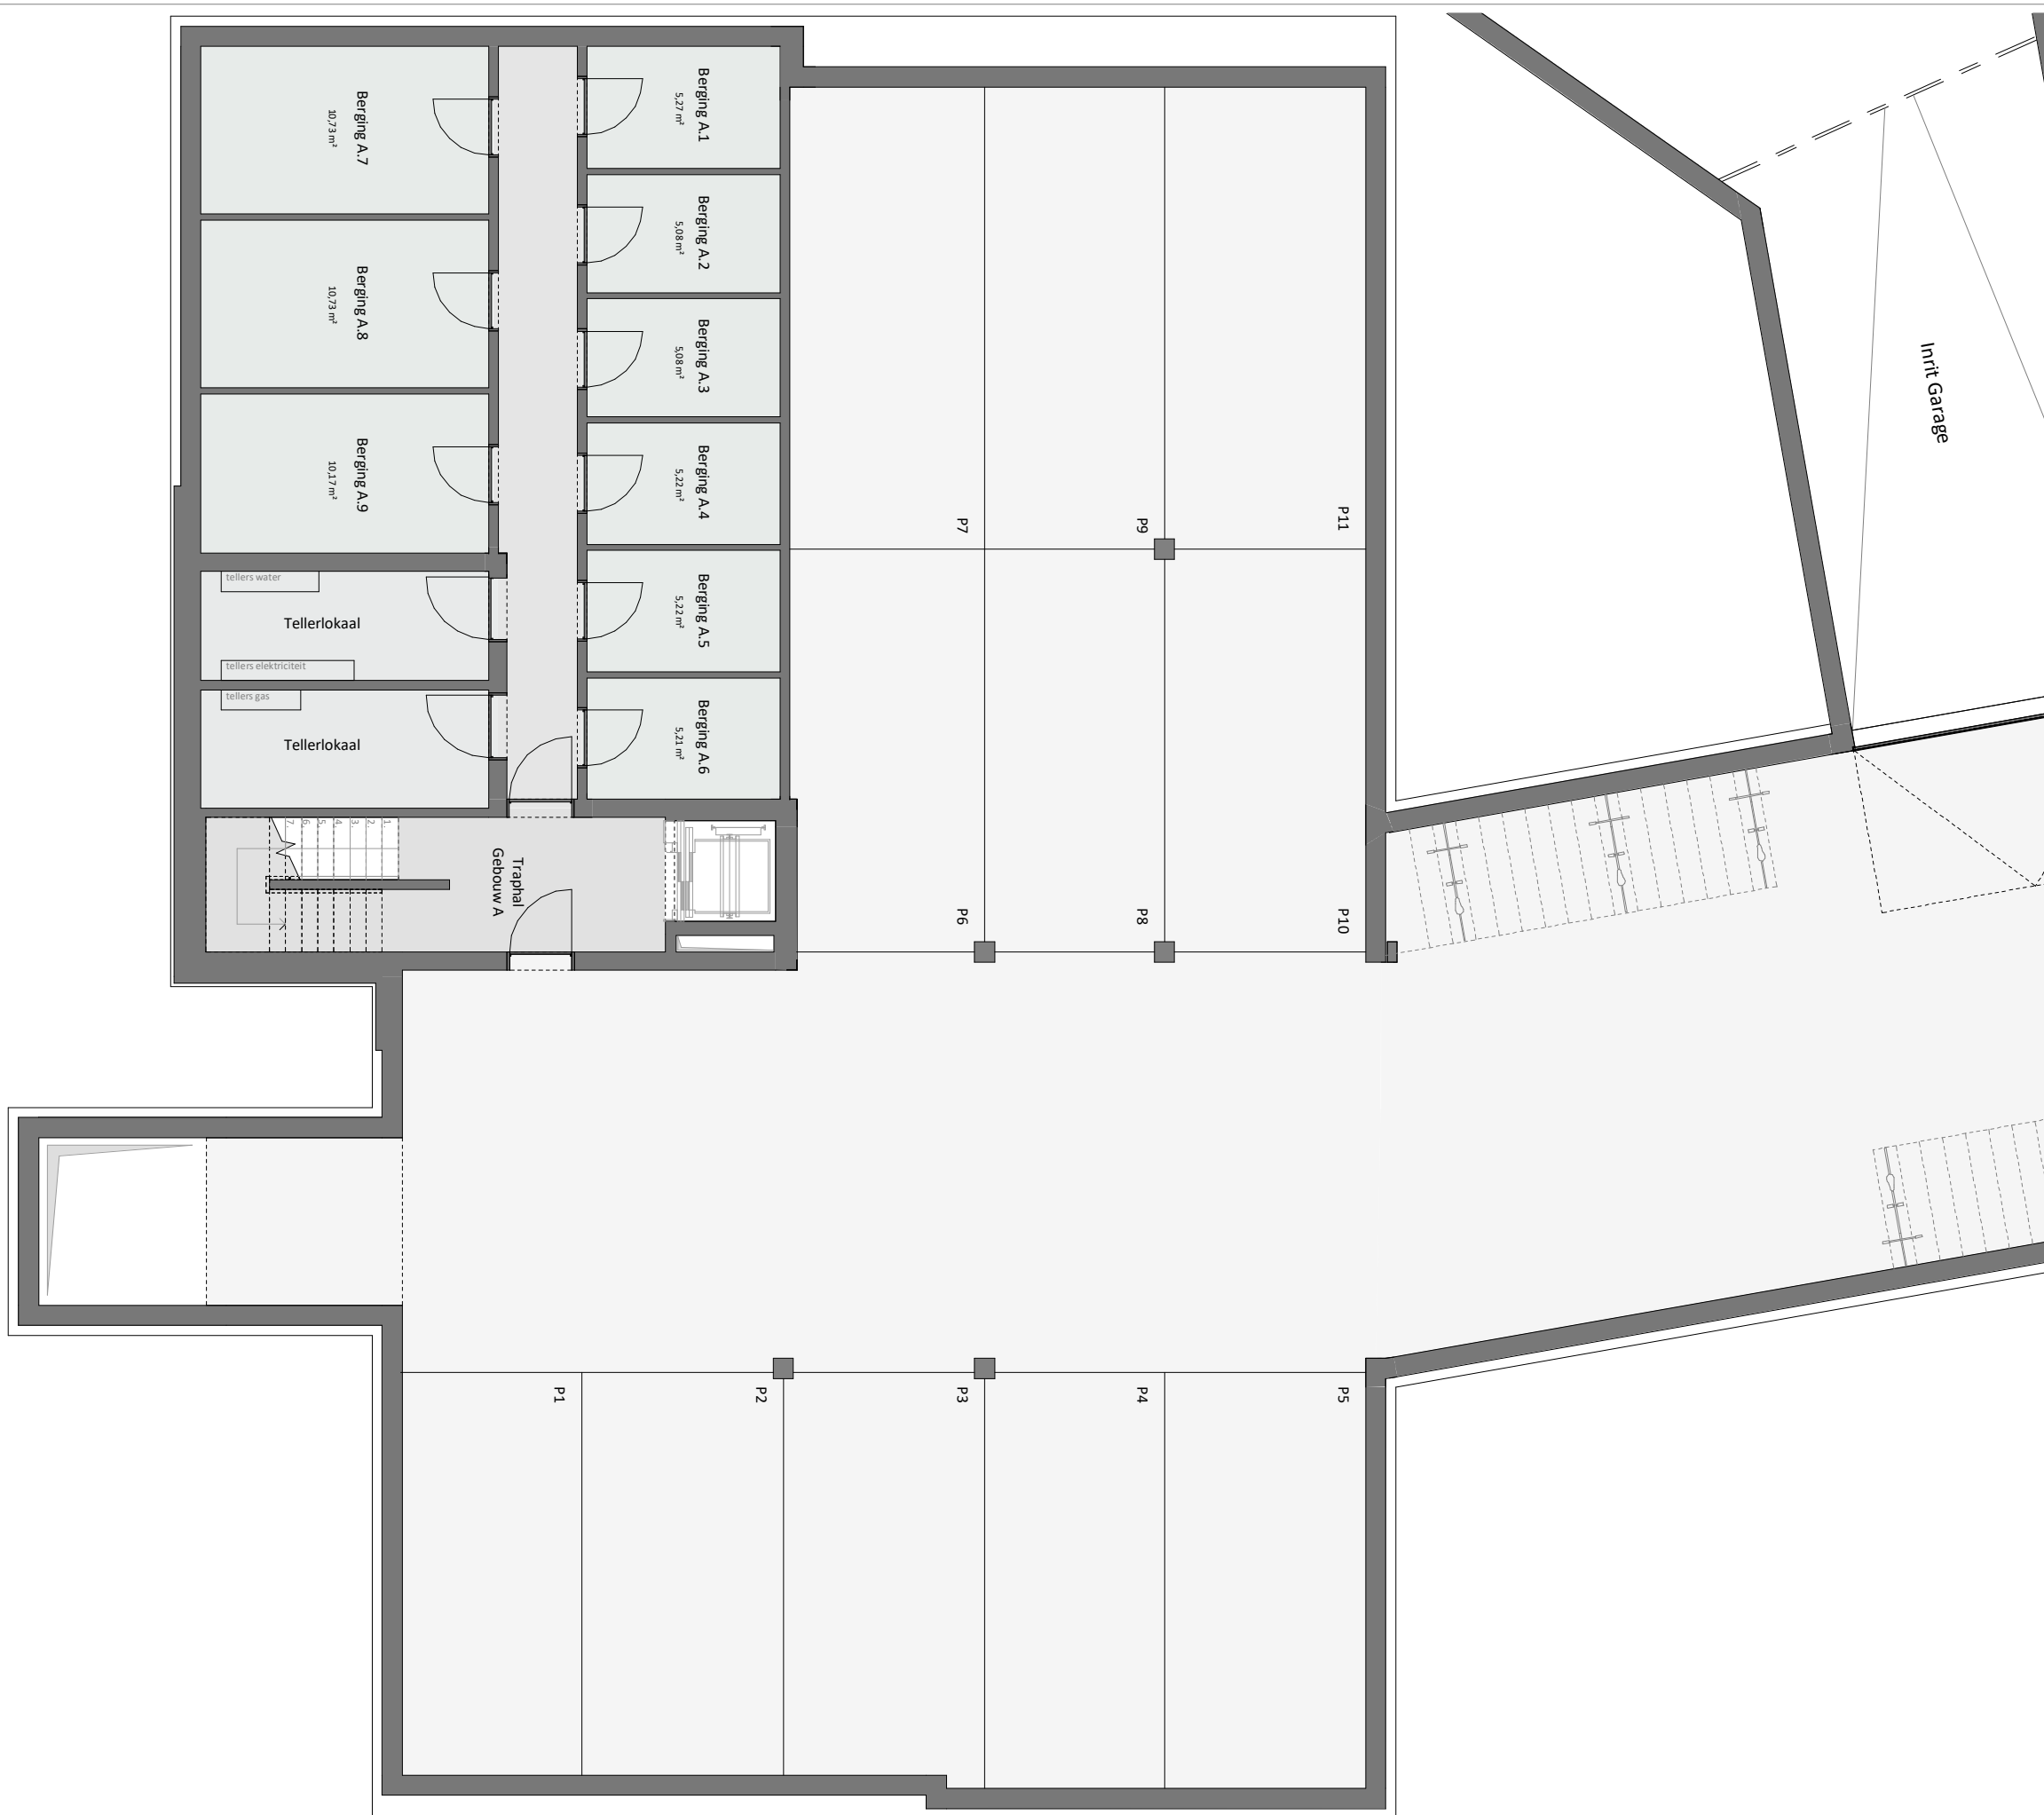

T 02 270 90 75

ARCHITECT

G&G ARCHITECTEN bv bvba
Prinsenstraat 26
B-1850 Grimbergen
www.gg-architecten.be

T 02 270 45 25

info@gg-architecten.be

1. Deze plattegrond kan eventueel nog worden aangepast naargelang de realisatiewensen
2. De oppervlaktes en afmetingen, alsook de uitrusting, het meubilair en de keuken zijn louter illustratief en niet-contractueel