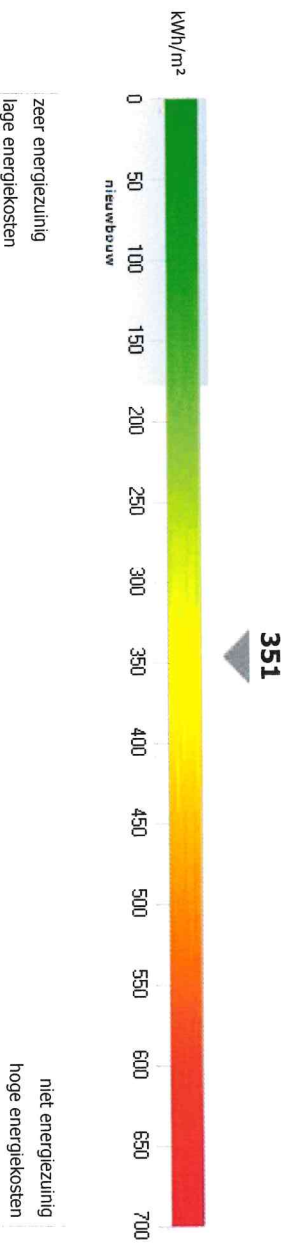

energieprestatiecertificaat

bestaand gebouw met woonfunctie

certificaatnummer **20090710-0000236263-00000023-1**

straat **Van Benedenlaan**

nummer **1** bus **4**

postnummer **2800** gemeente **Mechelen**

bestemming **appartement**

type **-**

softwareversie **1.3.2**

berekend energieverbruik (kWh/m²):

351

Het berekende energieverbruik is een inschatting van de energiezuinigheid van het appartement. Op de schaal wordt het energieverbruik van het appartement vergeleken met het energieverbruik van alle bestaande gebouwen met woonfunctie.