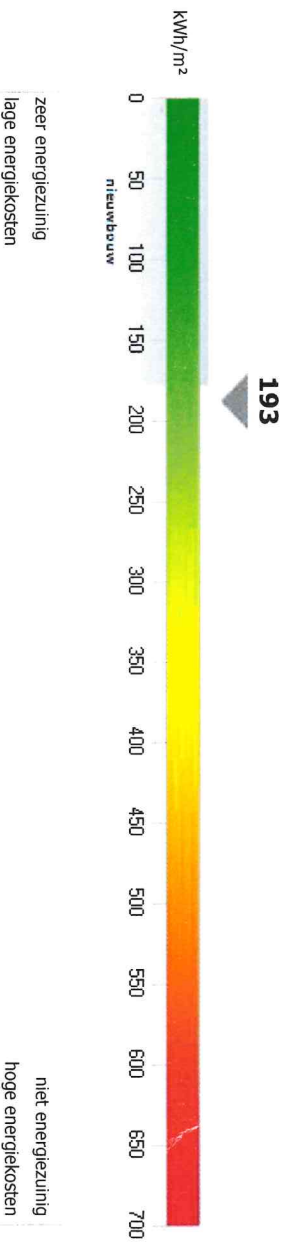

Energieprestatiecertificaat

bestaand gebouw met woonfunctie

certificaatnummer **20090710-0000236245-00000021-7**

straat **Van Benedenlaan**

nummer **1** bus **3**

postnummer **2800** gemeente **Mechelen**

bestemming **appartement**

type **-**

softwareversie **1.3.2**

berekend energieverbruik (kWh/m²):

193

Het berekende energieverbruik is een inschatting van de energiezuinigheid van het appartement. Op de schaal wordt het energieverbruik van het appartement vergeleken met het energieverbruik van alle bestaande gebouwen met woonfunctie.

energiesdeskundige

voornaam **Jeroen**

achternaam **Verhaegen**

erkenningscode **EP06016**

straat **Audenhovenlaan**

postnummer **3190**

gemeente **Boortmeerbeek**

nummer **59**