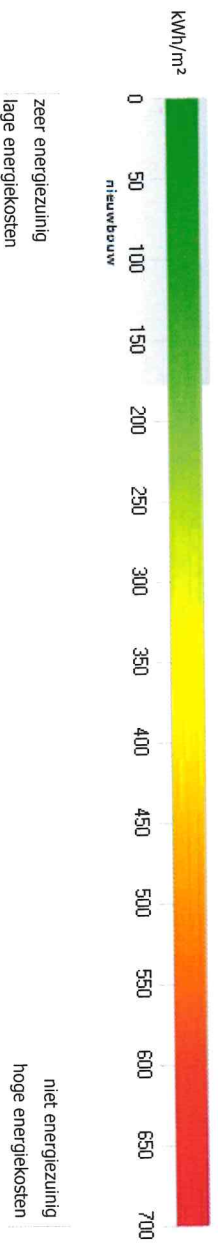

energieprestatiecertificaat

bestaand gebouw met woonfunctie

certificaatnummer **20090710-0000236229-00000024-6**

straat **Van Benedenlaan**

nummer **1** bus **2**

postnummer **2800** gemeente **Mechelen**

bestemming **appartement**

type **-**

softwareversie **1.3.2**

berekend energieverbruik (kWh/m²):

171

Het berekende energieverbruik is een inschatting van de energiezuinigheid van het appartement. Op de schaal wordt het energieverbruik van het appartement vergeleken met het energieverbruik van alle bestaande gebouwen met woonfunctie.

171

energiesdeskundige

voornaam **Jeroen** achternaam **Verhaegen**

straat **Audenhovenlaan**

postnummer **3190** gemeente **Boortmeerbeek**

land **België**

erkenningscode **EP06016**

nummer **59** bus