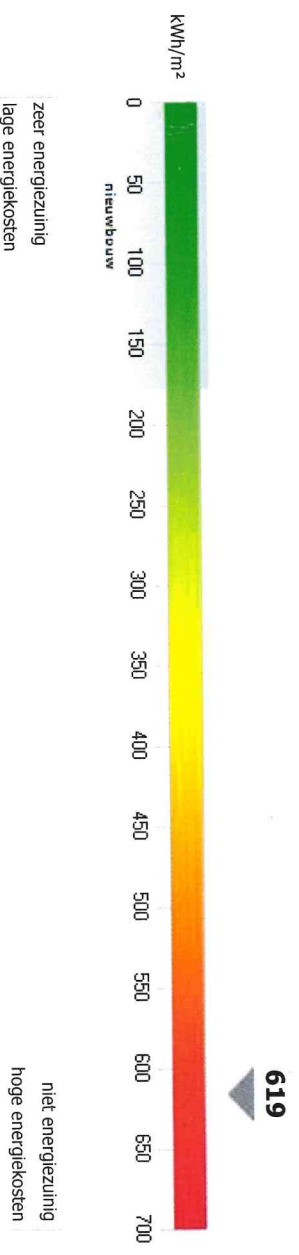

energieprestatiecertificaat

bestand gebouw met woonfunctie

certificaatnummer 20090710-0000236210-00000024-5

straat **Van Benedenlaan**
nummer **1** bus **1**
postnummer **2800** gemeente **Mechelen**

bestemming **appartement**
type **-**

softwareversie 1.3.2

berekend energieverbruik (kWh/m²):

619

Het berekende energieverbruik is een inschatting van de energiezuinigheid van het appartement. Op de schaal wordt het energieverbruik van het appartement vergeleken met het energieverbruik van alle bestaande gebouwen met woonfunctie.