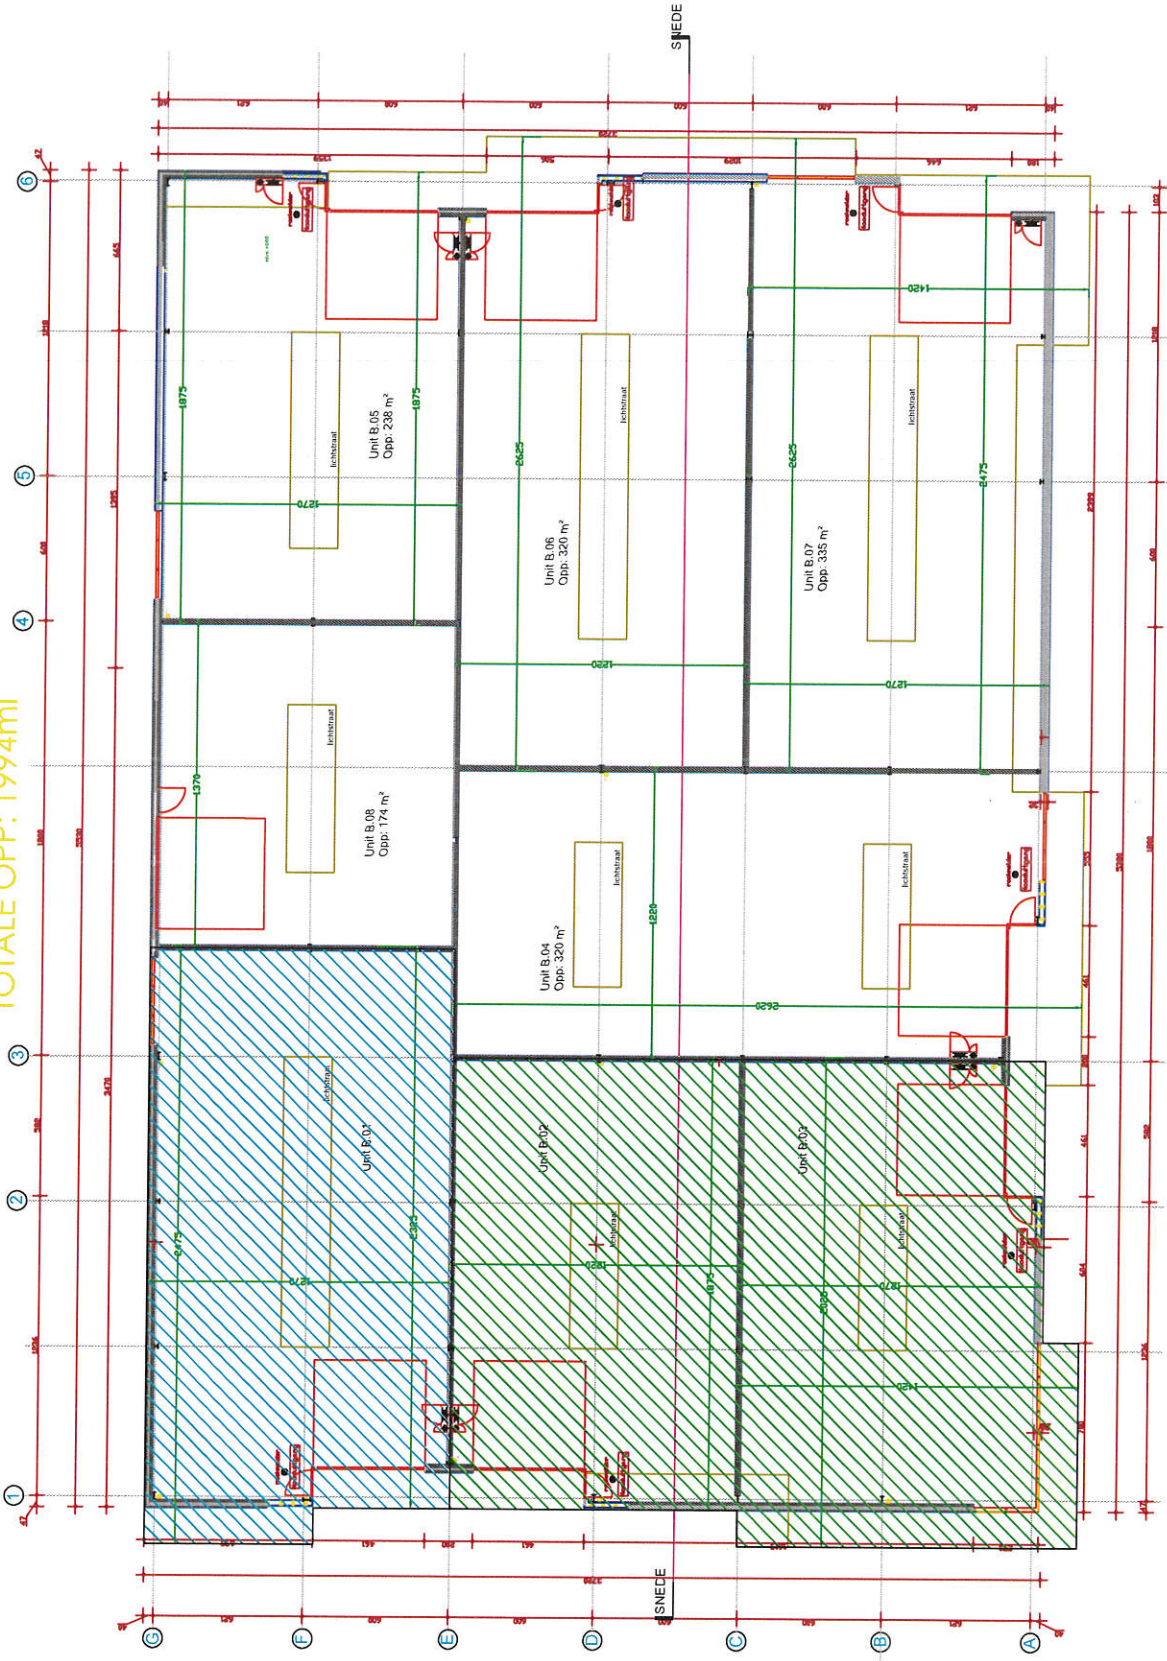

TOTALE OPP: 1994m²

NAME

SCHAAL 1/200

- Verkocht
- In optie