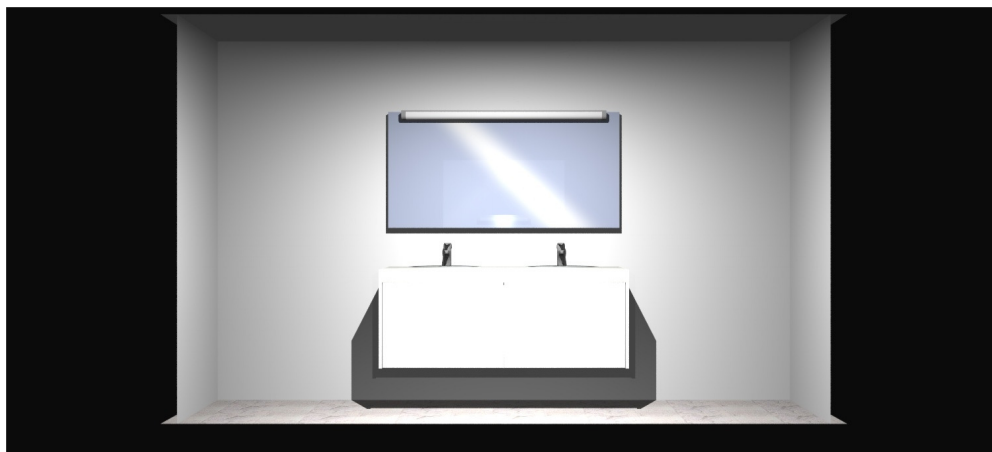

Badkamer 160cm, 290915

Tekening : model Kredo HPL Cedro
Greep : greeploos
Werkblad :
Korpus : melamine
Plint : hangend

Bestaande uit :

Meubelen :

- !!! alle deuren en laden standaard uitgerust met remsysteem
- 1x zijpaneel ladekast
- 2x ladekast 80cm, 1x lade/kast
- 1x zijpaneel ladekast
- 1x tablet 8cm dik
- 1x vaste spiegel op kader

Totaal meubelen inbegrepen

Sanitair :

ALEW3	2x lavabo Alape
AL9511000000	2x set toebehoren voor EW3
HG317300000	2x lavabokraan Hans Grohe Focus E2
TCLLU1400	1x LED verlichting, 140cm

Totaal toestellen, inbegrepen

Hopende u hiermee van dienst te zijn geweest, verblijf ik,

Met vriendelijke groet,

Raf Vandebroek

Badkamer 140cm, 290915

Tekening : model Kredo HPL Cedro
Greep : greeploos
Werkblad :
Korpus : melamine
Plint : hangend

Bestaande uit :

Meubelen :

- !!! alle deuren en laden standaard uitgerust met remsysteem
- 1x zijpaneel ladekast
- 1x ladekast 140cm, 1x lade/kast
- 1x zijpaneel ladekast
- 1x tablet 8cm dik
- 1x vaste spiegel op kader