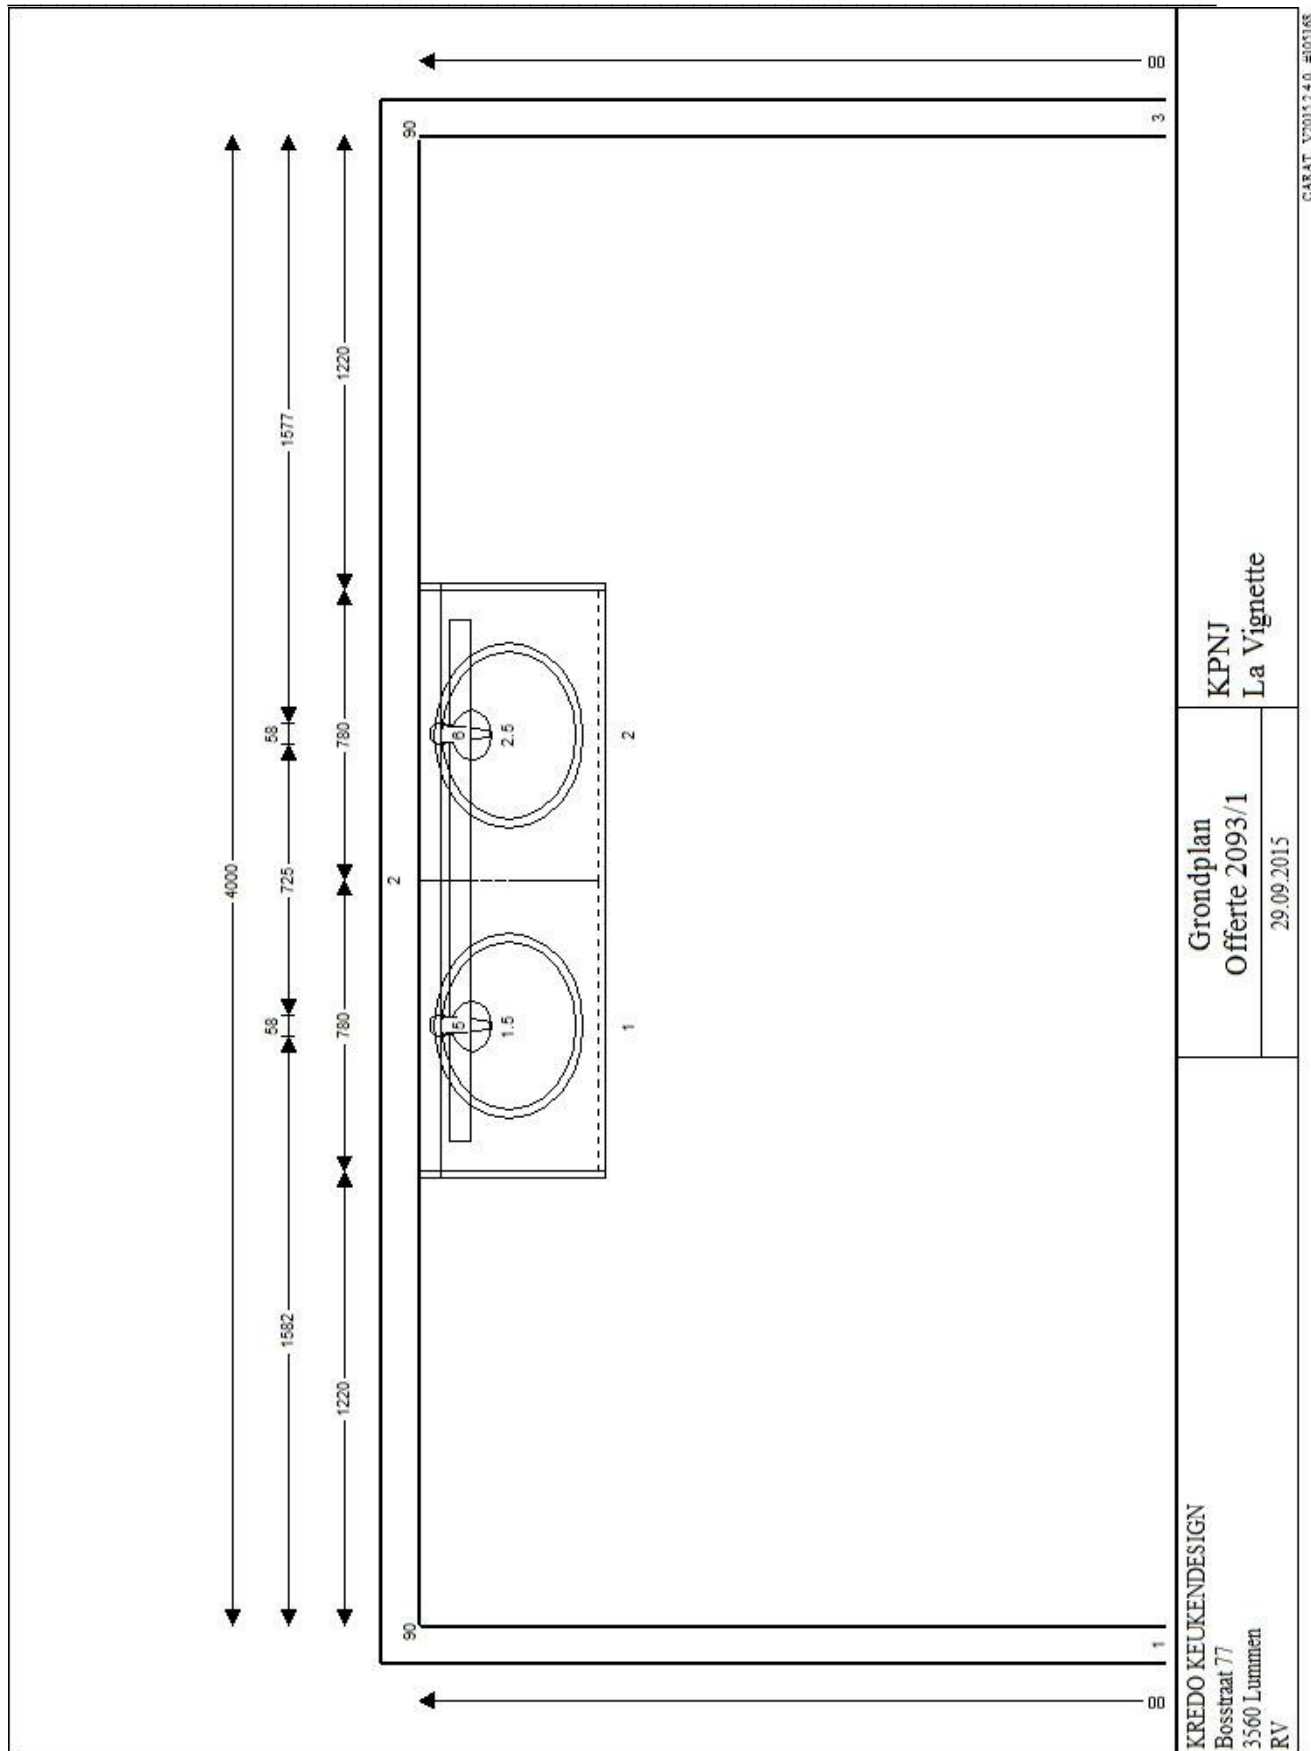

CABAT, V2015.2-4.0, #103165