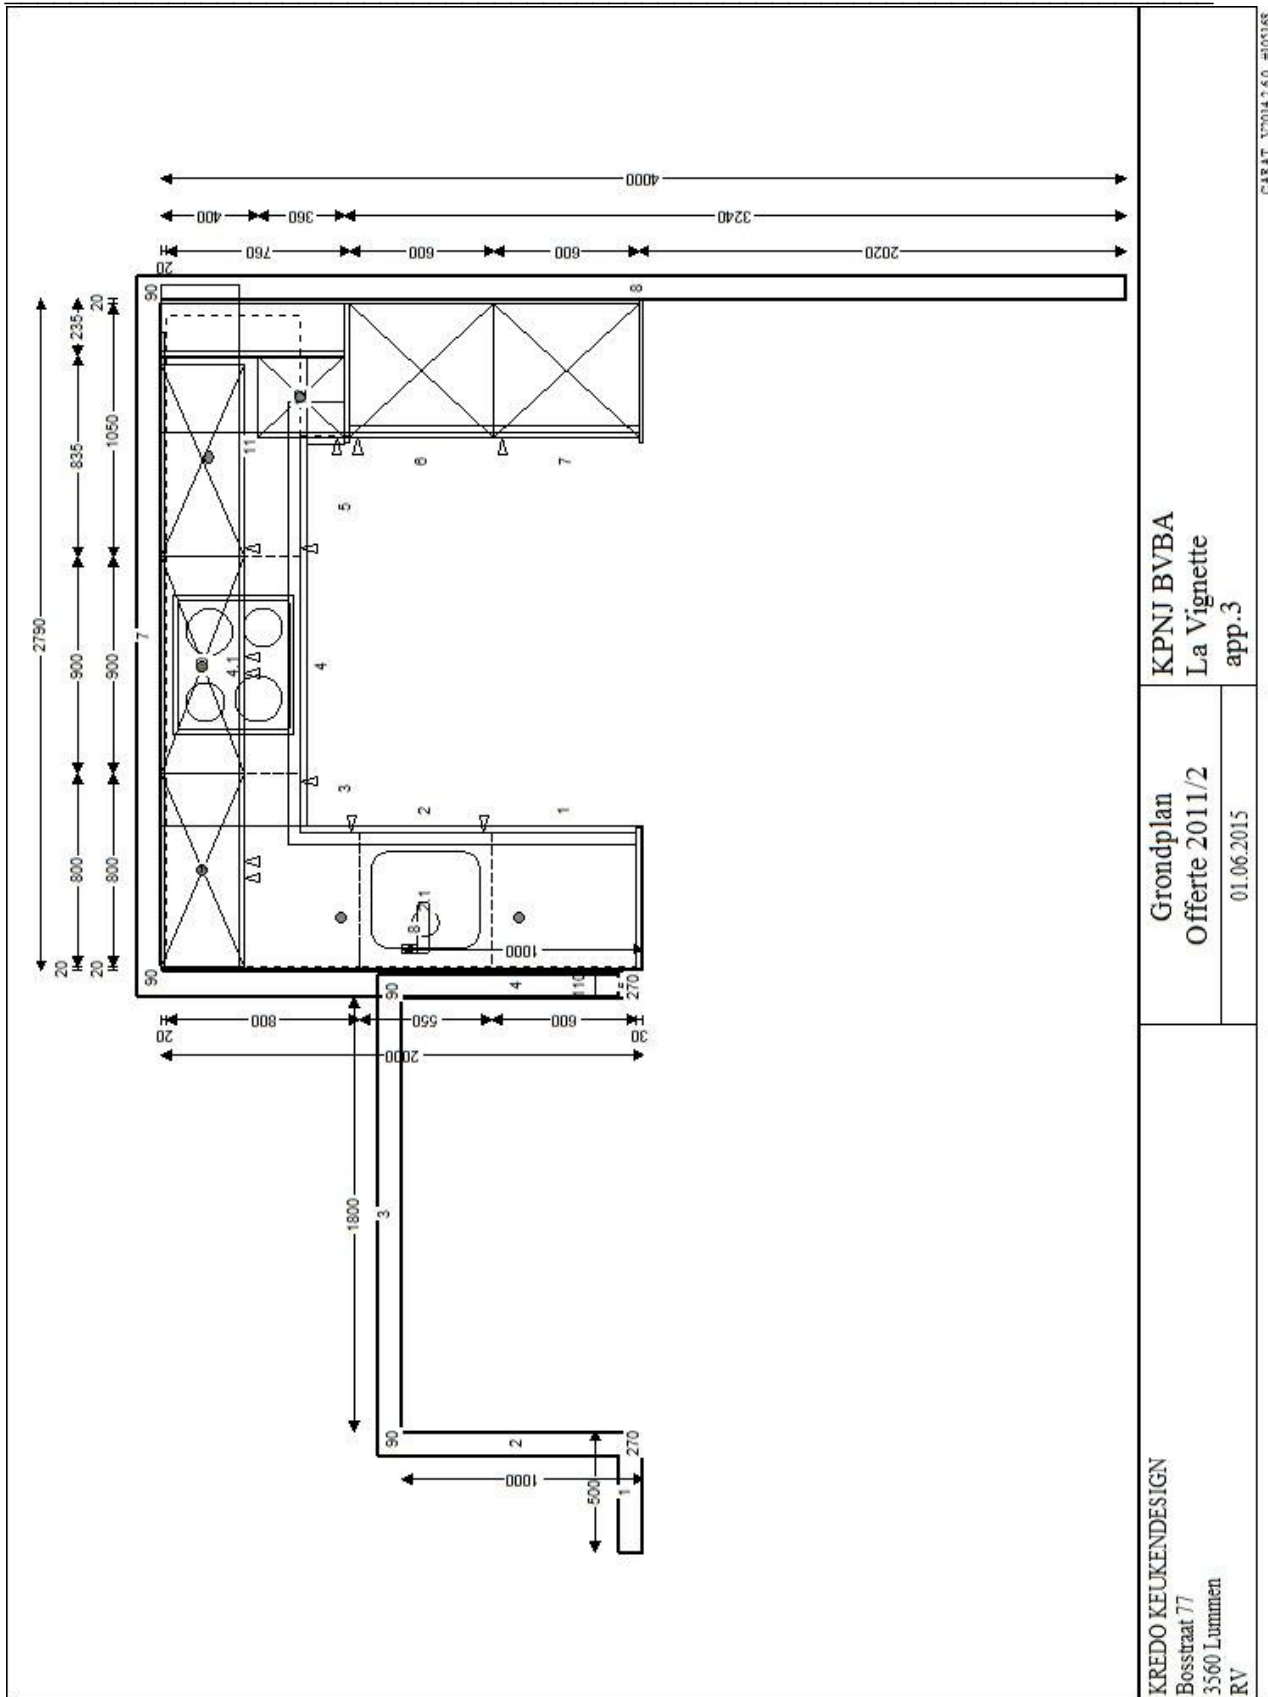

CARAT. V2014.2.6.0. #102188

KPNJ BVBA
La Vignette
app.3

Grondplan
Offerte 2011/2
01.06.2015

KREDO KEUKENDESIGN
Bosstraat 77
3560 Lummen
RV