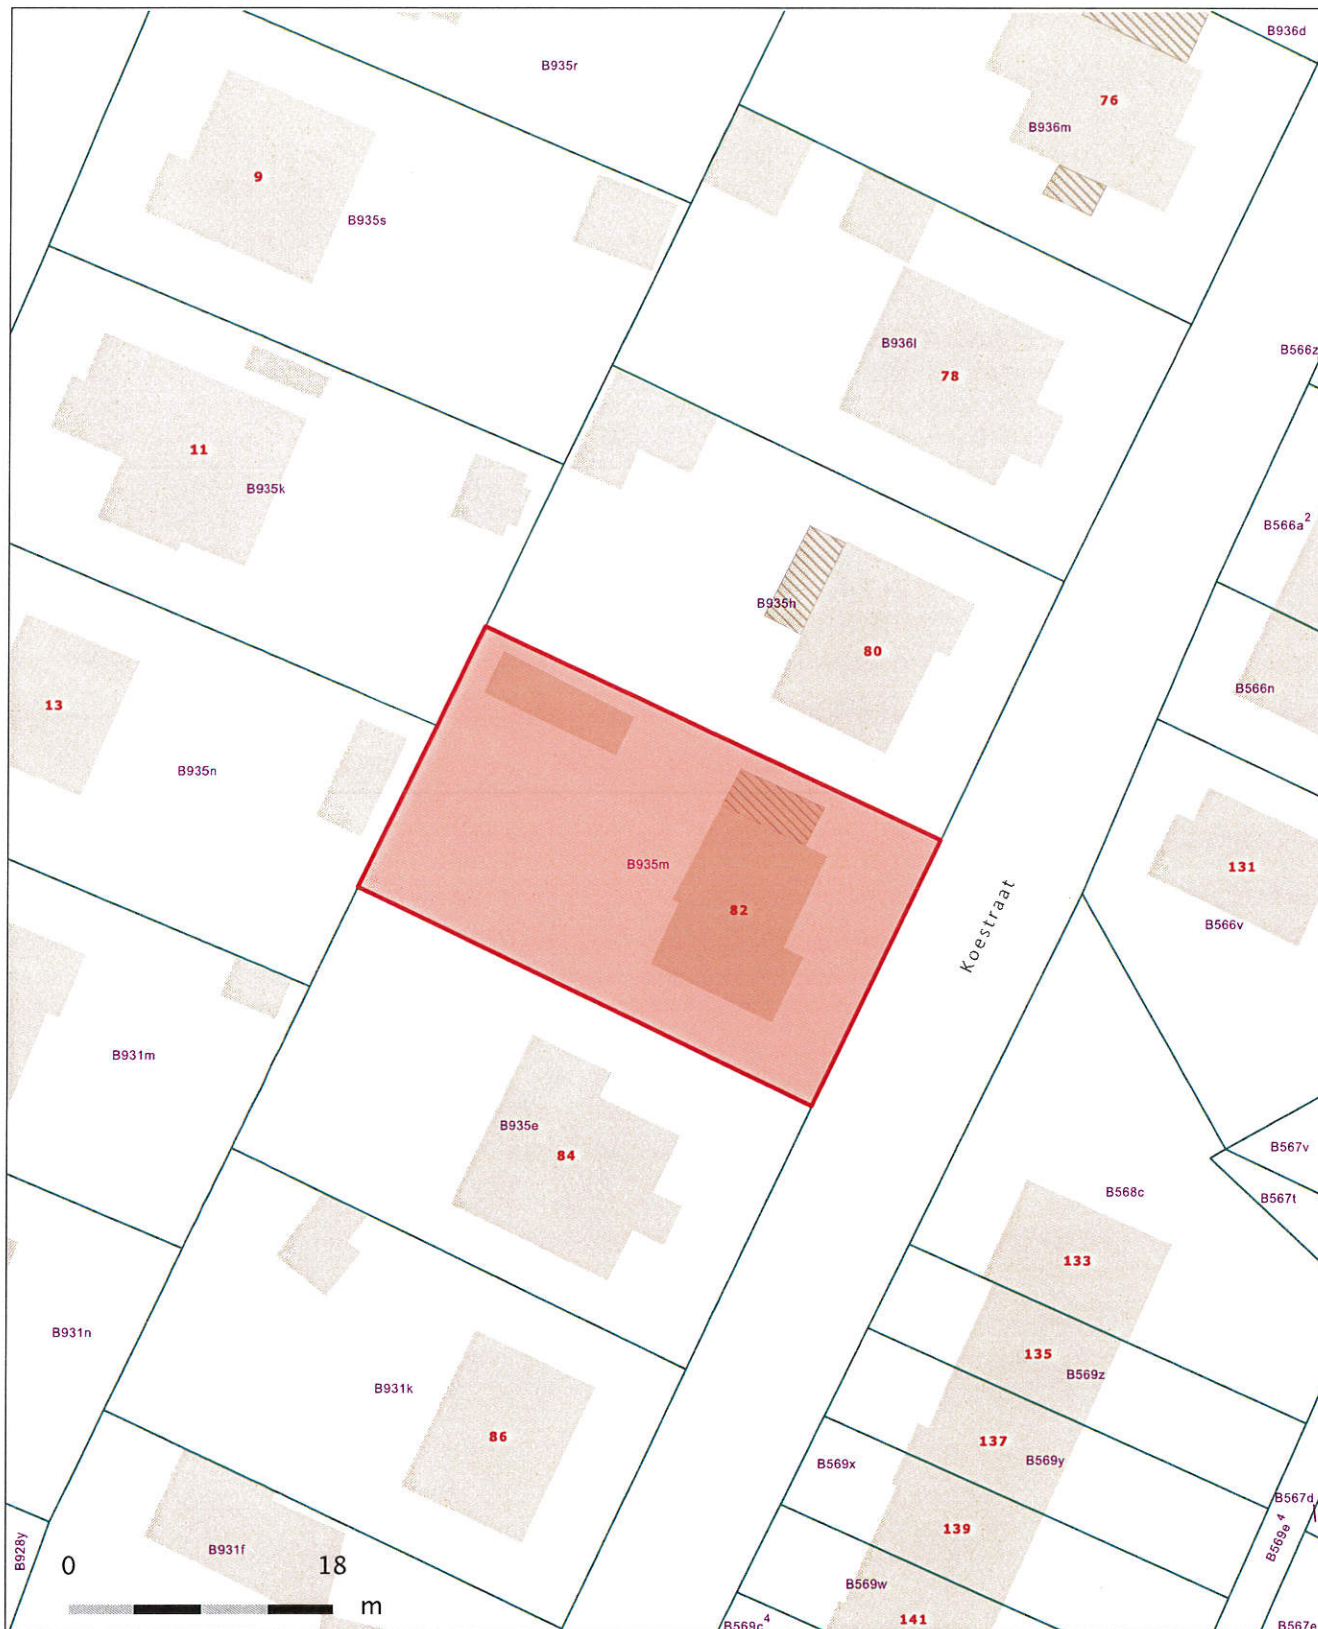

Roeselare, Koestraat 82

Gecentreerd op: ROESELARE 8 AFD/RUMBEKE 2 AFD/

Meest recente toestand

Schaal: 1/500

© 12/04/2019 - De AAPD is de auteur van het kadastraal percelenplan en de producent van de databank waarin deze gegevens zijn opgenomen en geniet de intellectuele eigendomsrechten opgenomen in de Auteurswet en de Databankenwet. Vanaf 01/01/2018 worden de gebouwen op het kadastraal percelenplan geleidelijk vervangen door een dataset beheerd door de gewesten. De AAPD zal dan niet langer verantwoordelijk zijn voor de voorstelling van de gebouwen op het kadastraal percelenplan.