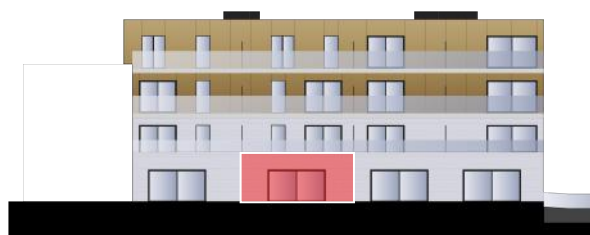

APP B0.3

De Graanmarkt Ninove

App B0.3

Type: 2 slaapkamers

Oppervlakte: 90m²

Terras: 20m²

Tuin: 67m²

Blok B - Achtergevel