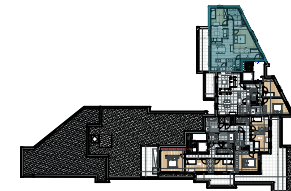

Omgevingsplan