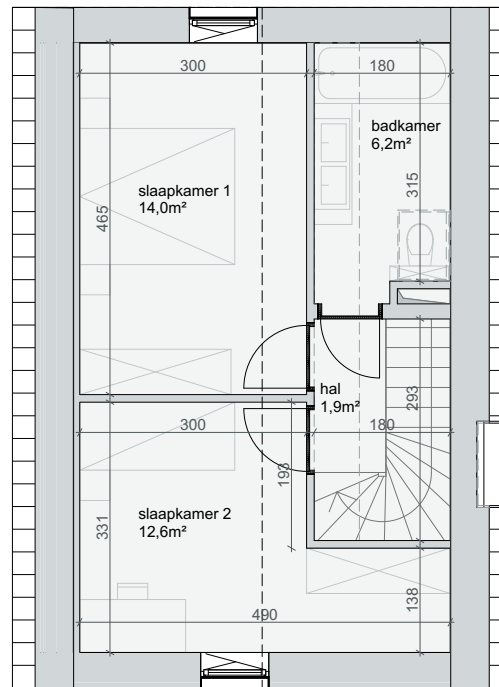

1e verdieping

2e verdieping

VOORGEVEL SECUNDAIR GEBOUW

INPLANTING 

HERBERG HET NIEUWE HUIS

APPARTEMENT 5

type: duplex, 2 slaapkamers
 netto opp.: 86,5 m²
 terras: 10,0 m²

Hombekerkouter 16
 2811 Hombeek (Mechelen)