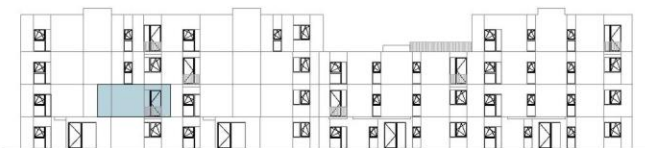

**GL D.11
DE GLACERIE**

1ste verdiep
appartement 66 m²
terras 10 m²

Inplanting

Situering

Voorgevel

Achtergevel

**VANDECASTEELE
EN VANHOOREN**
architectenbureau

Caaap DEDICATED DEVELOPERS

built by **ARTES**

Dit verkoopplan is indicatief. De keukenopstelling is een voorstel van inrichting. Bepalingen van het verkoopslastenboek zijn prioritair ten opzichte van het verkoopplan.
De afmetingen en oppervlaktes zijn indicatief en niet bindend. De vermelde oppervlaktes zijn bruto oppervlaktes (inclusief de buitenmuren, de binnenmuren en de helft van de gemene muren).
Alle meubilair en toebehoren zijn illustratief en maken geen deel uit van de verkoopsovereenkomst.