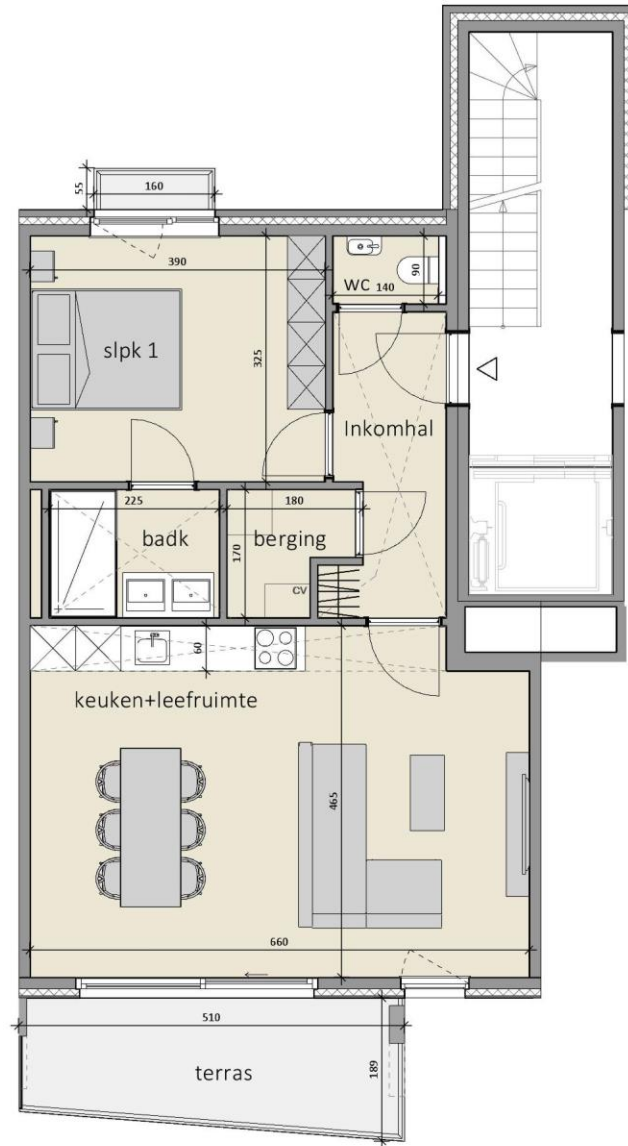

**GL D.11
DE GLACERIE**

1ste verdiep
appartement 66 m²
terras 10 m²

Inplanting

Situering

Voorgevel

Achtergevel

**VANDECASTEELE
EN VANHOOREN**
architectenbureau

Caaap DEDICATED DEVELOPERS

built by **ARTES**

Dit verkoopplan is indicatief. De keukenopstelling is een voorstel van inrichting. Bepalingen van het verkoopslastenboek zijn prioritair ten opzichte van het verkoopplan.
De afmetingen en oppervlaktes zijn indicatief en niet bindend. De vermelde oppervlaktes zijn bruto oppervlaktes (inclusief de buitenmuren, de binnenmuren en de helft van de gemene muren).
Alle meubilair en toebehoren zijn illustratief en maken geen deel uit van de verkoopsovereenkomst.