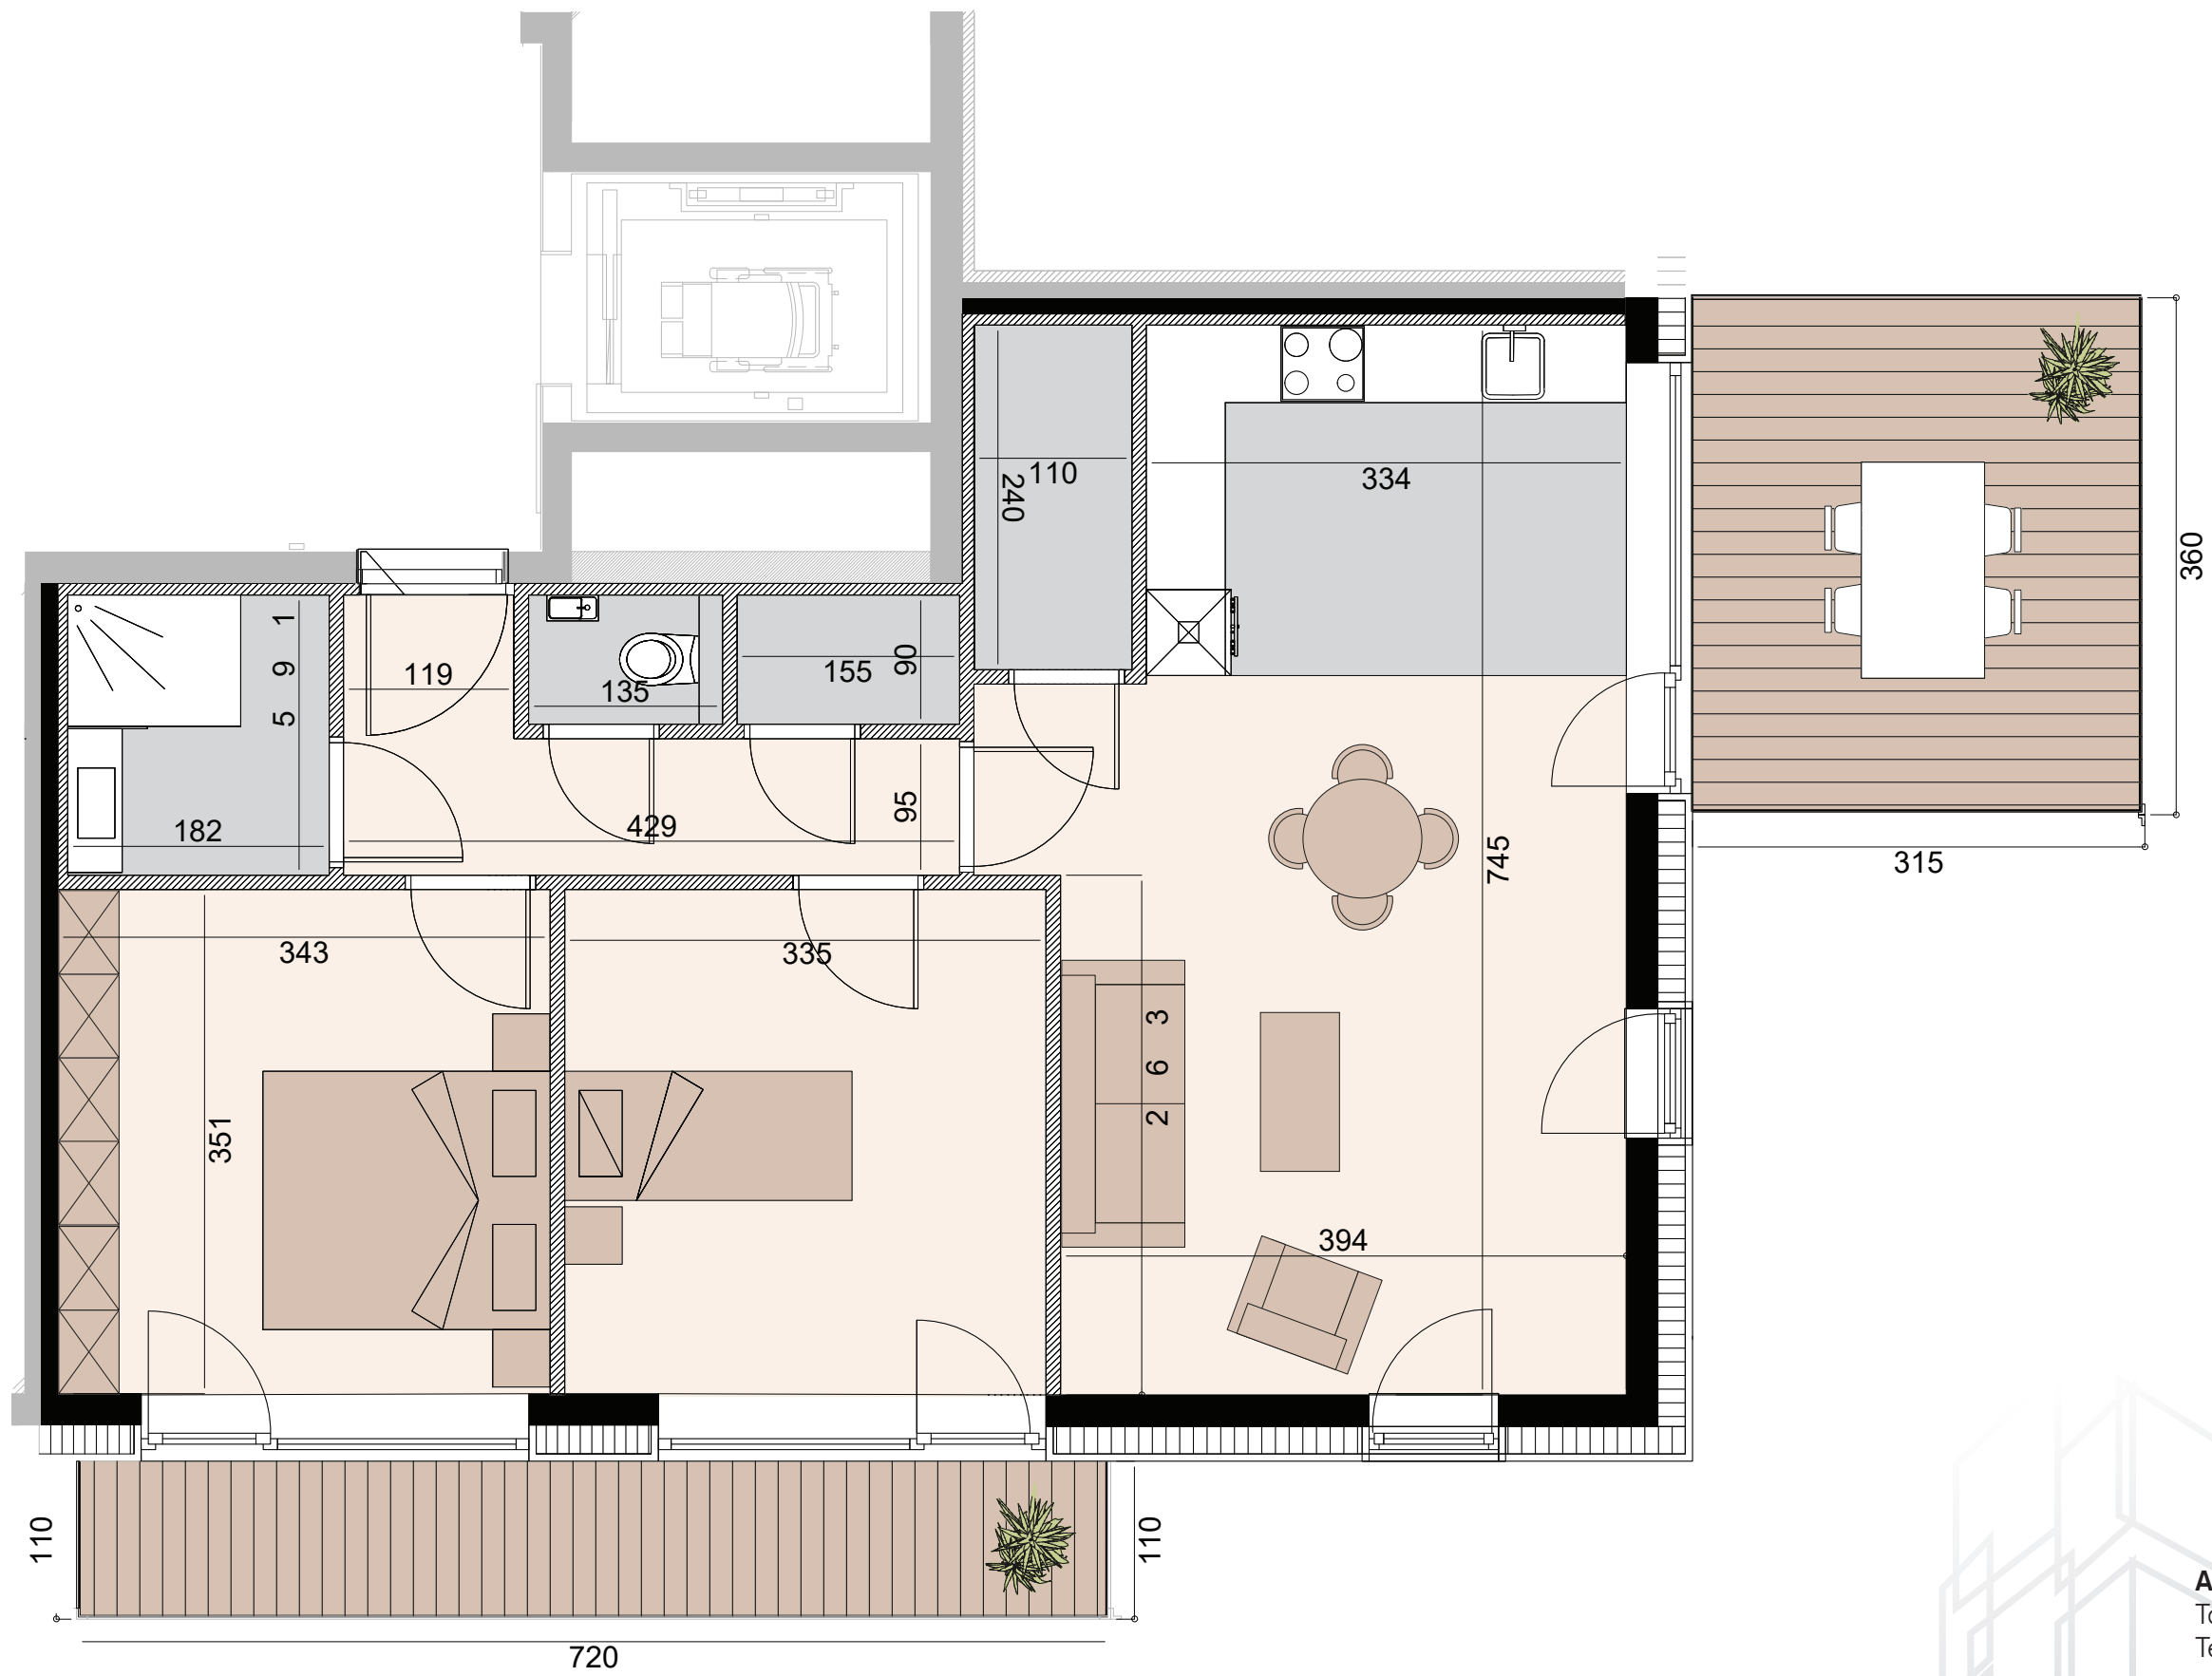

APPARTEMENT 10.3

DE OPGEGEVEN MAATVOERING IS INDICATIEF, IN FUNCTIE VAN DE UITVOERING KUNNEN WIJZIGINGEN MOGELIJK ZIJN.

APPARTEMENT
Totaal: 81,2 m²
Terras: 19,3 m²