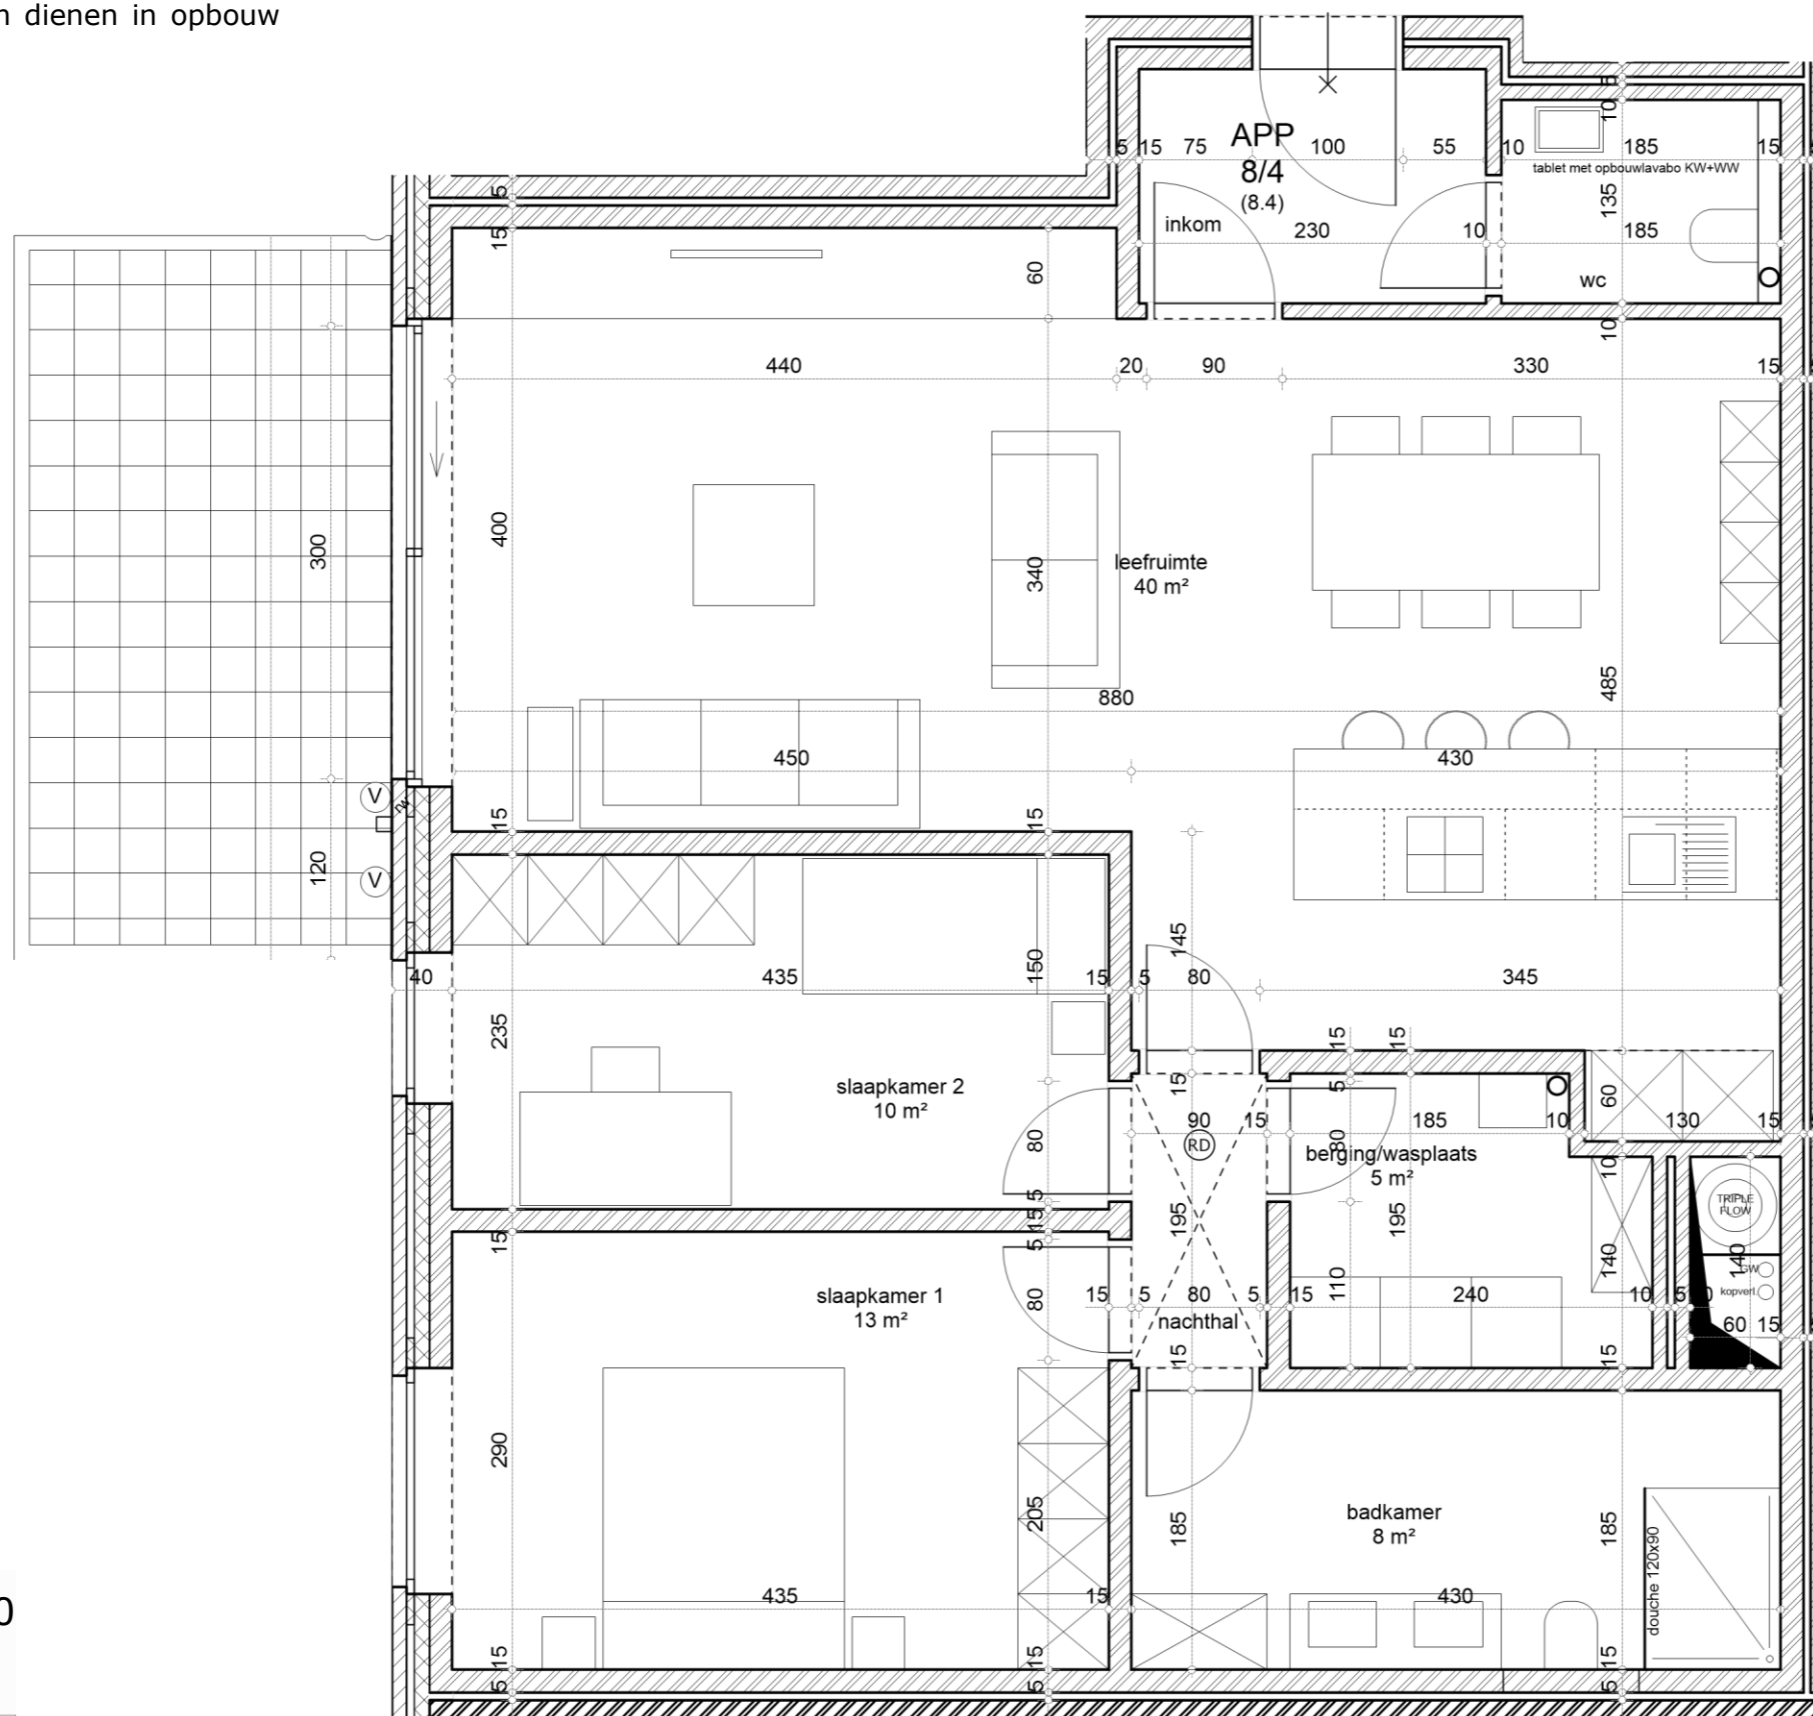

Bouwheer en architect behouden zich het recht voor om de plannen aan te passen aan eventuele technische noodwendigheden.

Alle verlichtingsarmaturen dienen in opbouw geplaatst te worden.

0

APPARTEMENT 8/4 17/02/2020