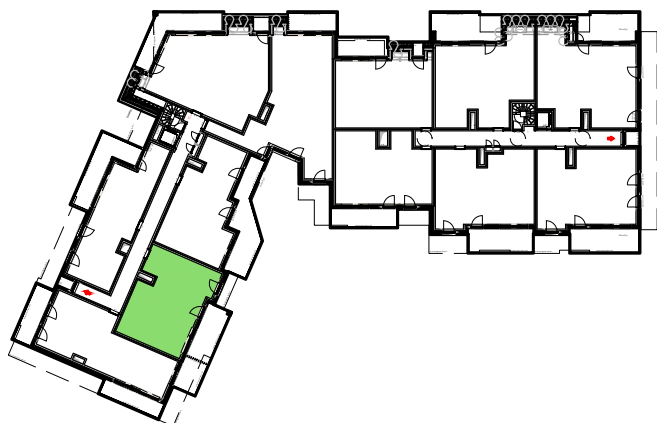

Opp. app.	73.04 m ²
Opp. terras	14.60 m ²
Totaal	87.64 m²

ALBERT I-LAAN