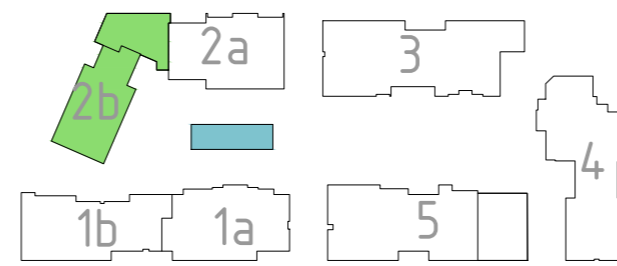

Opp. app.	108.69 m ²
Opp. terras	37.69 m ²
Opp. berging	5.96 m ²
Totaal	152.34 m²

ALBERT I LAAN