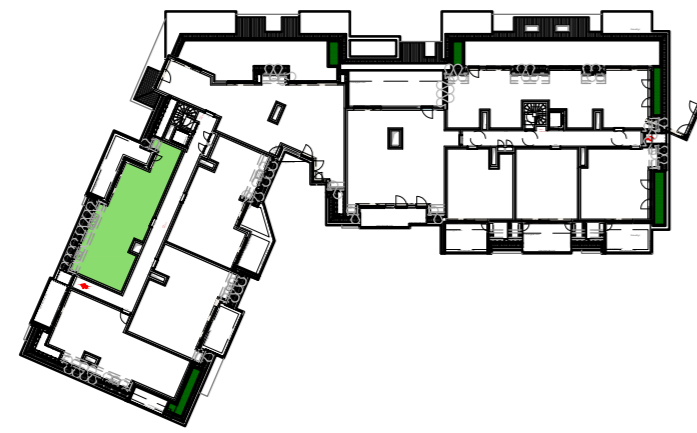

Opp. app.	108.69 m ²
Opp. terras	37.69 m ²
Opp. berging	5.96 m ²
Totaal	152.34 m²

ALBERT I LAAN