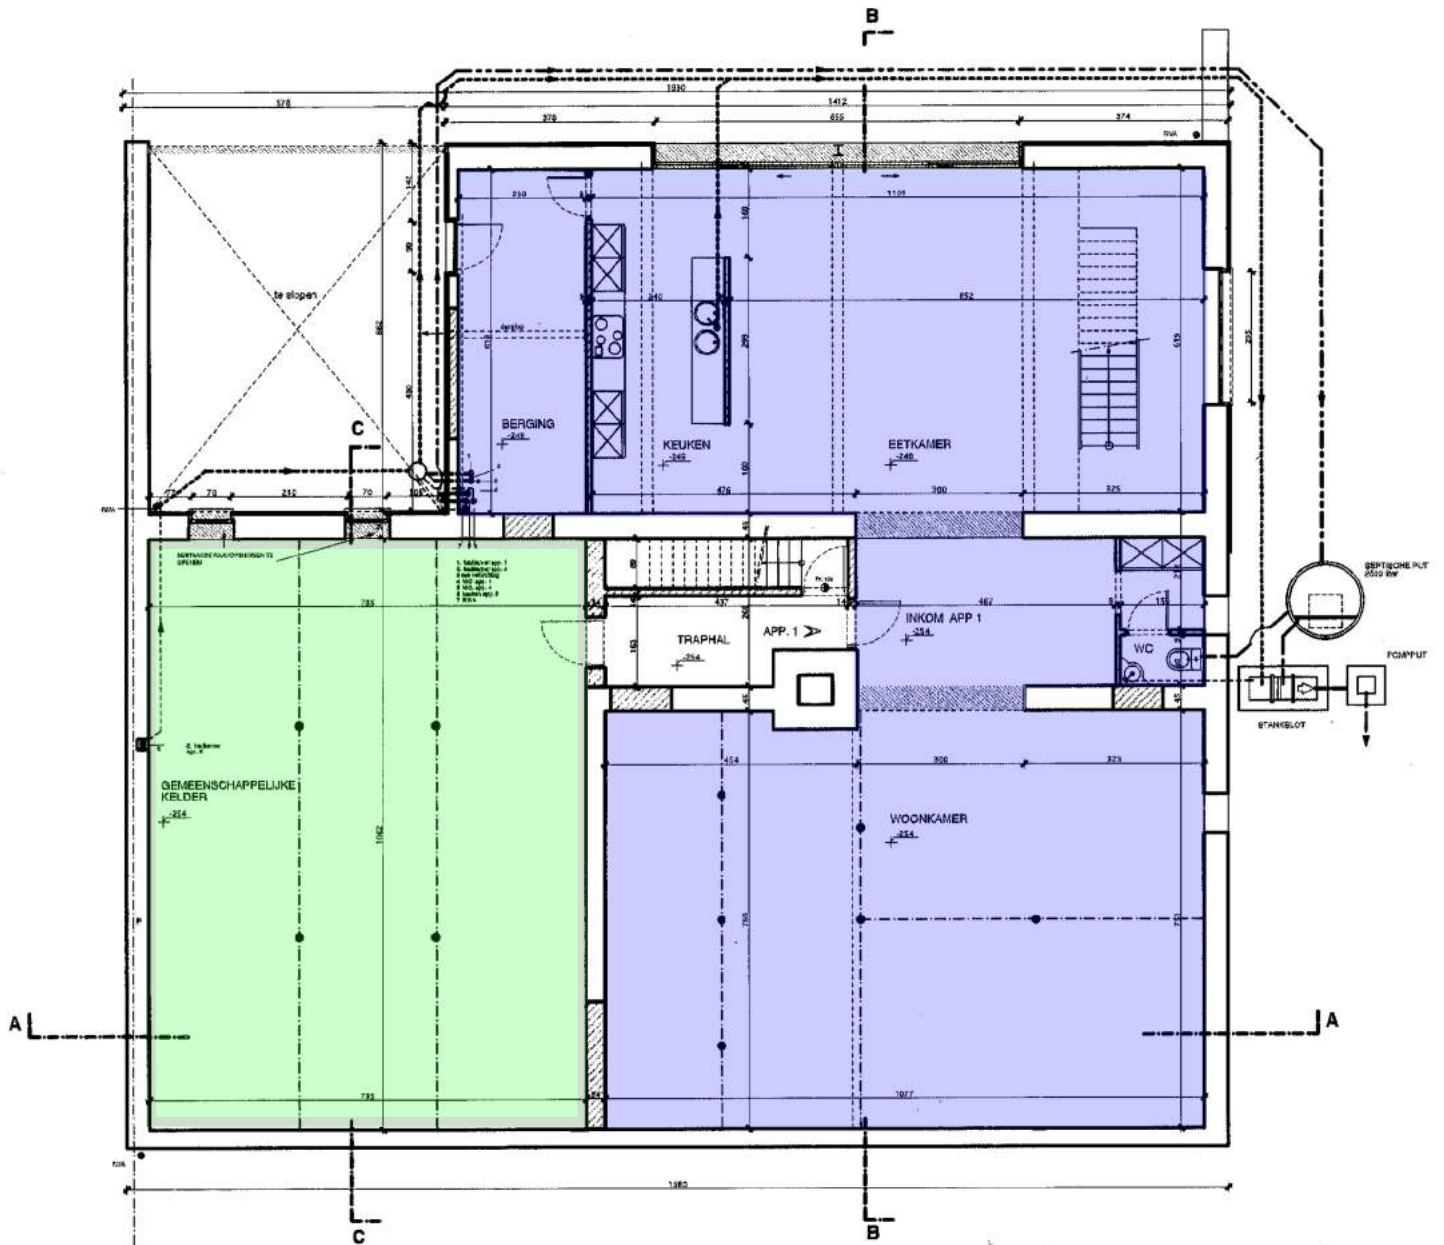

Mechelsesteenweg 553 - 3020 Herent

Gemeenschappelijke kelder

Privaatief

Niveau -1

Mechelsesteenweg 553 - 3020 Herent

- Buren
- Privatief

Niveau 0

Mechelsesteenweg 553 - 3020 Herent