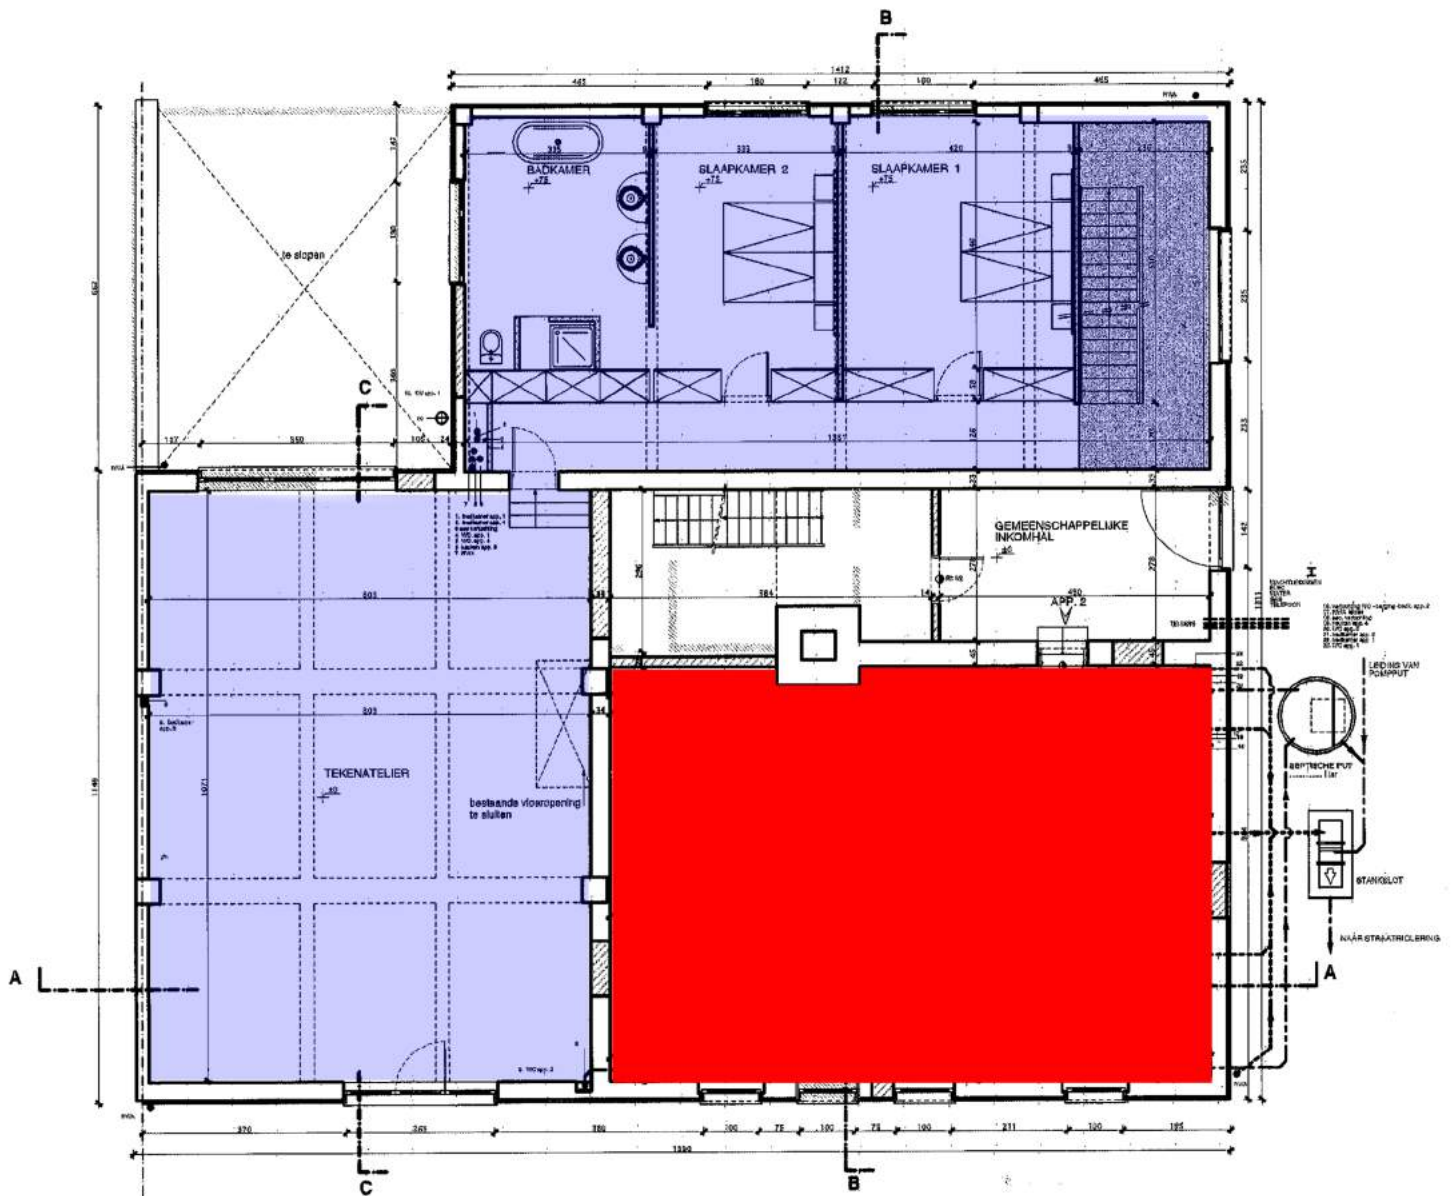

Mechelsesteenweg 553 - 3020 Herent

Gemeenschappelijke kelder

Privaatief

Niveau -1

Mechelsesteenweg 553 - 3020 Herent

- Buren
- Privatief

Niveau 0

Mechelsesteenweg 553 - 3020 Herent