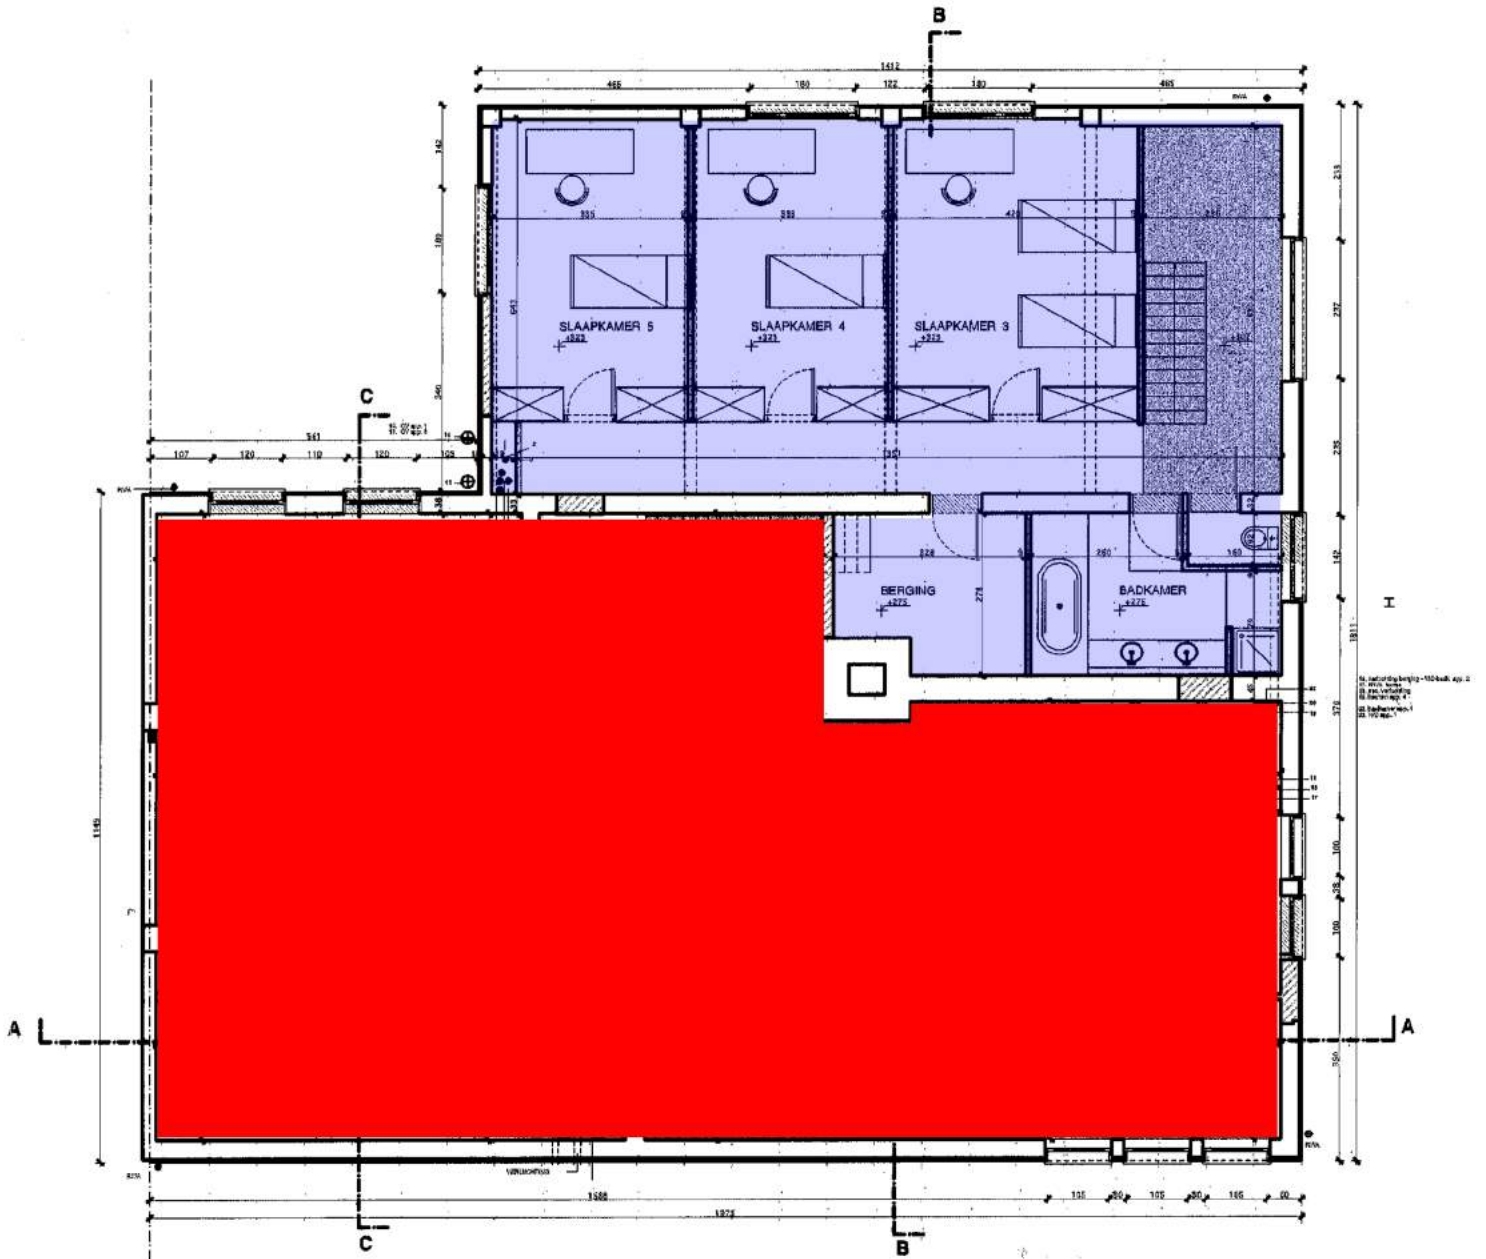

Mechelsesteenweg 553 - 3020 Herent

Gemeenschappelijke kelder

Privaatief

Niveau -1

Mechelsesteenweg 553 - 3020 Herent

- Buren
- Privatief

Niveau 0

Mechelsesteenweg 553 - 3020 Herent