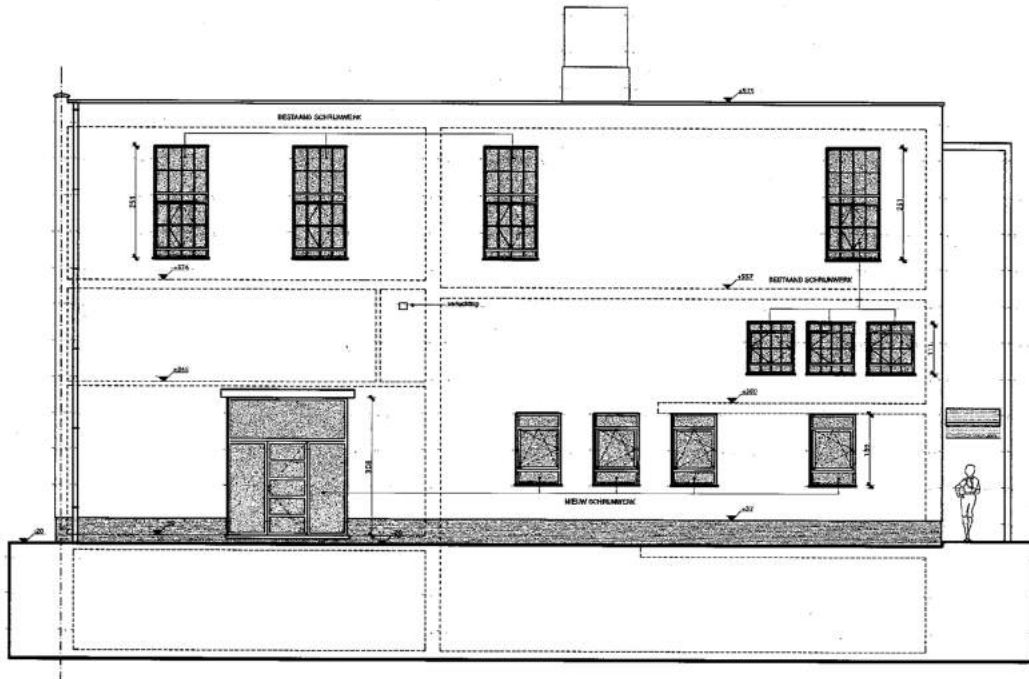

Mechelsesteenweg 553 - 3020 Herent