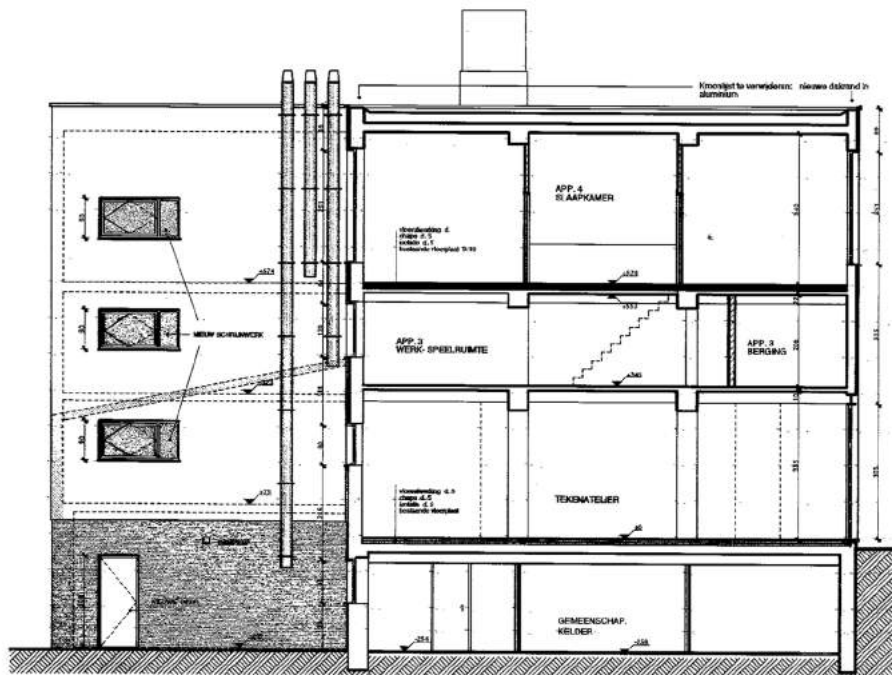

Mechelsesteenweg 553 - 3020 Herent