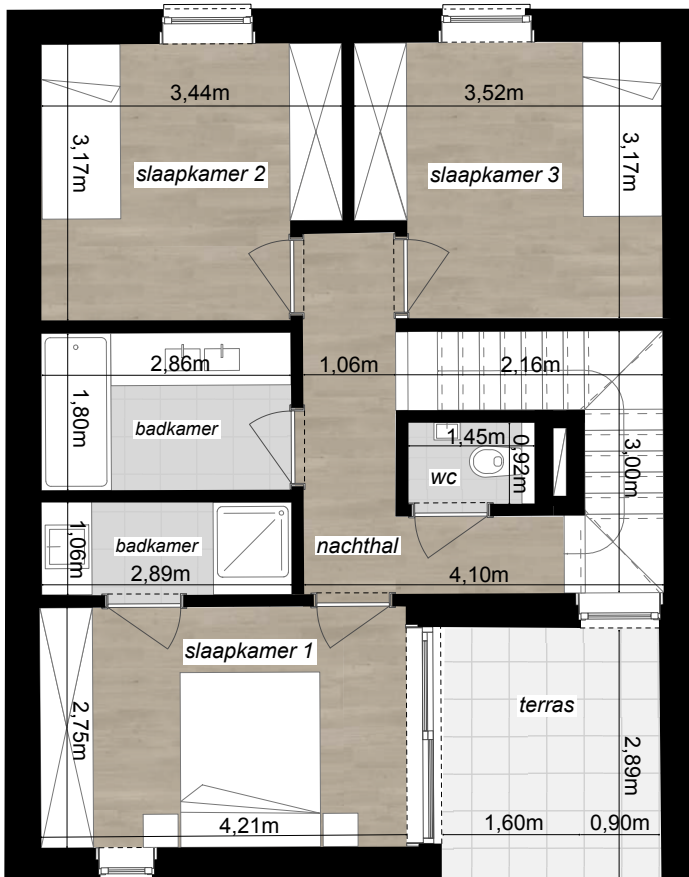

x2 niv.  
niv.0: 70,0m<sup>2</sup>  
niv.+1: 70,4m<sup>2</sup>

x2

x3

x2  
14,6 m<sup>2</sup>  
7,20 m<sup>2</sup>

x1  
28,5 m<sup>2</sup>

0<sup>de</sup> verdieping

voorzijde

achterzijde

\*Al het meubilair is een illustratieve weergave hoe de inrichting zou kunnen zijn.

x2 niv.  
niv.0: 70,0m<sup>2</sup>  
niv.+1: 70,4m<sup>2</sup>

x2

x3

x2  
14,6 m<sup>2</sup>  
7,20 m<sup>2</sup>

x1  
28,5 m<sup>2</sup>

1<sup>de</sup> verdieping

voorzijde

achterzijde

\*Al het meubilair is een illustratieve weergave hoe de inrichting zou kunnen zijn.