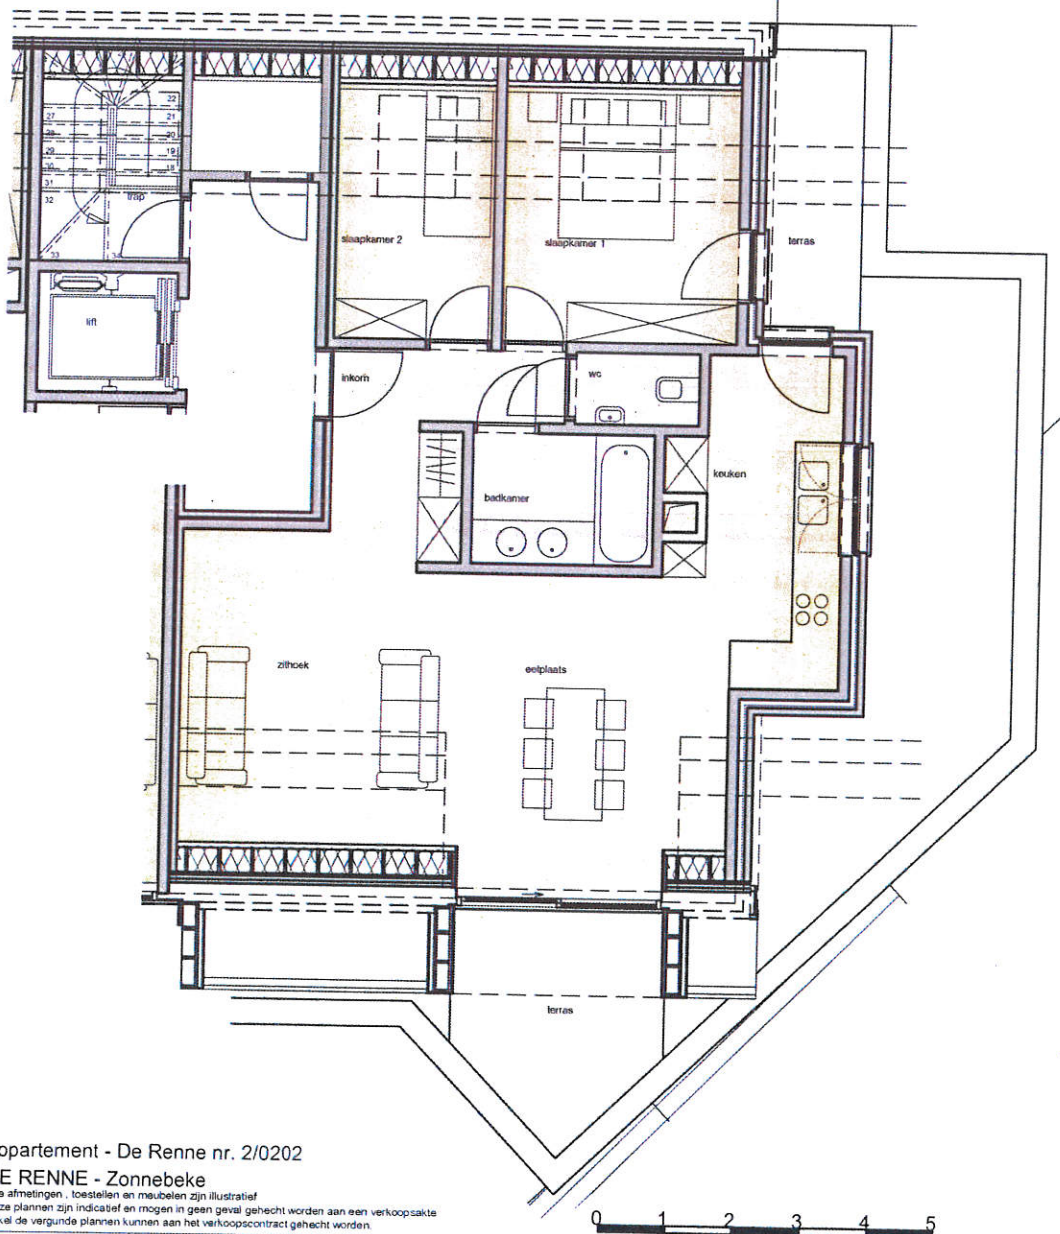

DE RENNE

appartement

De Renne 2/0202

2° verdieping
84.67m²

appartement - De Renne nr. 2/0202

DE RENNE - Zonnebeke

dd. 15-11-2011

SCHAAL 1/100