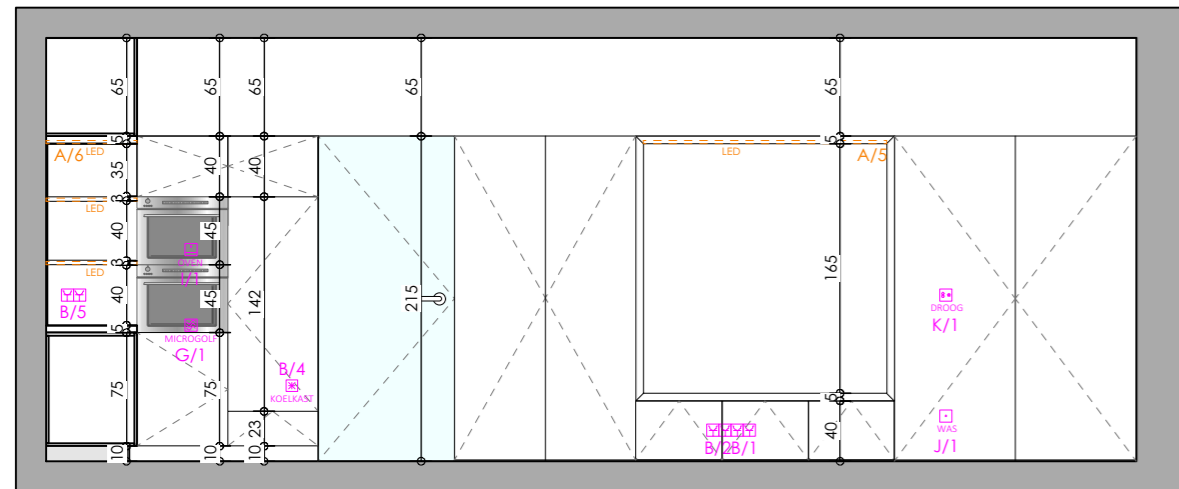

GELIJKVLOERS

VERDIEPING +1

app. 0.2a - keuken - doorsnede A

app. 0.2a - keuken - doorsnede B

app. 0.2a - badkamer - doorsnede C

app. 0.2a - badkamer - doorsnede D

N

APP. 0.2
grondplan - doorsnedes

16 096 - Res. ODIEL
bouwplaats: Beverensestraat 51, 8850 Ardoie
datum: 24/09/19 (sc)
schaal: 1/50
afdrukformaat: A2

bvba **Devoldere Koenraad - Vloerdecor**
Pittensestraat 37, 8850 Ardoie
t: 051/74.62.30
f: 051/74.70.24
e: info@vloerdecor.be