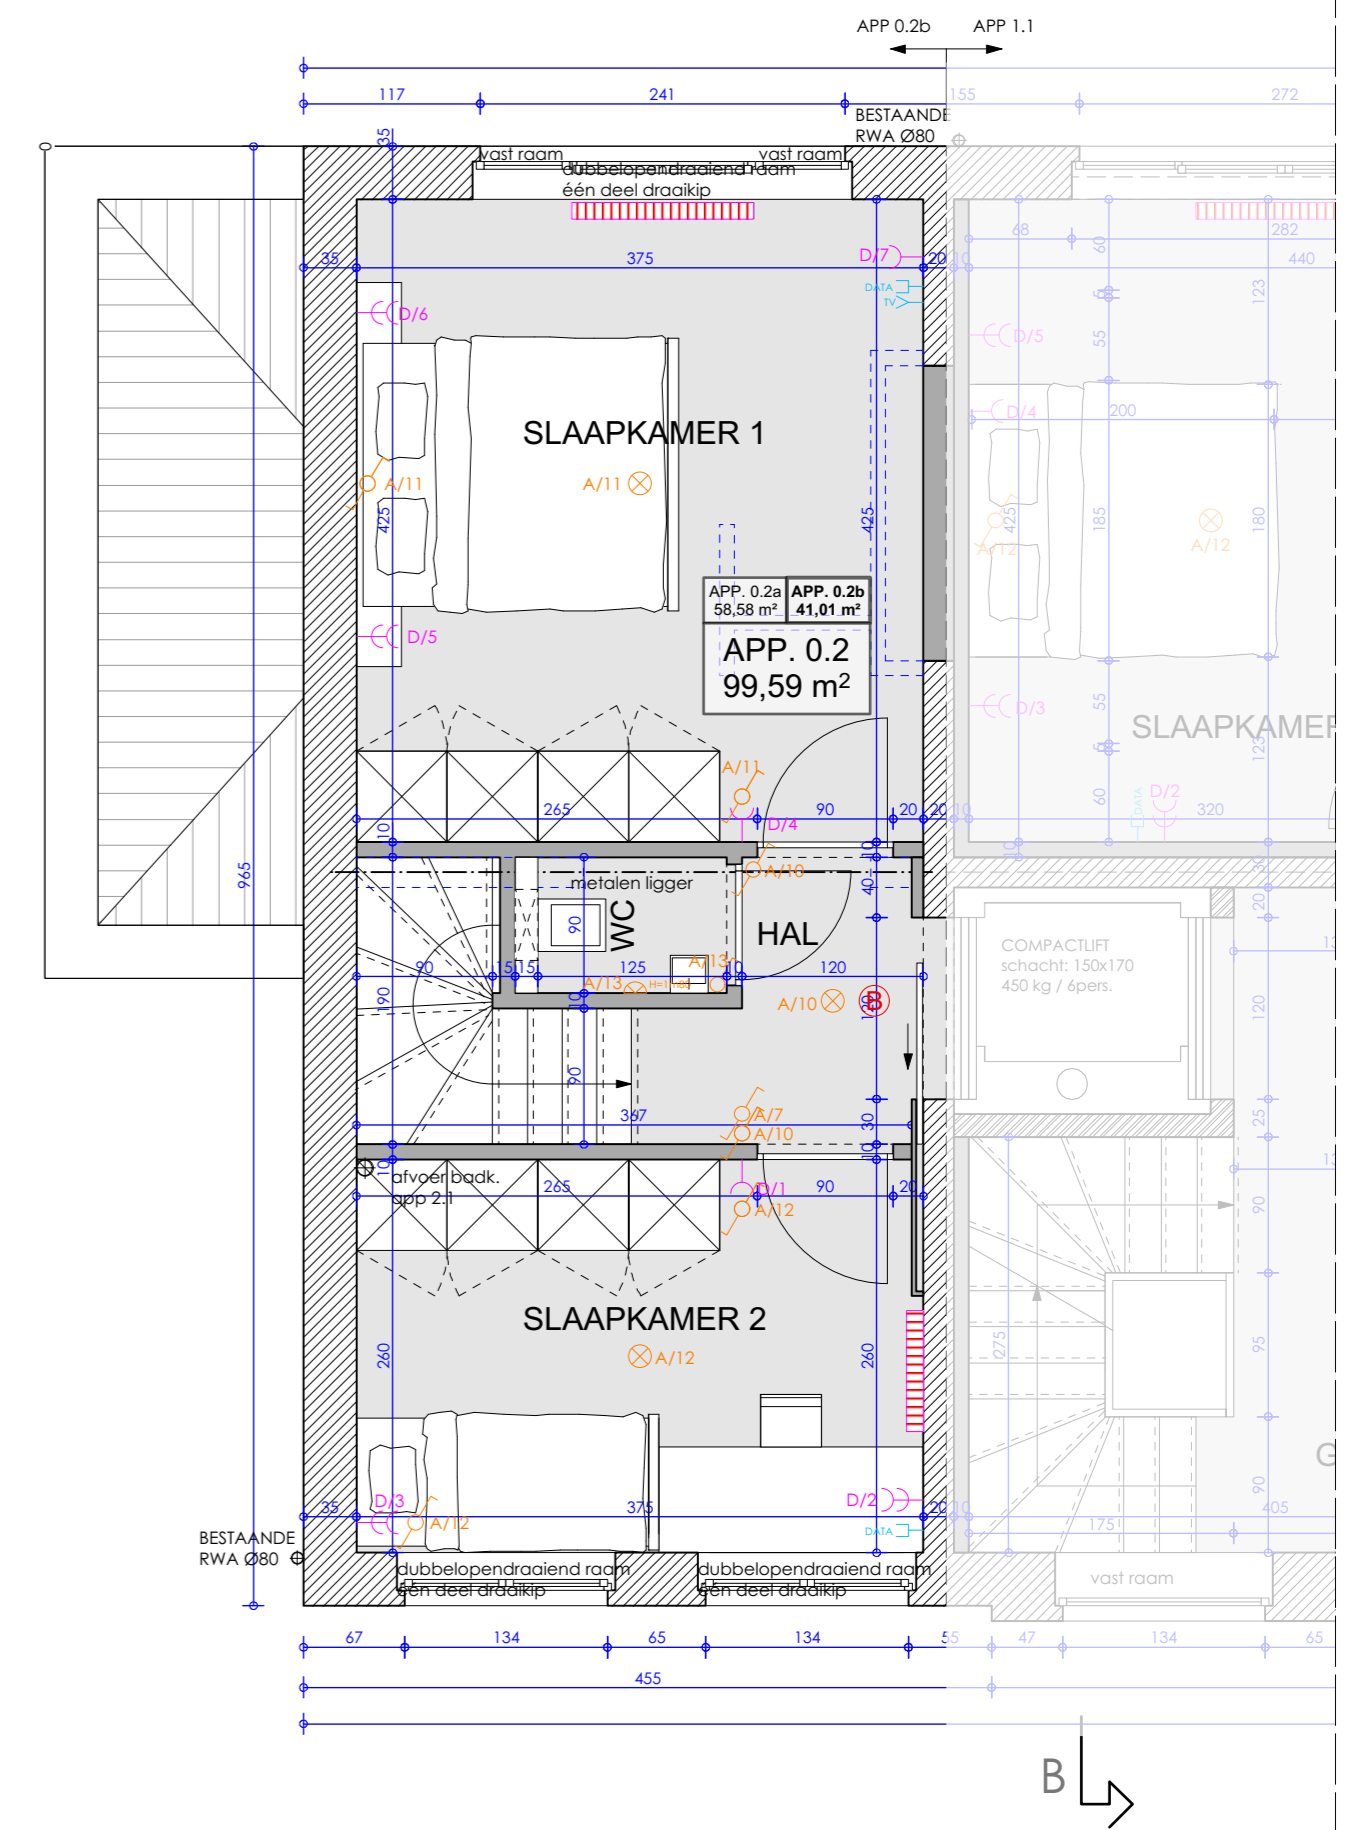

GELIJKVLOERS

VERDIEPING +1

app. 0.2a - keuken - doorsnede A

app. 0.2a - keuken - doorsnede B

app. 0.2a - badkamer - doorsnede C

app. 0.2a - badkamer - doorsnede D

N

APP. 0.2
grondplan - doorsnedes

16 096 - Res. ODIEL
bouwplaats: Beverensestraat 51, 8850 Ardoie
datum: 24/09/19 (sc)
schaal: 1/50
afdrukformaat: A2

bvba **Devoldere Koenraad - Vloerdecor**
Pittensestraat 37, 8850 Ardoie
t: 051/74.62.30
f: 051/74.70.24
e: info@vloerdecor.be