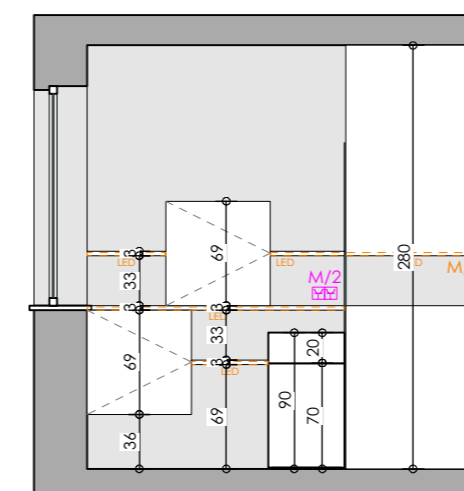

GELIJKVLOERS

VERDIEPING +1

app. 0.2a - keuken - doorsnede A

app. 0.2a - keuken - doorsnede B

app. 0.2a - badkamer - doorsnede C

app. 0.2a - badkamer - doorsnede D

N

APP. 0.2
grondplan - doorsnedes

16 096 - Res. ODIEL
bouwplaats: Beverensestraat 51, 8850 Ardoie
datum: 24/09/19 (sc)
schaal: 1/50
afdrukformaat: A2

bvba **Devoldere Koenraad - Vloerdecor**
Pittensestraat 37, 8850 Ardoie
t: 051/74.62.30
f: 051/74.70.24
e: info@vloerdecor.be