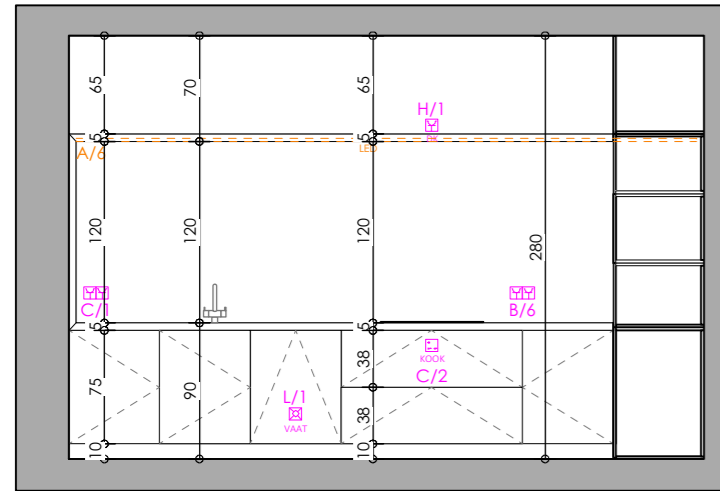

GELIJKVLOERS

VERDIEPING +1

app. 0.2a - keuken - doorsnede A

app. 0.2a - keuken - doorsnede B

app. 0.2a - badkamer - doorsnede C

app. 0.2a - badkamer - doorsnede D

N

APP. 0.2
grondplan - doorsnedes

16 096 - Res. ODIEL
bouwplaats: Beverensestraat 51, 8850 Ardoie
datum: 24/09/19 (sc)
schaal: 1/50
afdrukformaat: A2

bvba **Devoldere Koenraad - Vloerdecor**
Pittensestraat 37, 8850 Ardoie
t: 051/74.62.30
f: 051/74.70.24
e: info@vloerdecor.be