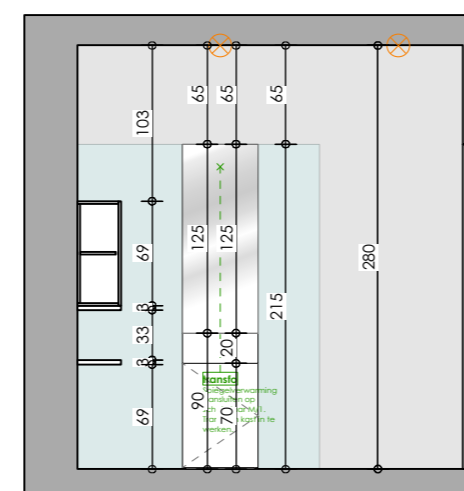

GELIJKVLOERS

VERDIEPING +1

app. 0.2a - keuken - doorsnede A

app. 0.2a - keuken - doorsnede B

app. 0.2a - badkamer - doorsnede C

app. 0.2a - badkamer - doorsnede D

N

APP. 0.2
grondplan - doorsnedes

16 096 - Res. ODIEL
bouwplaats: Beverensestraat 51, 8850 Ardoie
datum: 24/09/19 (sc)
schaal: 1/50
afdrukformaat: A2

bvba **Devoldere Koenraad - Vloerdecor**
Pittensestraat 37, 8850 Ardoie
t: 051/74.62.30
f: 051/74.70.24
e: info@vloerdecor.be