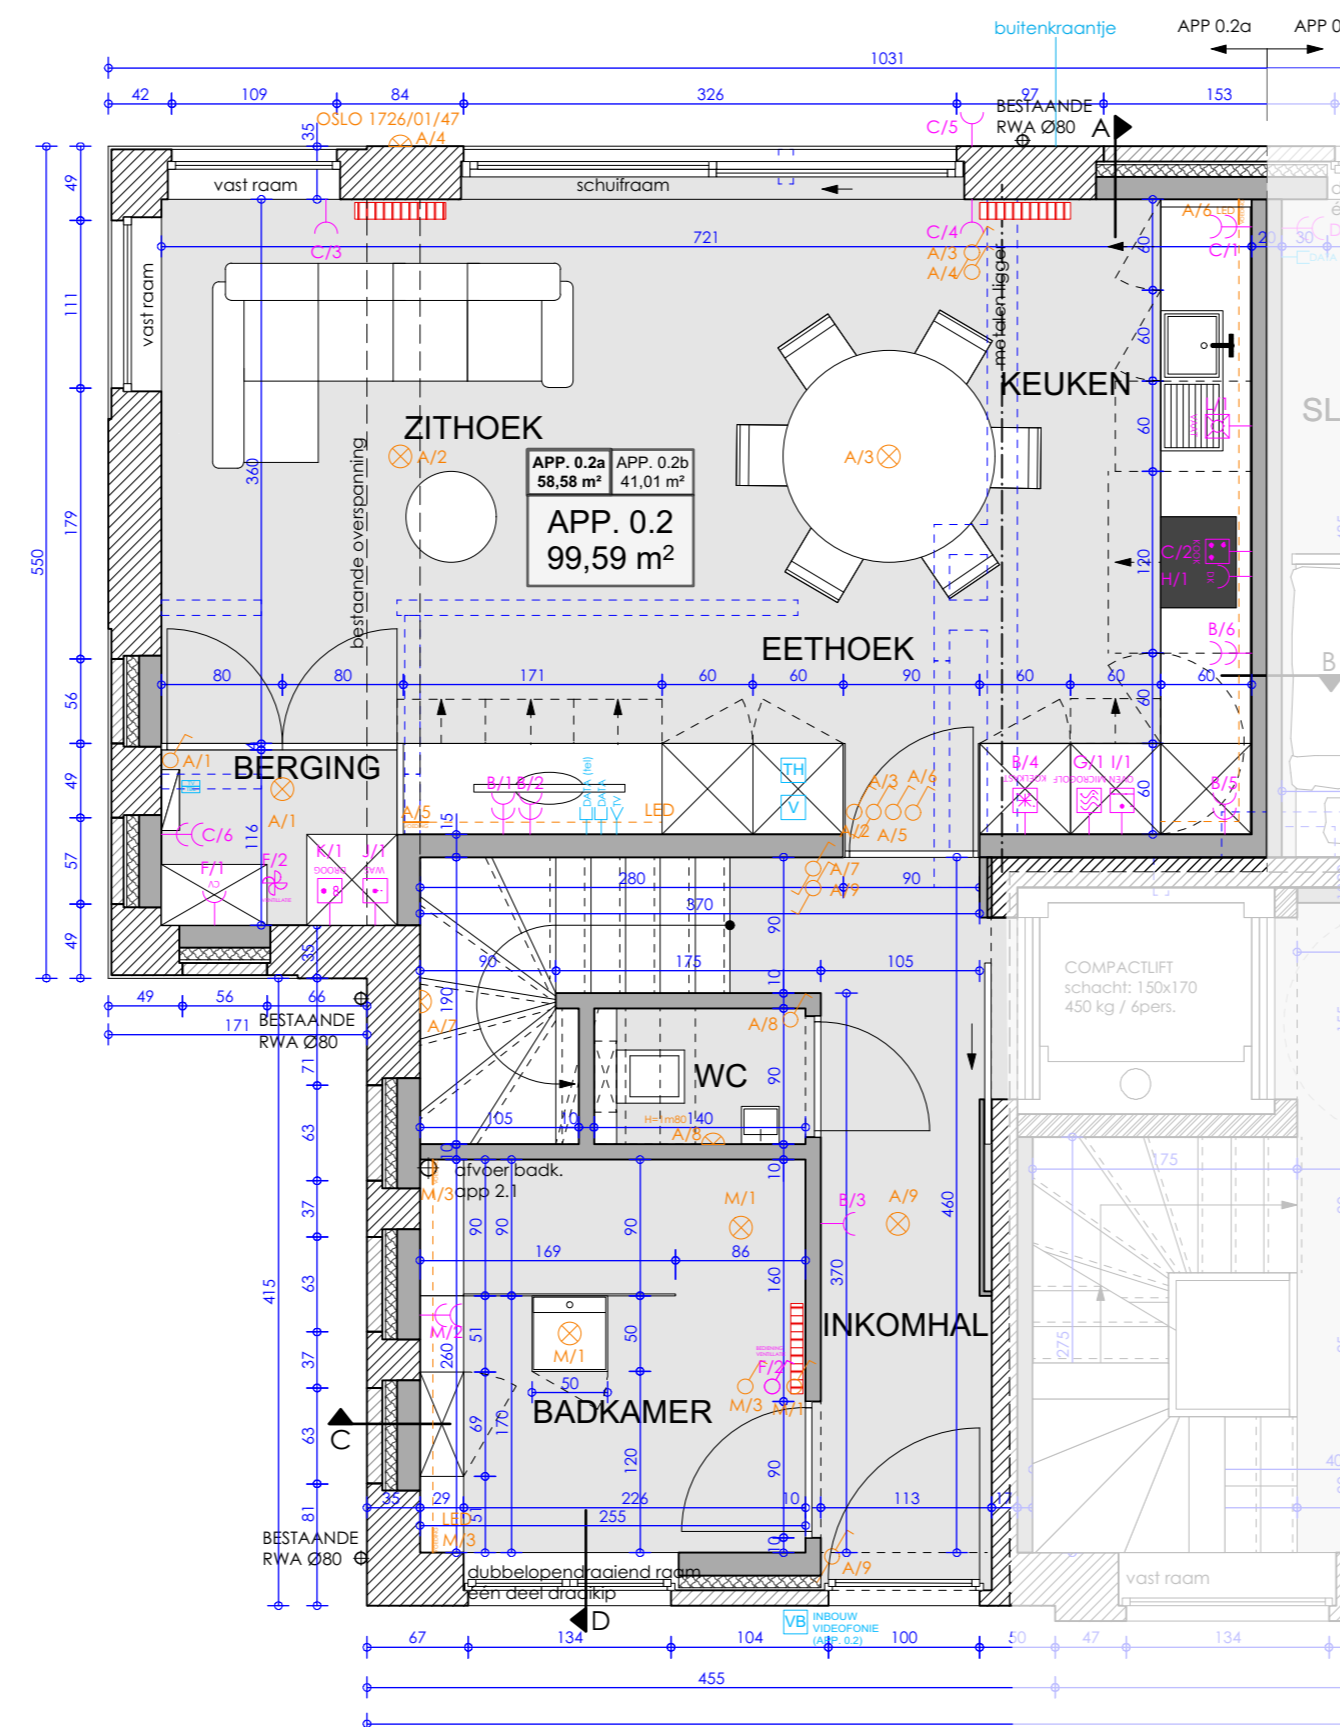

GELIJKVLOERS

VERDIEPING +1

app. 0.2a - keuken - doorsnede A

app. 0.2a - keuken - doorsnede B

app. 0.2a - badkamer - doorsnede C

app. 0.2a - badkamer - doorsnede D

N

APP. 0.2
grondplan - doorsnedes

16 096 - Res. ODIEL
bouwplaats: Beverensestraat 51, 8850 Ardoie
datum: 24/09/19 (sc)
schaal: 1/50
afdrukformaat: A2

bvba **Devoldere Koenraad - Vloerdecor**
Pittensestraat 37, 8850 Ardoie
t: 051/74.62.30
f: 051/74.70.24
e: info@vloerdecor.be