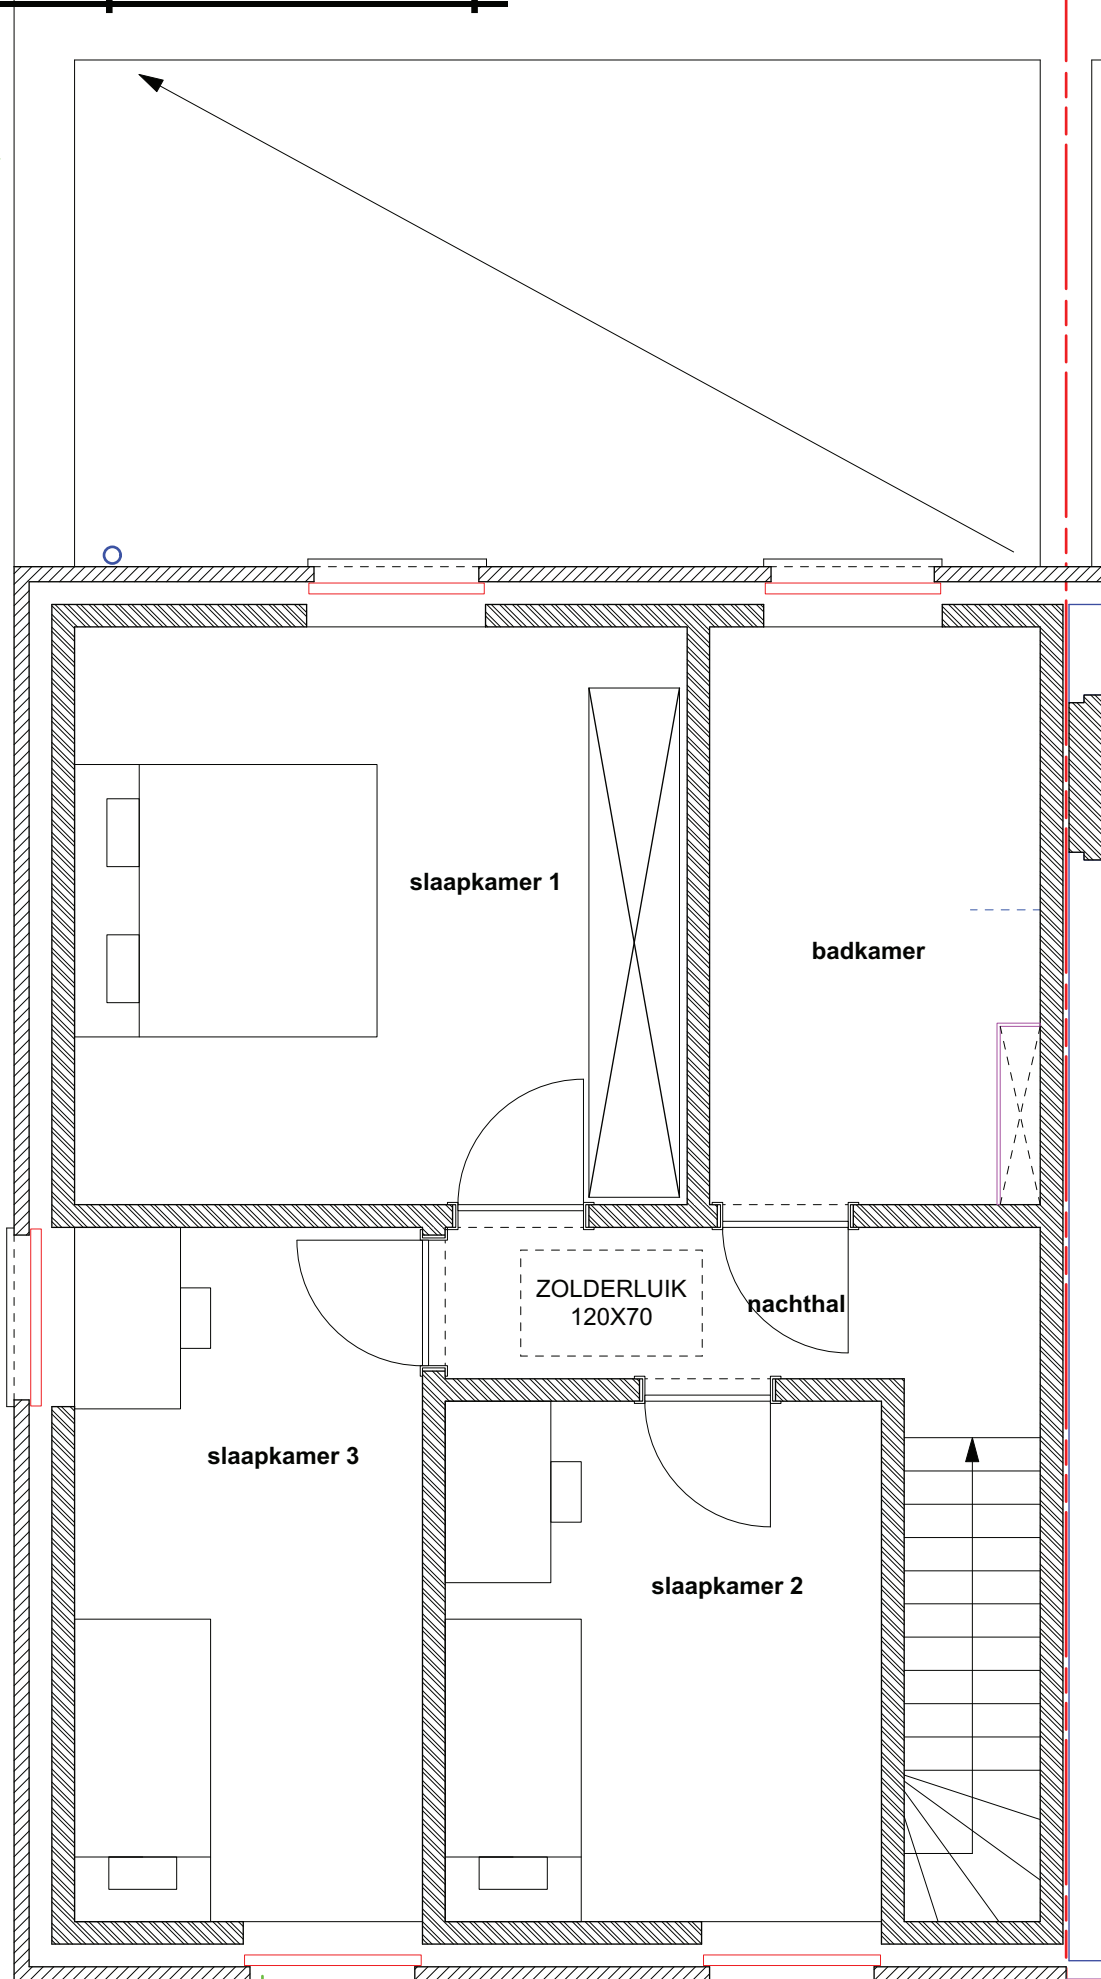

# 3LS53b: plan verdiep

16 dec 2020

schaal 1/50