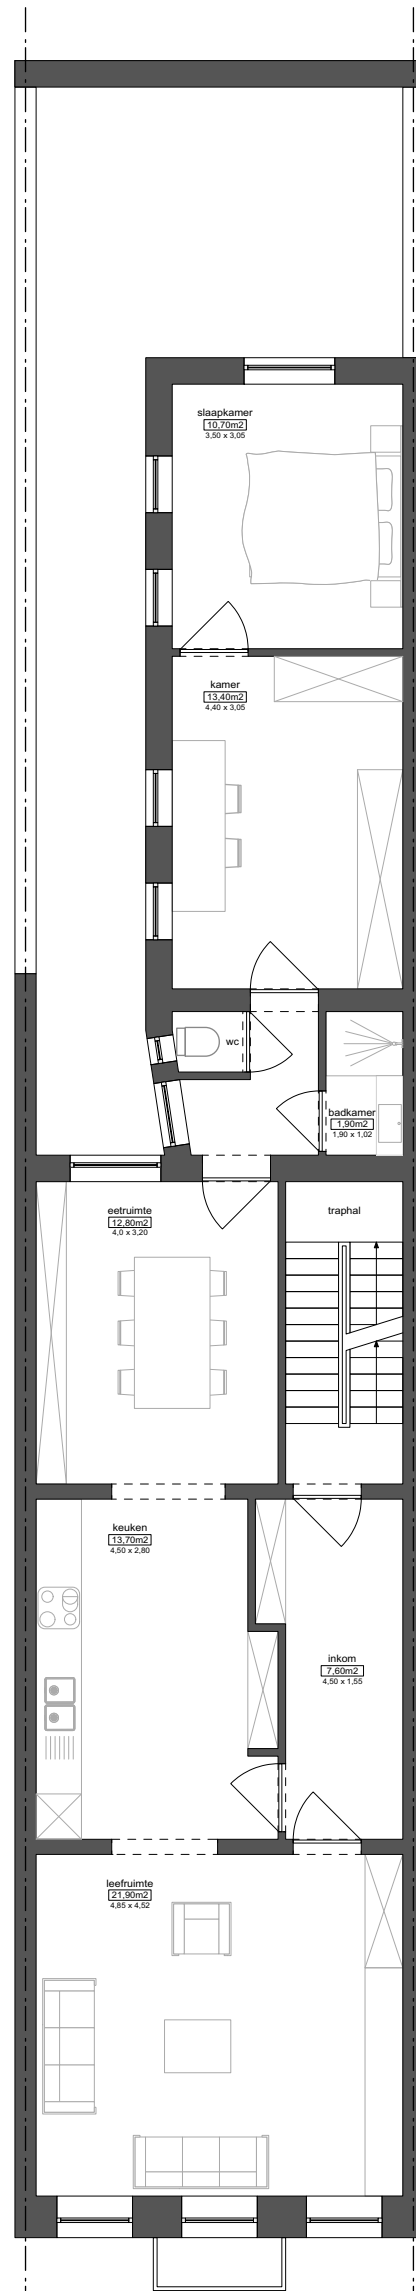

eerste verdieping
bruto 110,6 m²

tweede verdieping
bruto 110,6 m²

schaal: 1cm = 100cm

OP DIT DOCUMENT WORDEN GEEN RECHTEN VERLEEND
NADRIJK, GEHEEL OF GEDEELTELIIK, VERBODEN ZONDER VOORAFGAANDELIJKE TOESTEMMING VAN WOUTER LEUS BVBA