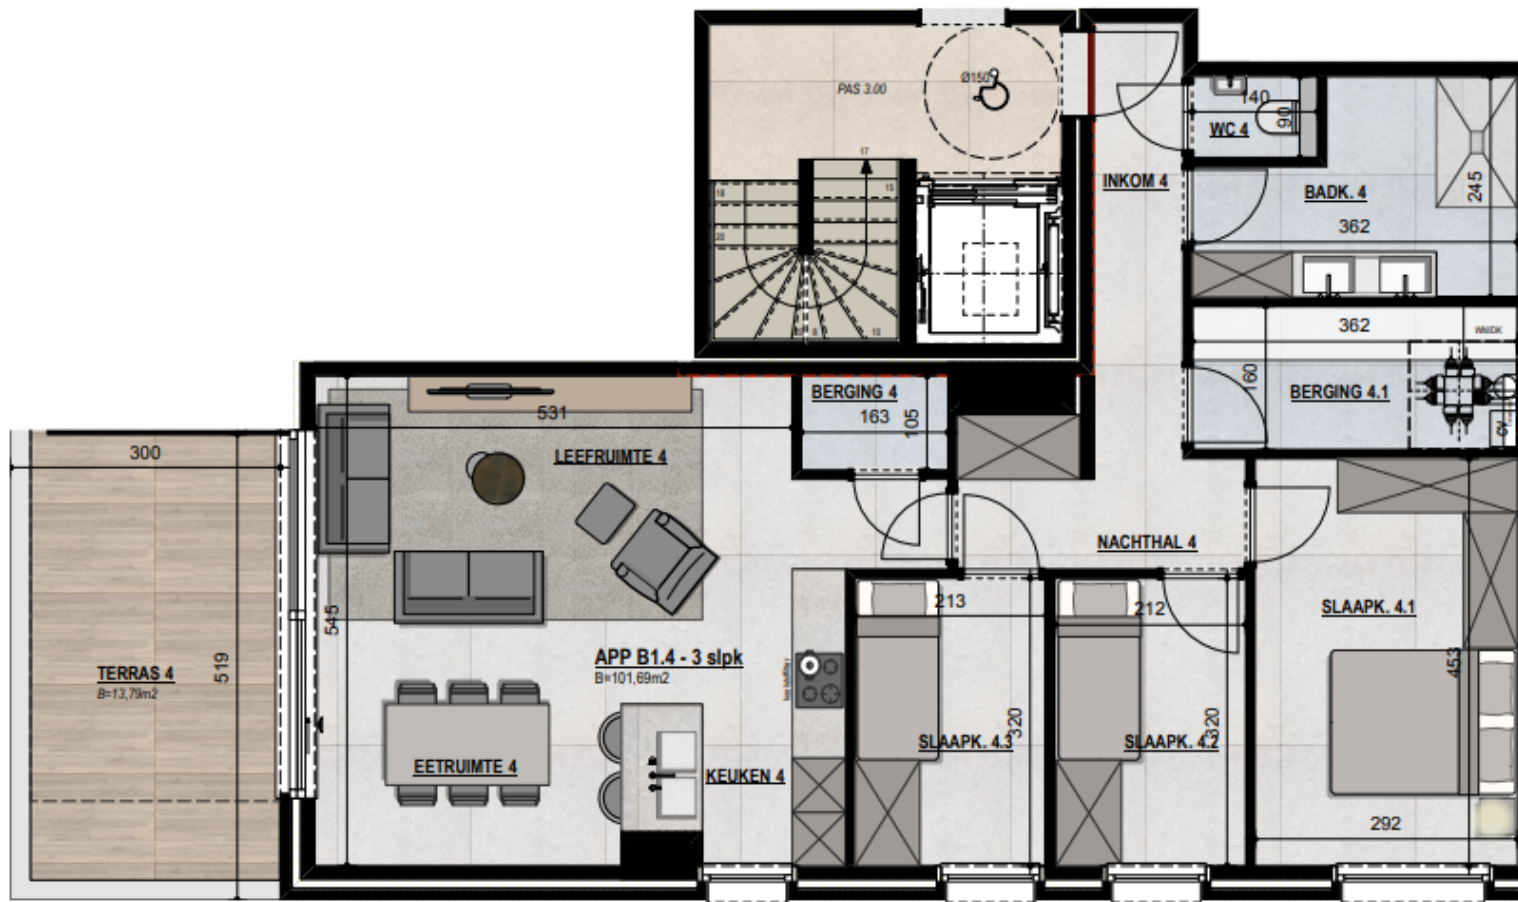

residentie
Torenzicht
Kessel-Dorp 67
2560 Kessel

GRONDPLAN - 1STE VERDIEPING - APP B1.4 - 101,69 m²

Niet - contractueel document : alle binnenindelingen, meubels, schrijnwerk, tuinrichting en perspectieven zijn louter indicatief * structuur onder voorbehoud van stabiliteitsstudie