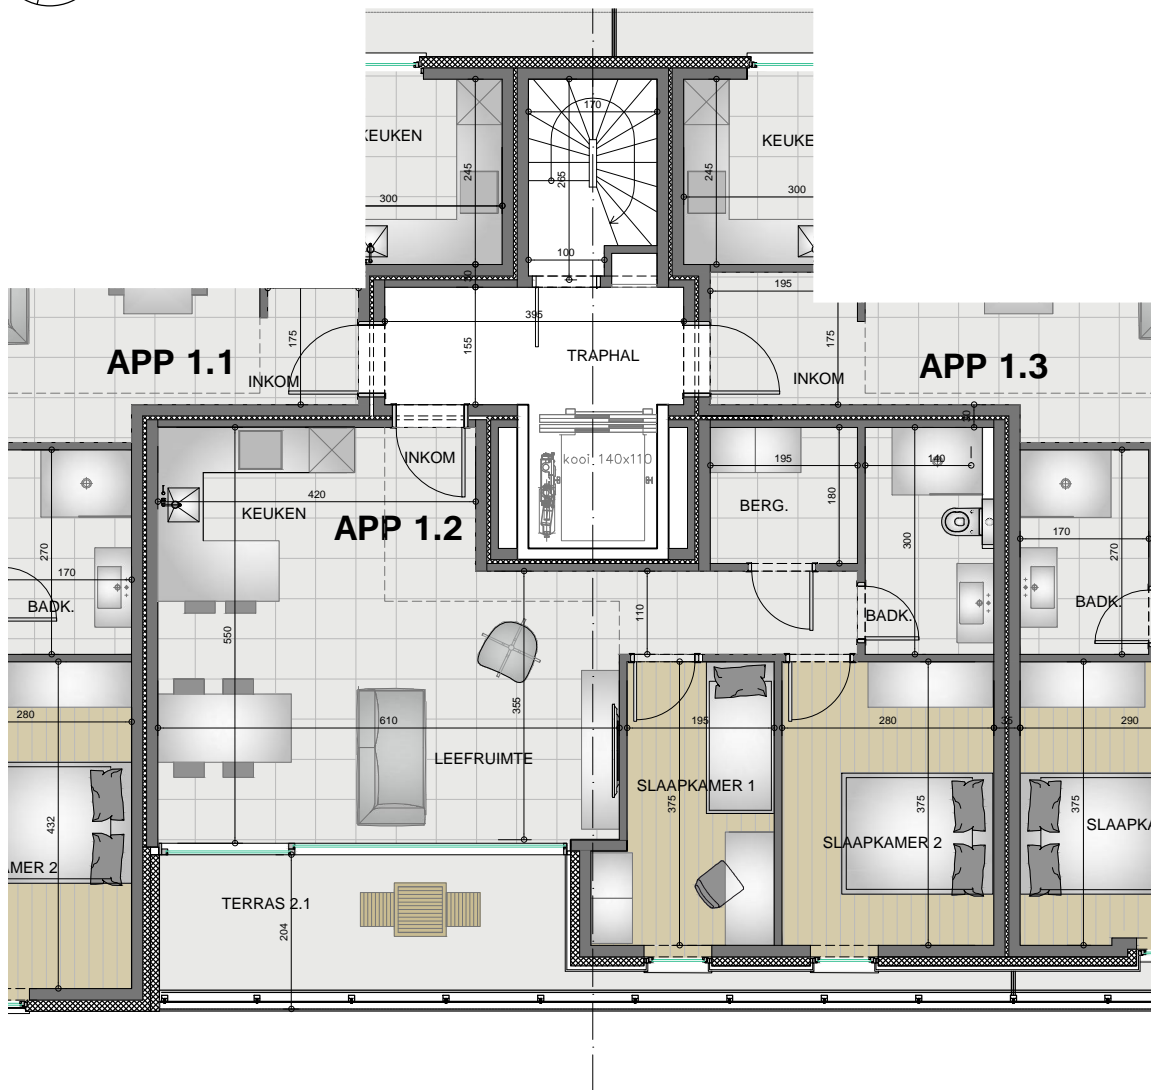

# WOONFLAT de OOSTKADE

11 woonflats te Zelzate, Oostkade 23

## PLAN APPARTEMENT eerste verdiep 1.2

oppervlakte appartement: 69,5m<sup>2</sup>

oppervlakte terras: 13,50m<sup>2</sup>

Alle afmetingen zijn informatief en onder voorbehouden van stabiliteitsstudie en stedenbouwkundige vergunning. Meubilair is illustratief.