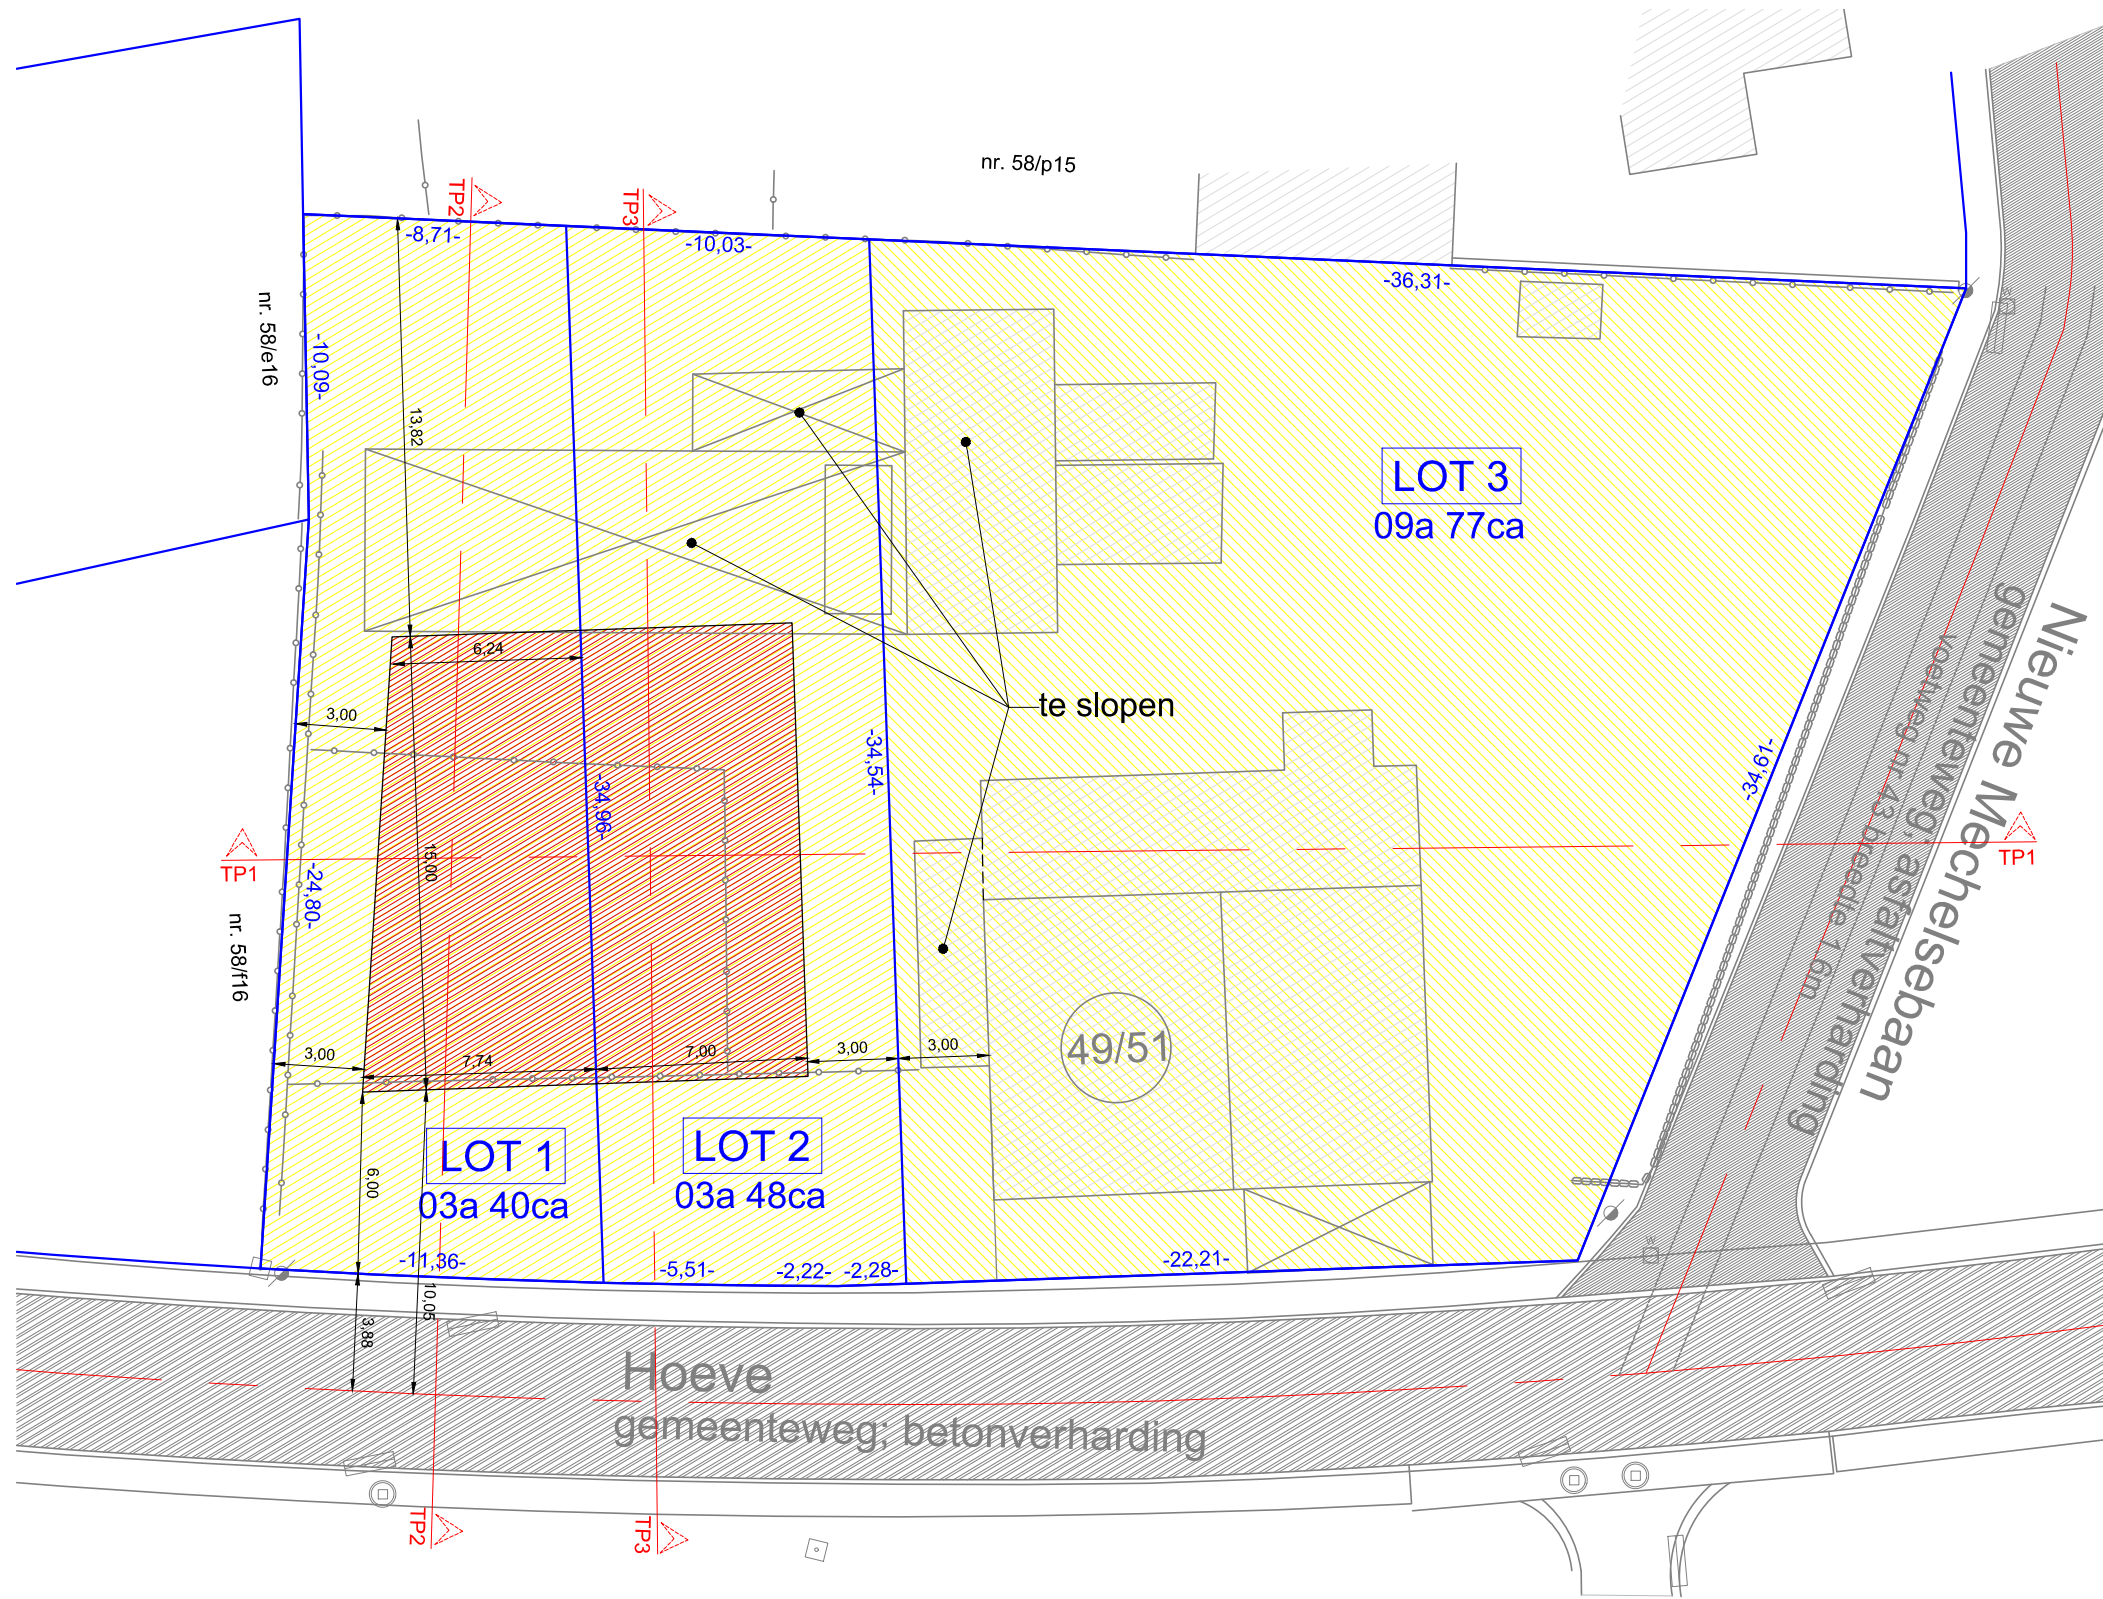

Verkavelingsplan
Ontworpen toestand

Scherpenheuvel-Zichem Verkavelingsplan ontworpen toestand	Index	nvt.	Dossier	19/6509	Schaal	1/250	
	OT hoeve 49 - 04.dwg				Datum	8/07/2020	
					Tekenaar	LL	