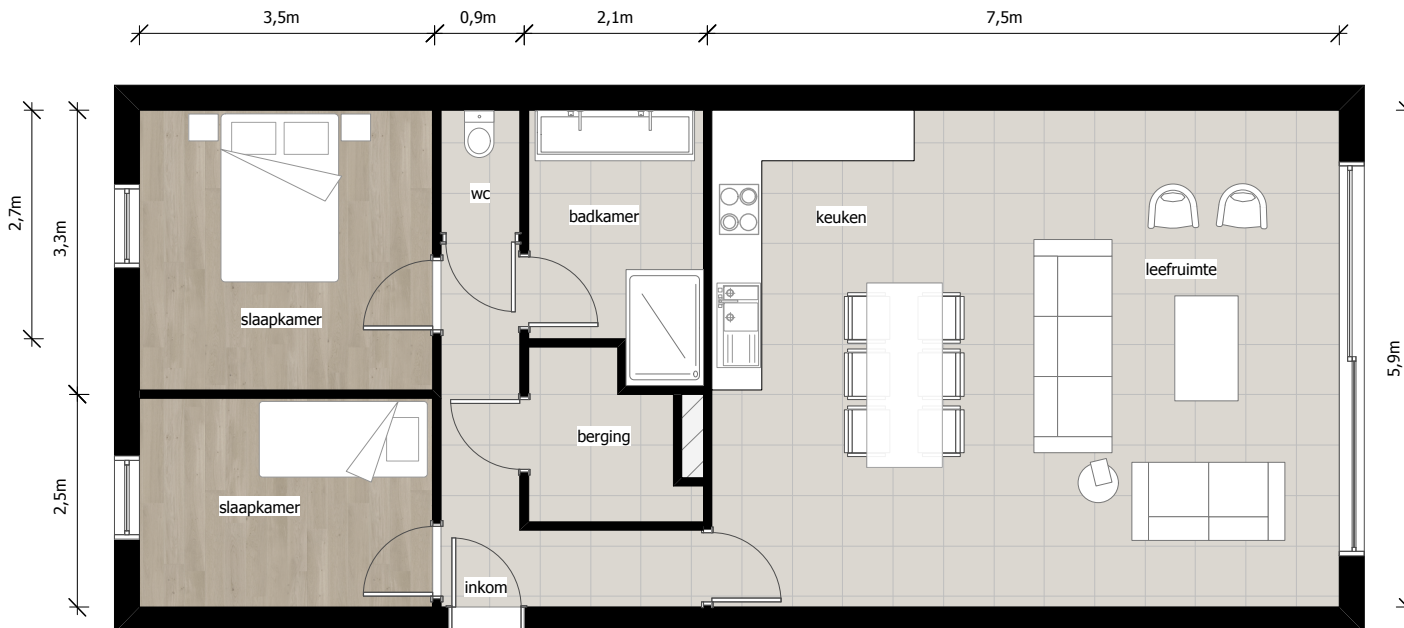

Residentie **BLEREBERG** Tielt-Winge
BLOK A - APP 0.2

Close-up appartement:

voorzijde

achterzijde