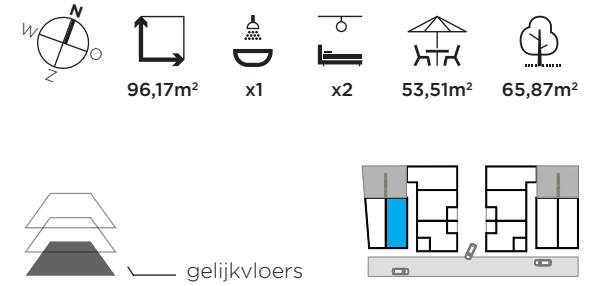

Residentie **BLEREBERG** Tielt-Winge
BLOK A - APP 0.2

Close-up appartement:

voorzijde

achterzijde