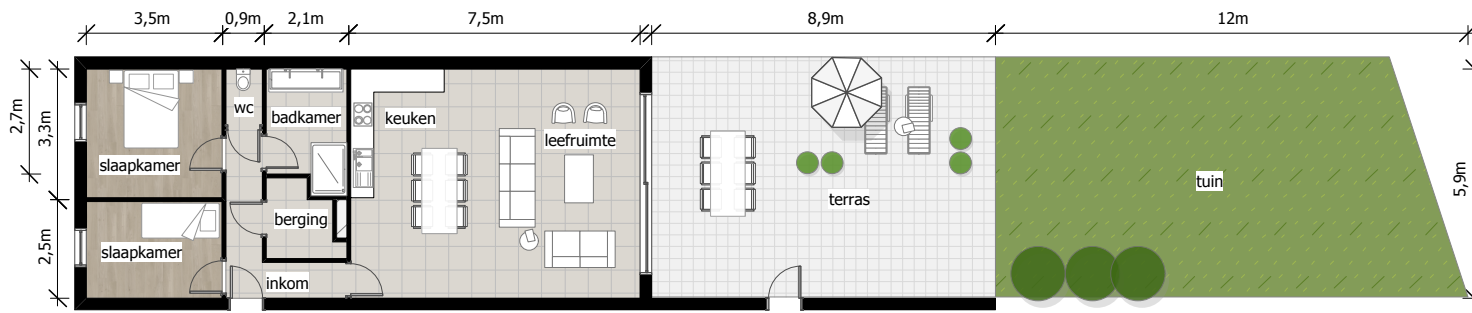

Residentie **BLEREBERG** Tielt-Winge
BLOK A - APP 0.2

Close-up appartement:

voorzijde

achterzijde