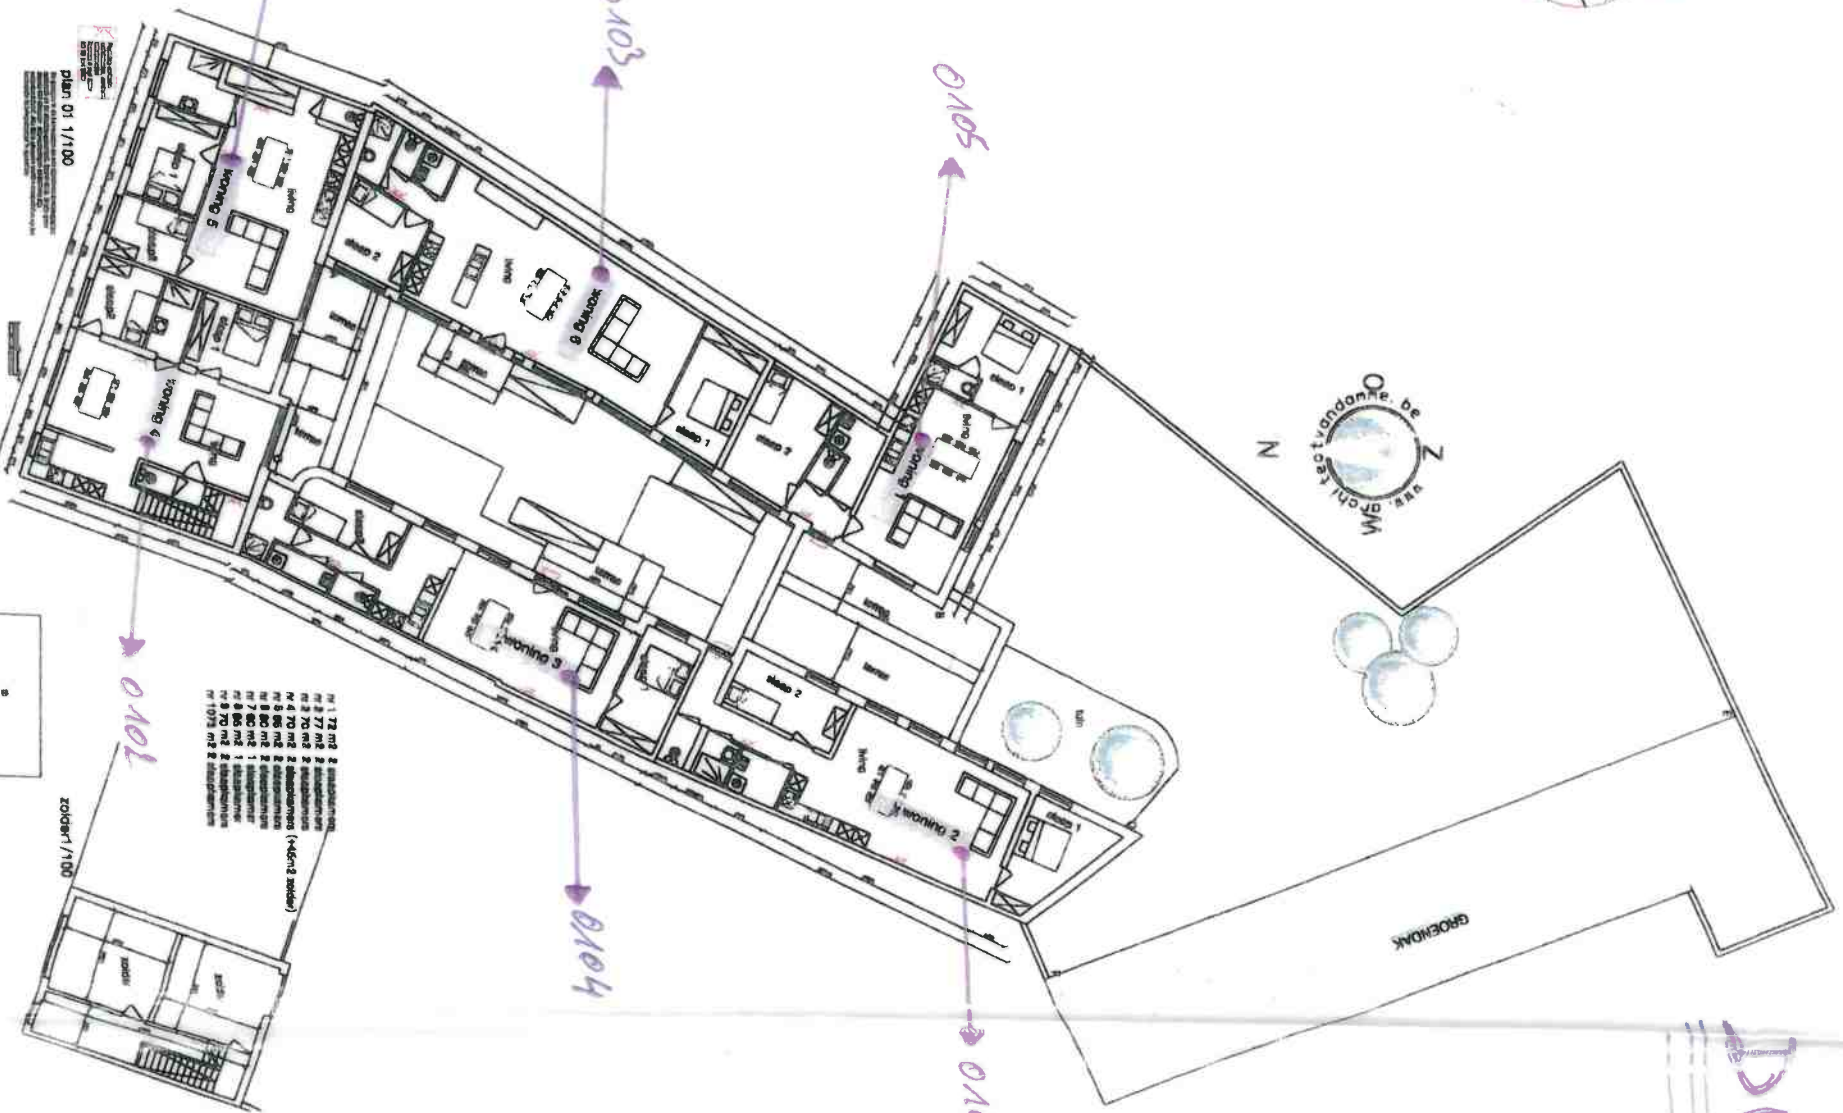

provincie	West-Vlaanderen
1. ligging	8940 Merxik Duisvenstraat 29 Lete 428 Sect C nr 500 n. 456a 8732 57 m²
ontwerp	woonruimte van 10 appartementen met 13 garages
bouwheer	Bobo Van Nieuwgrace Immerstraat 7 9380 Middelburg
inhoud	planning 0 en 01, woongereguleerder 73 inplanting, ligging, situatie
architect	Zot Vandamme 55 8947 Merxik tel./fax 056 23 14 83 info@zotvandamme.be www.architectvandamme.be