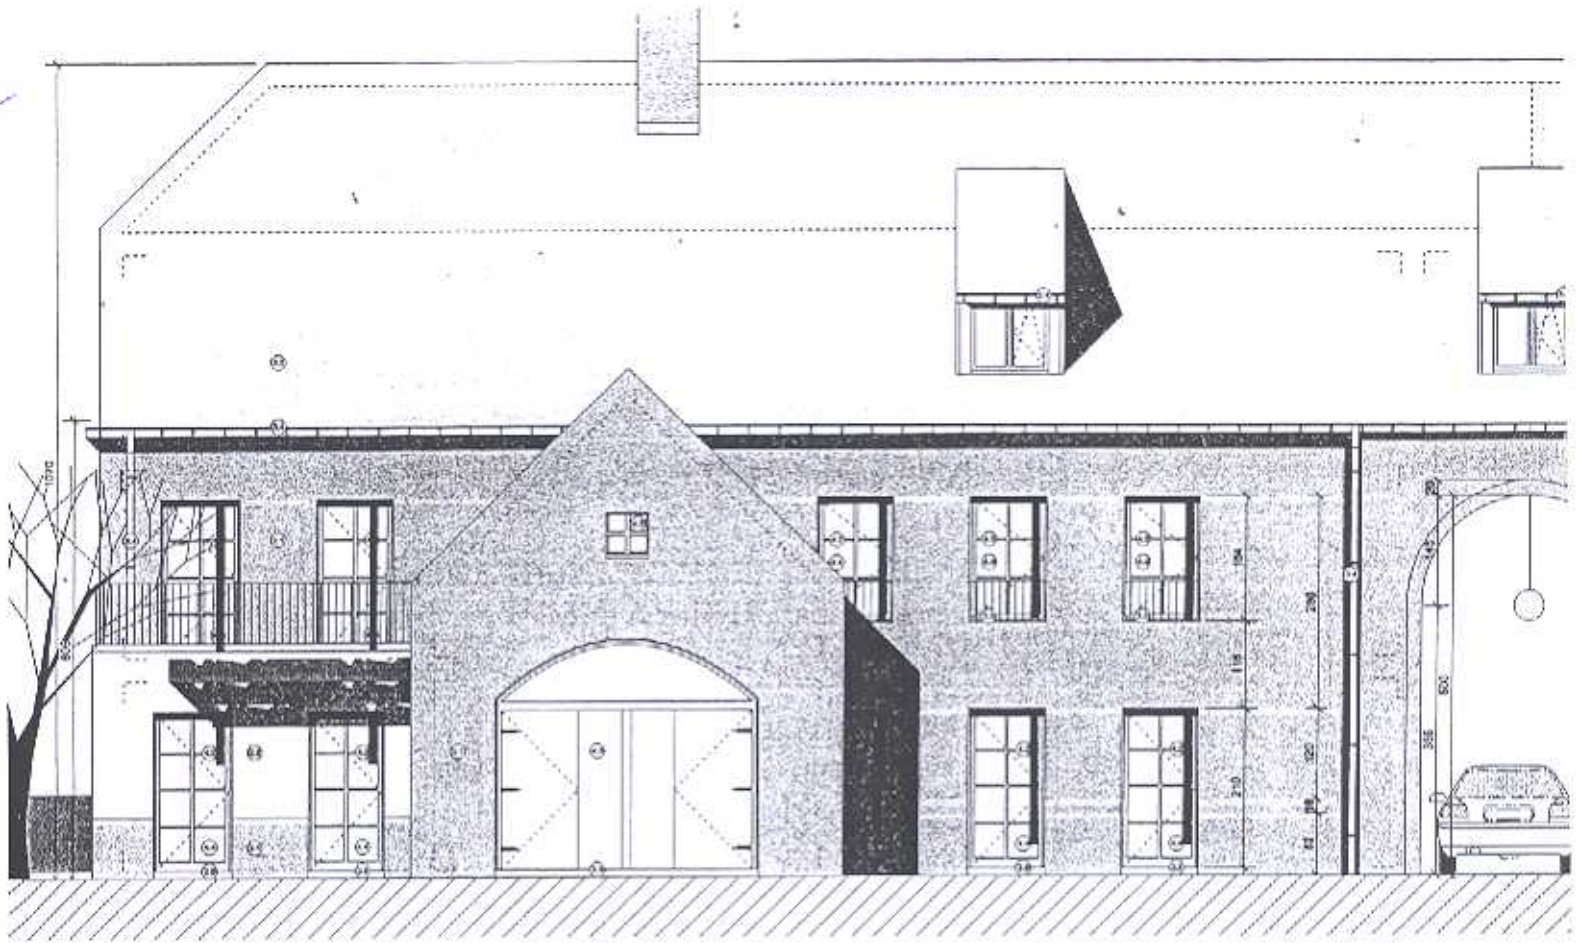

ZIJGEVEL - links

SNEDE - poort

PLAN niv 1 - 1/50

W?

TERRAS

KEUKEN

BERGING

SLAAPKAMER 2