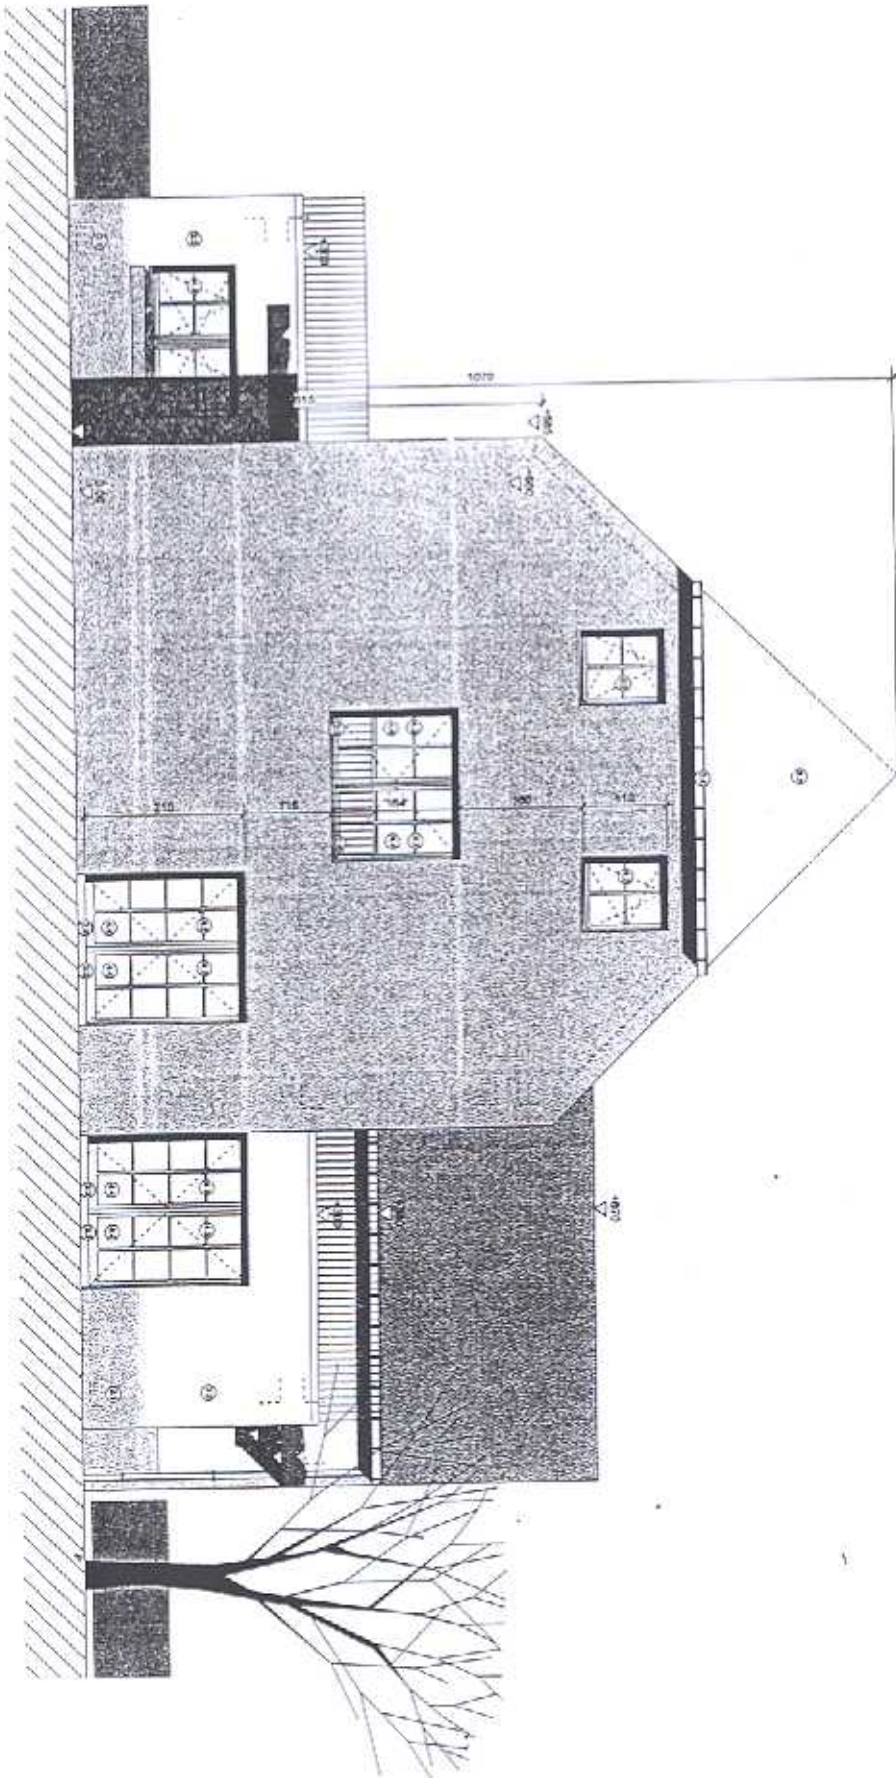

ZIJGEVEL - links

SNEDE - poort

PLAN niv 1 - 1/50

W?

TERRAS

KEUKEN

BERGING

SLAAPKAMER 2

SLAAPKAMER 1

TERRAS

WC 110

INKOM

WC

tellers

tellers

INKOM