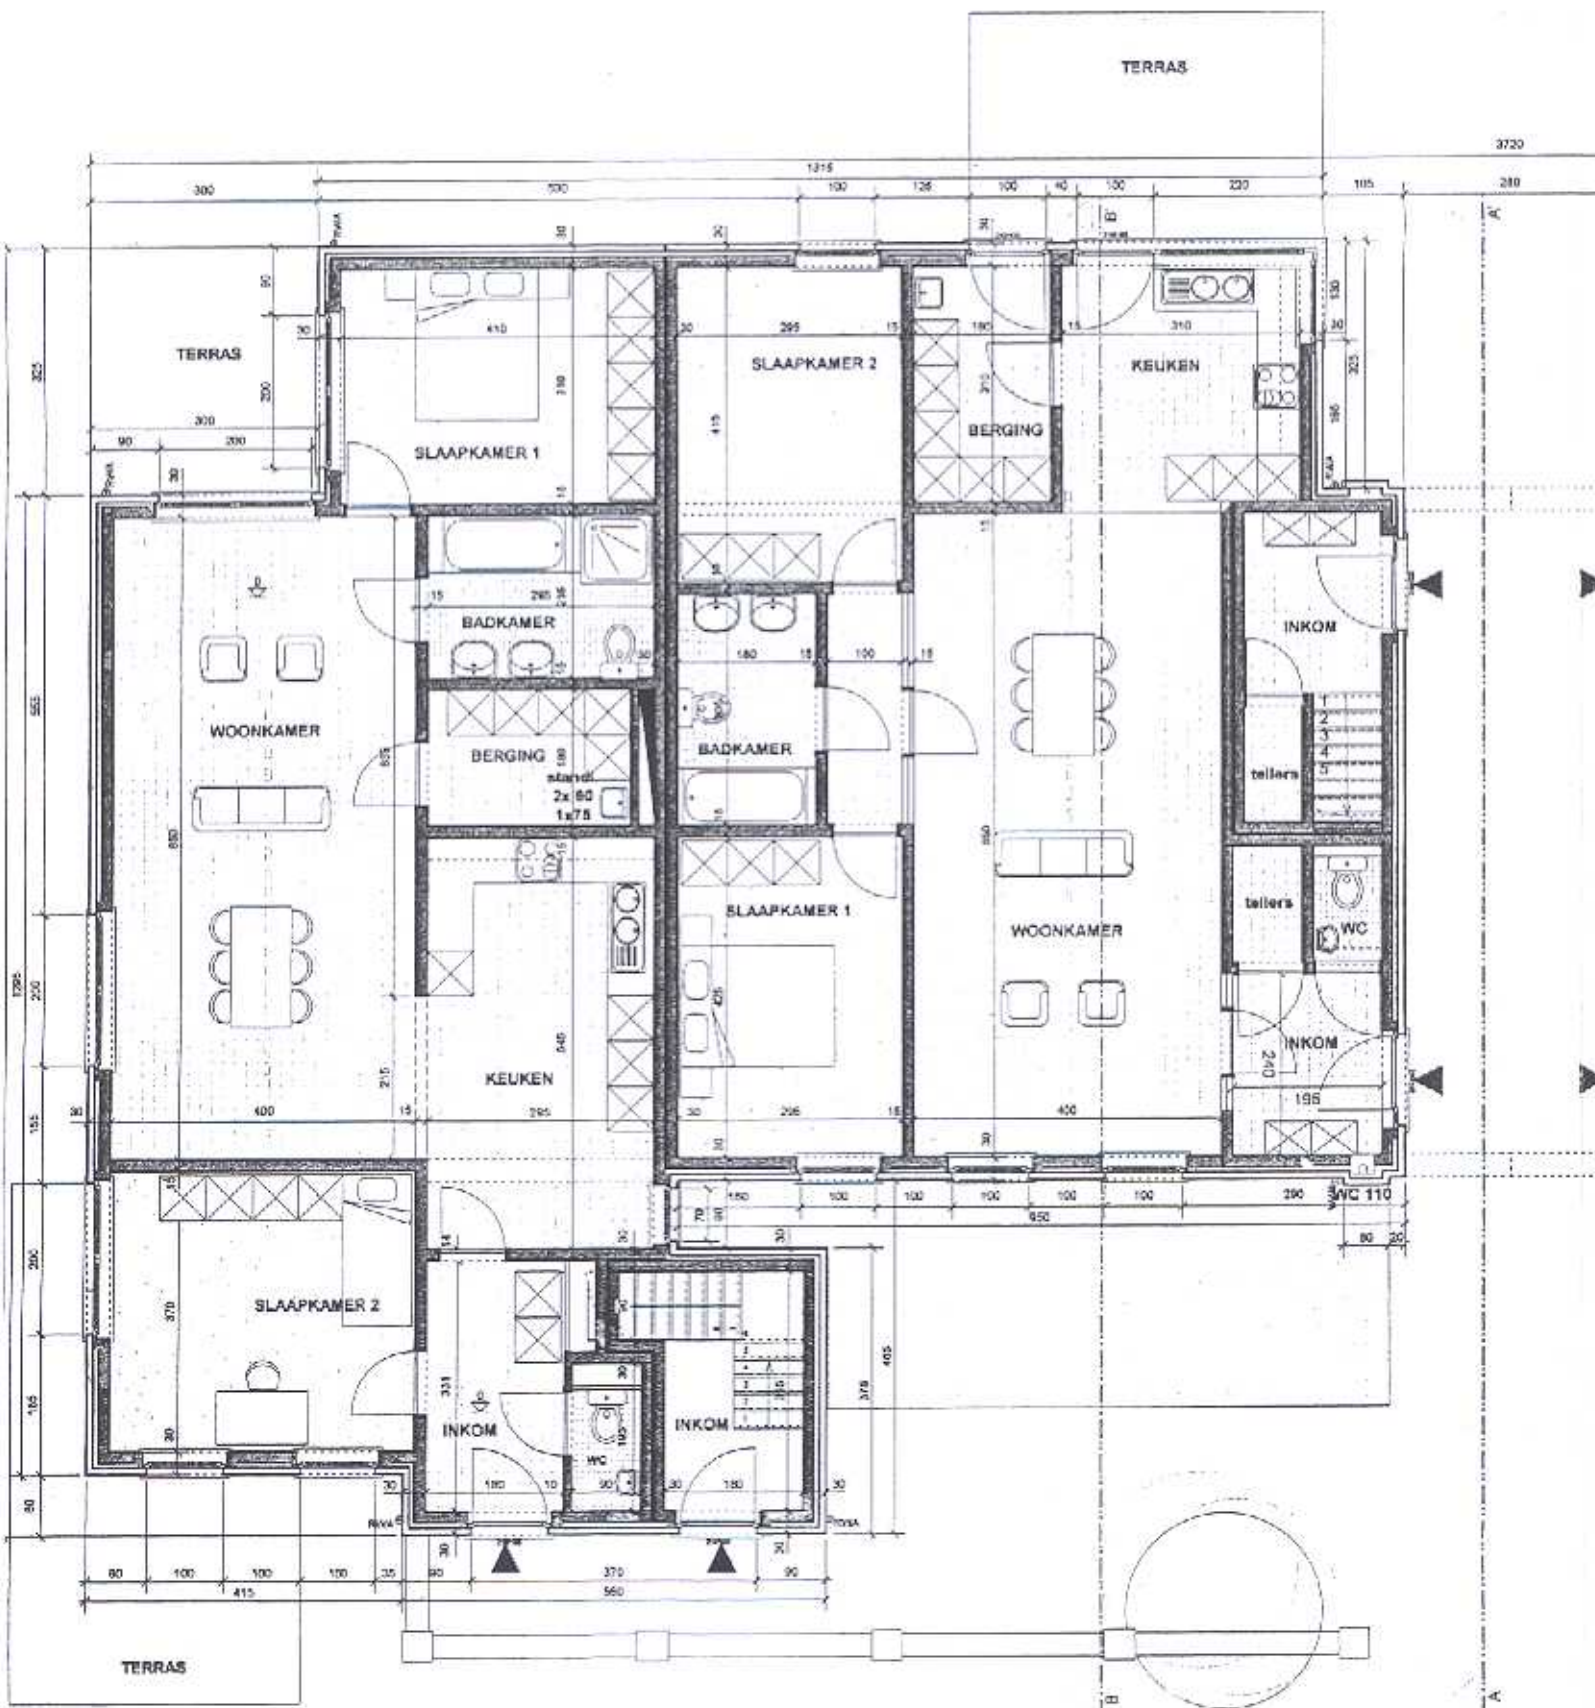

ZIJGEVEL - links

SNEDE - poort

PLAN niv 1 - 1/50

W?

TERRAS

KEUKEN

BERGING

SLAAPKAMER 2

SLAAPKAMER 1

TERRAS

WC 110

INKOM

WC

tellers

tellers

INKOM

WOONKAMER

BADKAMER

BERGING

WOONKAMER

SLAAPKAMER 1

KEUKEN

WOONKAMER

SLAAPKAMER 2