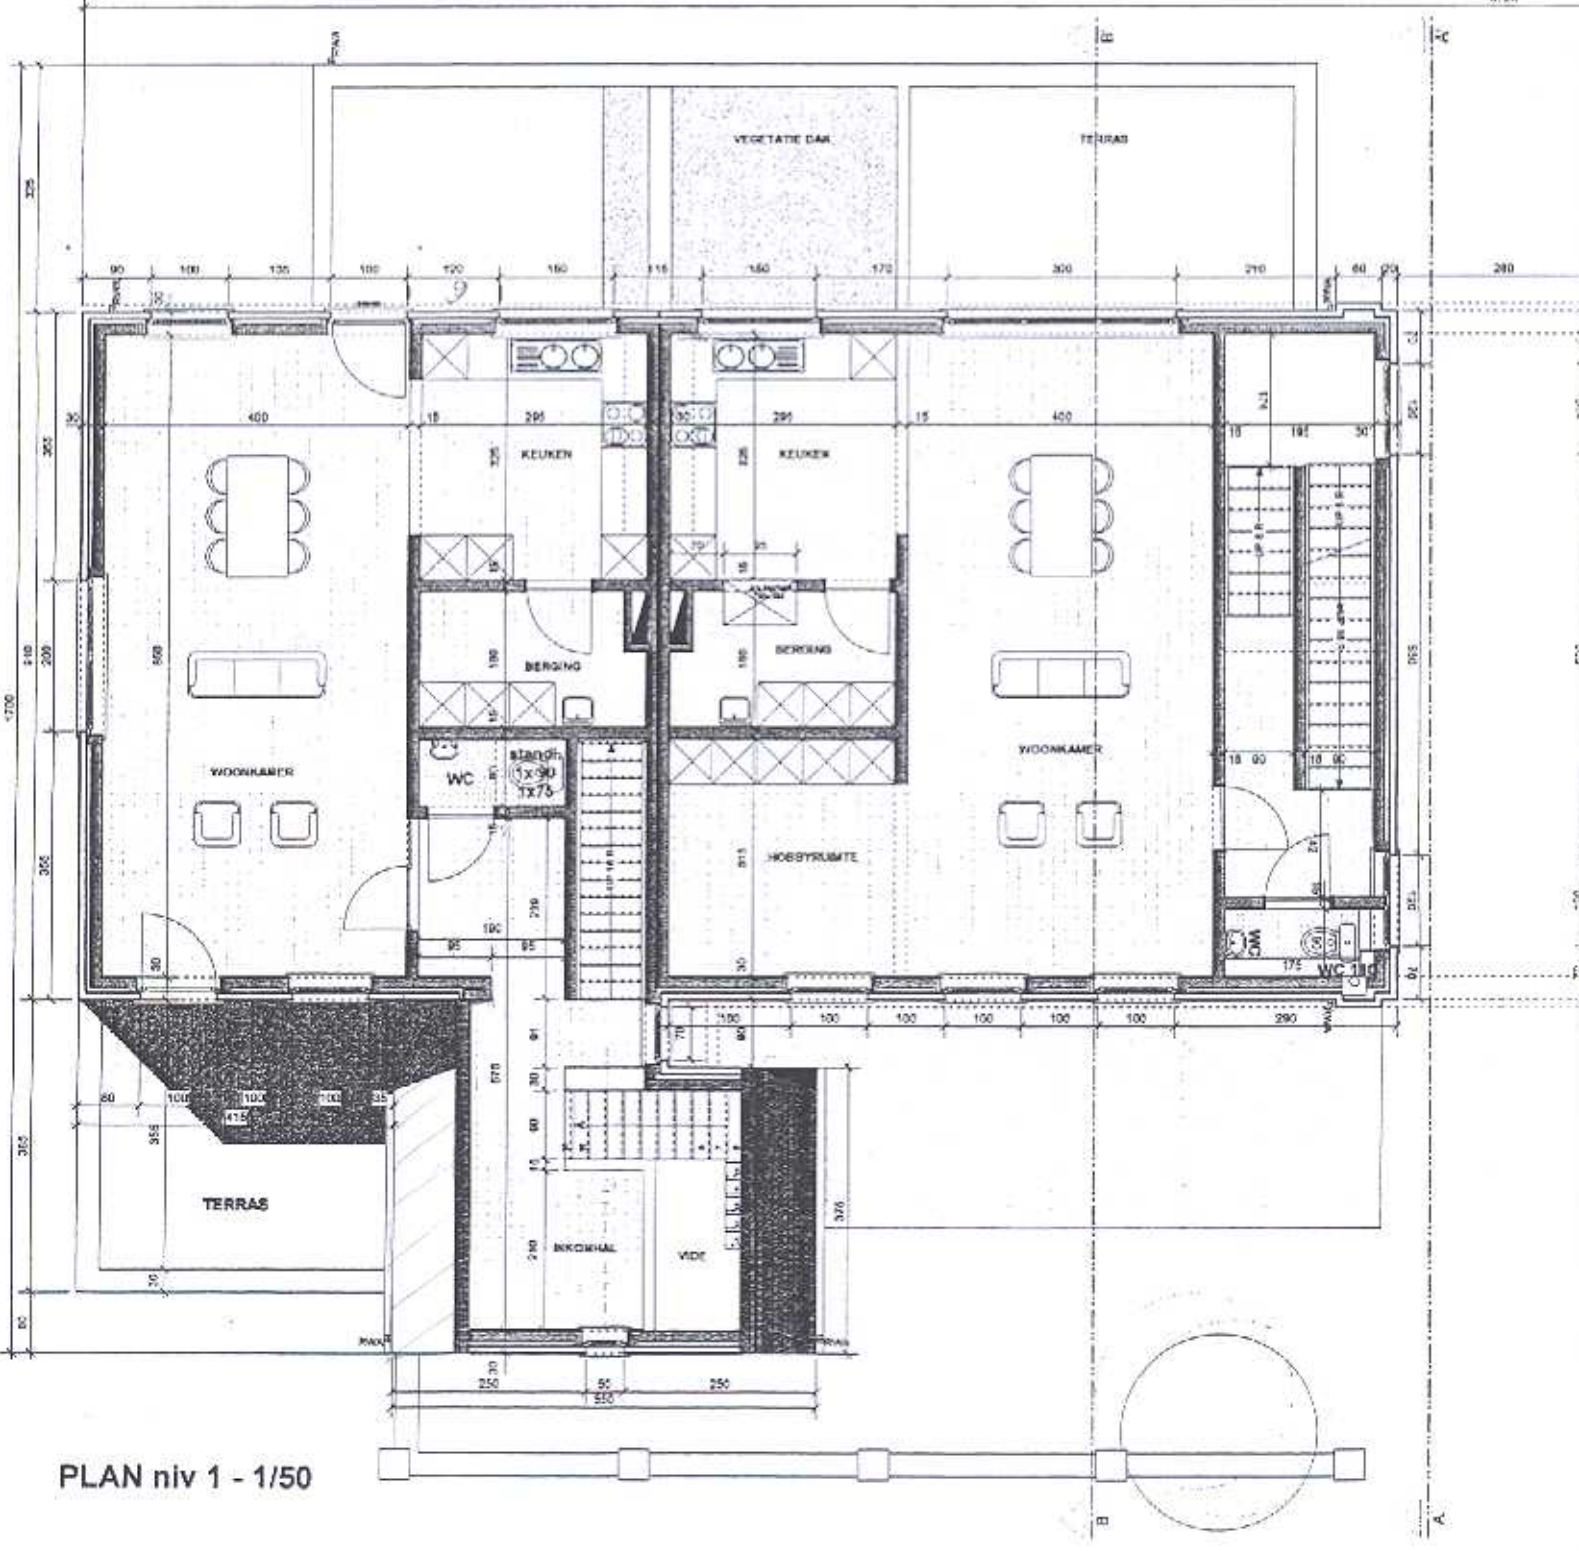

ZIJGEVEL - links

SNEDE - poort

PLAN niv 1 - 1/50

W?

TERRAS

KEUKEN

BERGING

SLAAPKAMER 2

SLAAPKAMER 1

TERRAS

WC 110

INKOM

WC

tellers

tellers

INKOM

WOONKAMER

BADKAMER

BERGING

WOONKAMER

SLAAPKAMER 1

KEUKEN

WOONKAMER

SLAAPKAMER 2