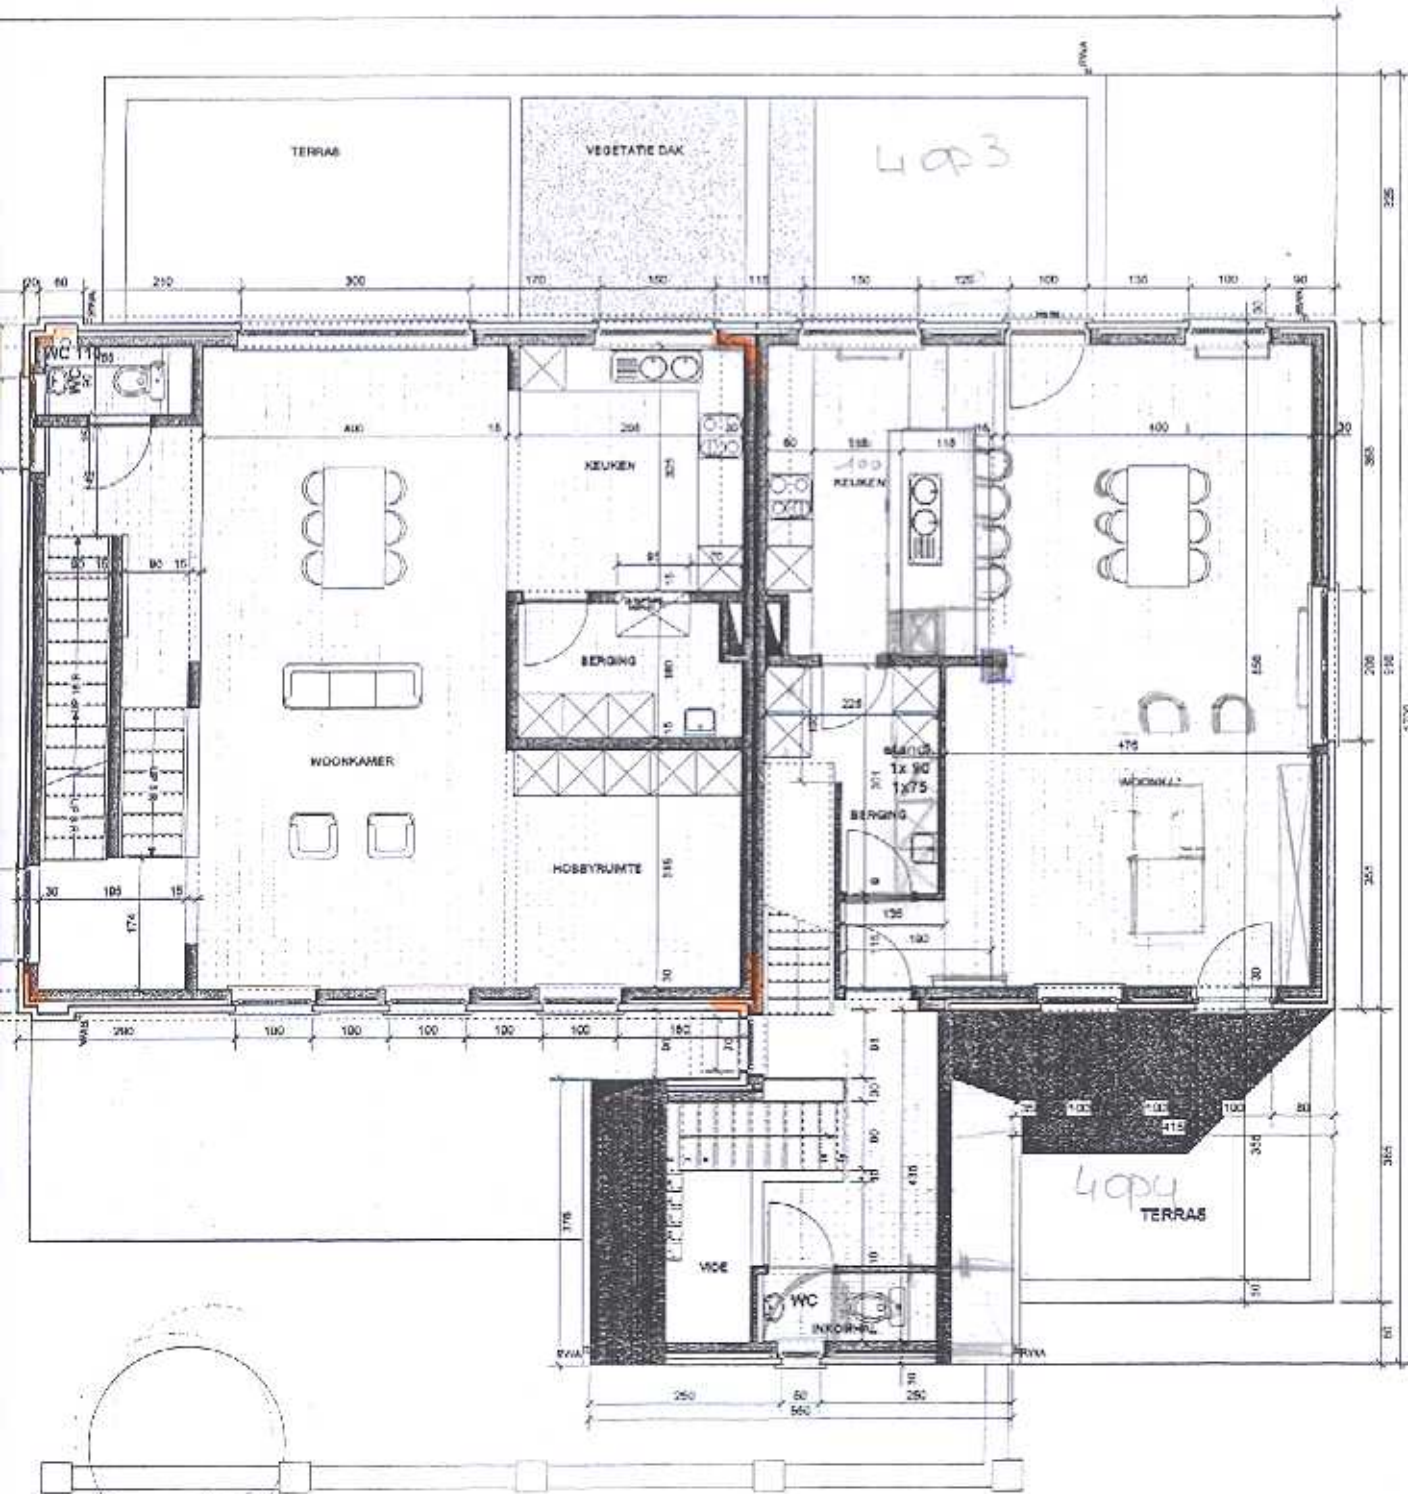

ZIJGEVEL - links

SNEDE - poort

PLAN niv 1 - 1/50

W?

TERRAS

KEUKEN

BERGING

SLAAPKAMER 2

SLAAPKAMER 1

TERRAS

WC 110

INKOM

WC

tellers

tellers

INKOM

WOONKAMER

BADKAMER

BERGING

WOONKAMER

SLAAPKAMER 1

KEUKEN

WOONKAMER

SLAAPKAMER 2