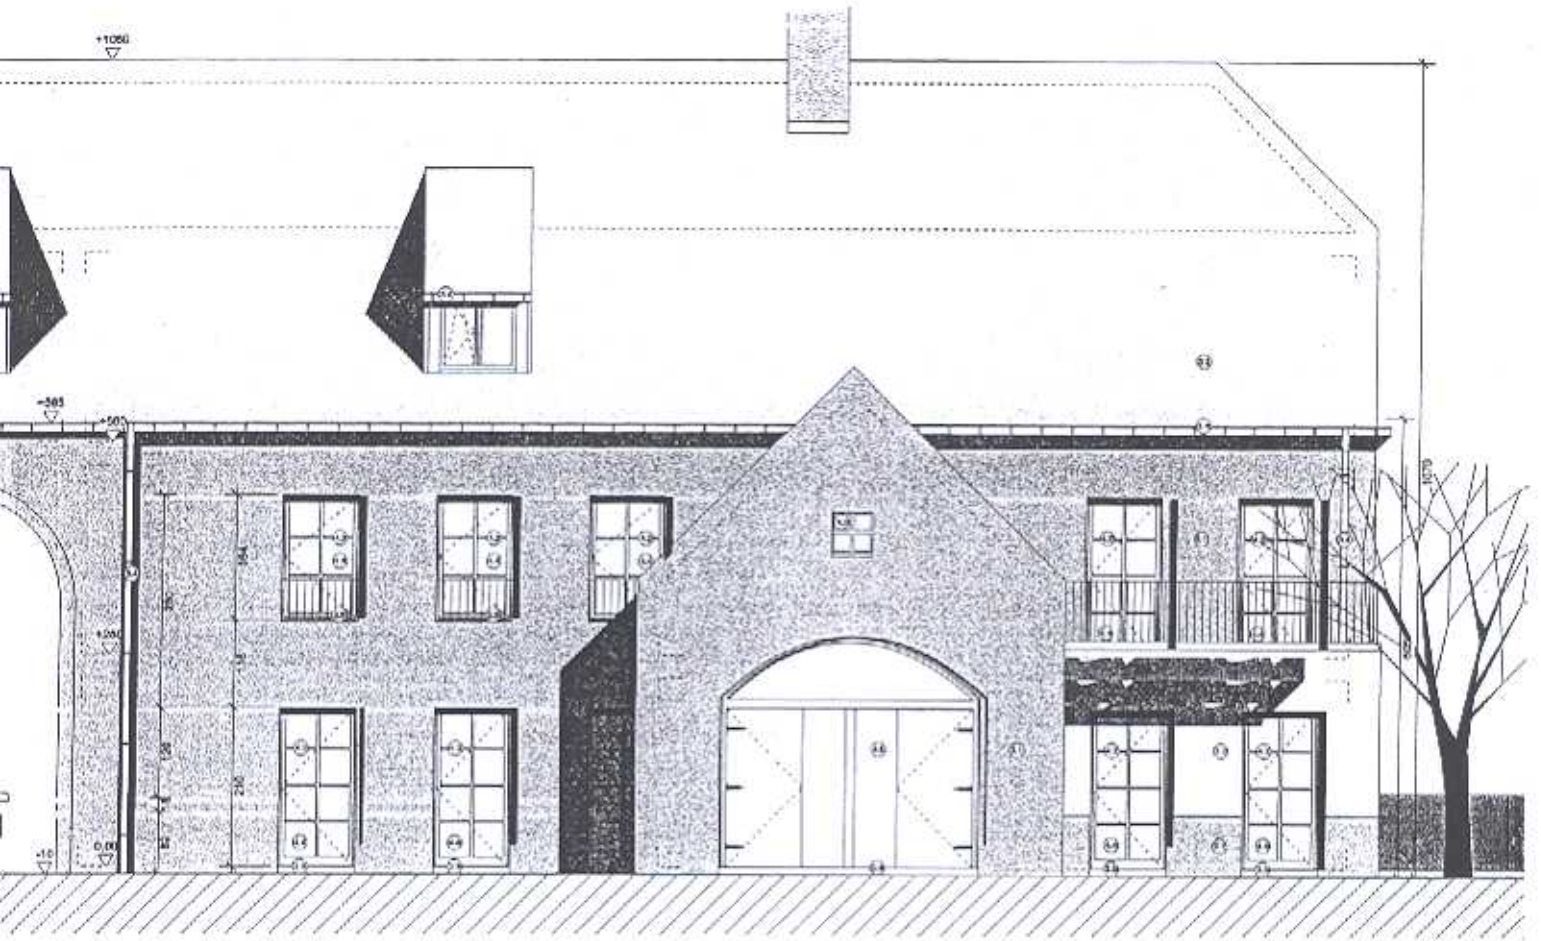

ZIJGEVEL - links

SNEDE - poort

PLAN niv 1 - 1/50

W?

TERRAS

KEUKEN

BERGING

SLAAPKAMER 2