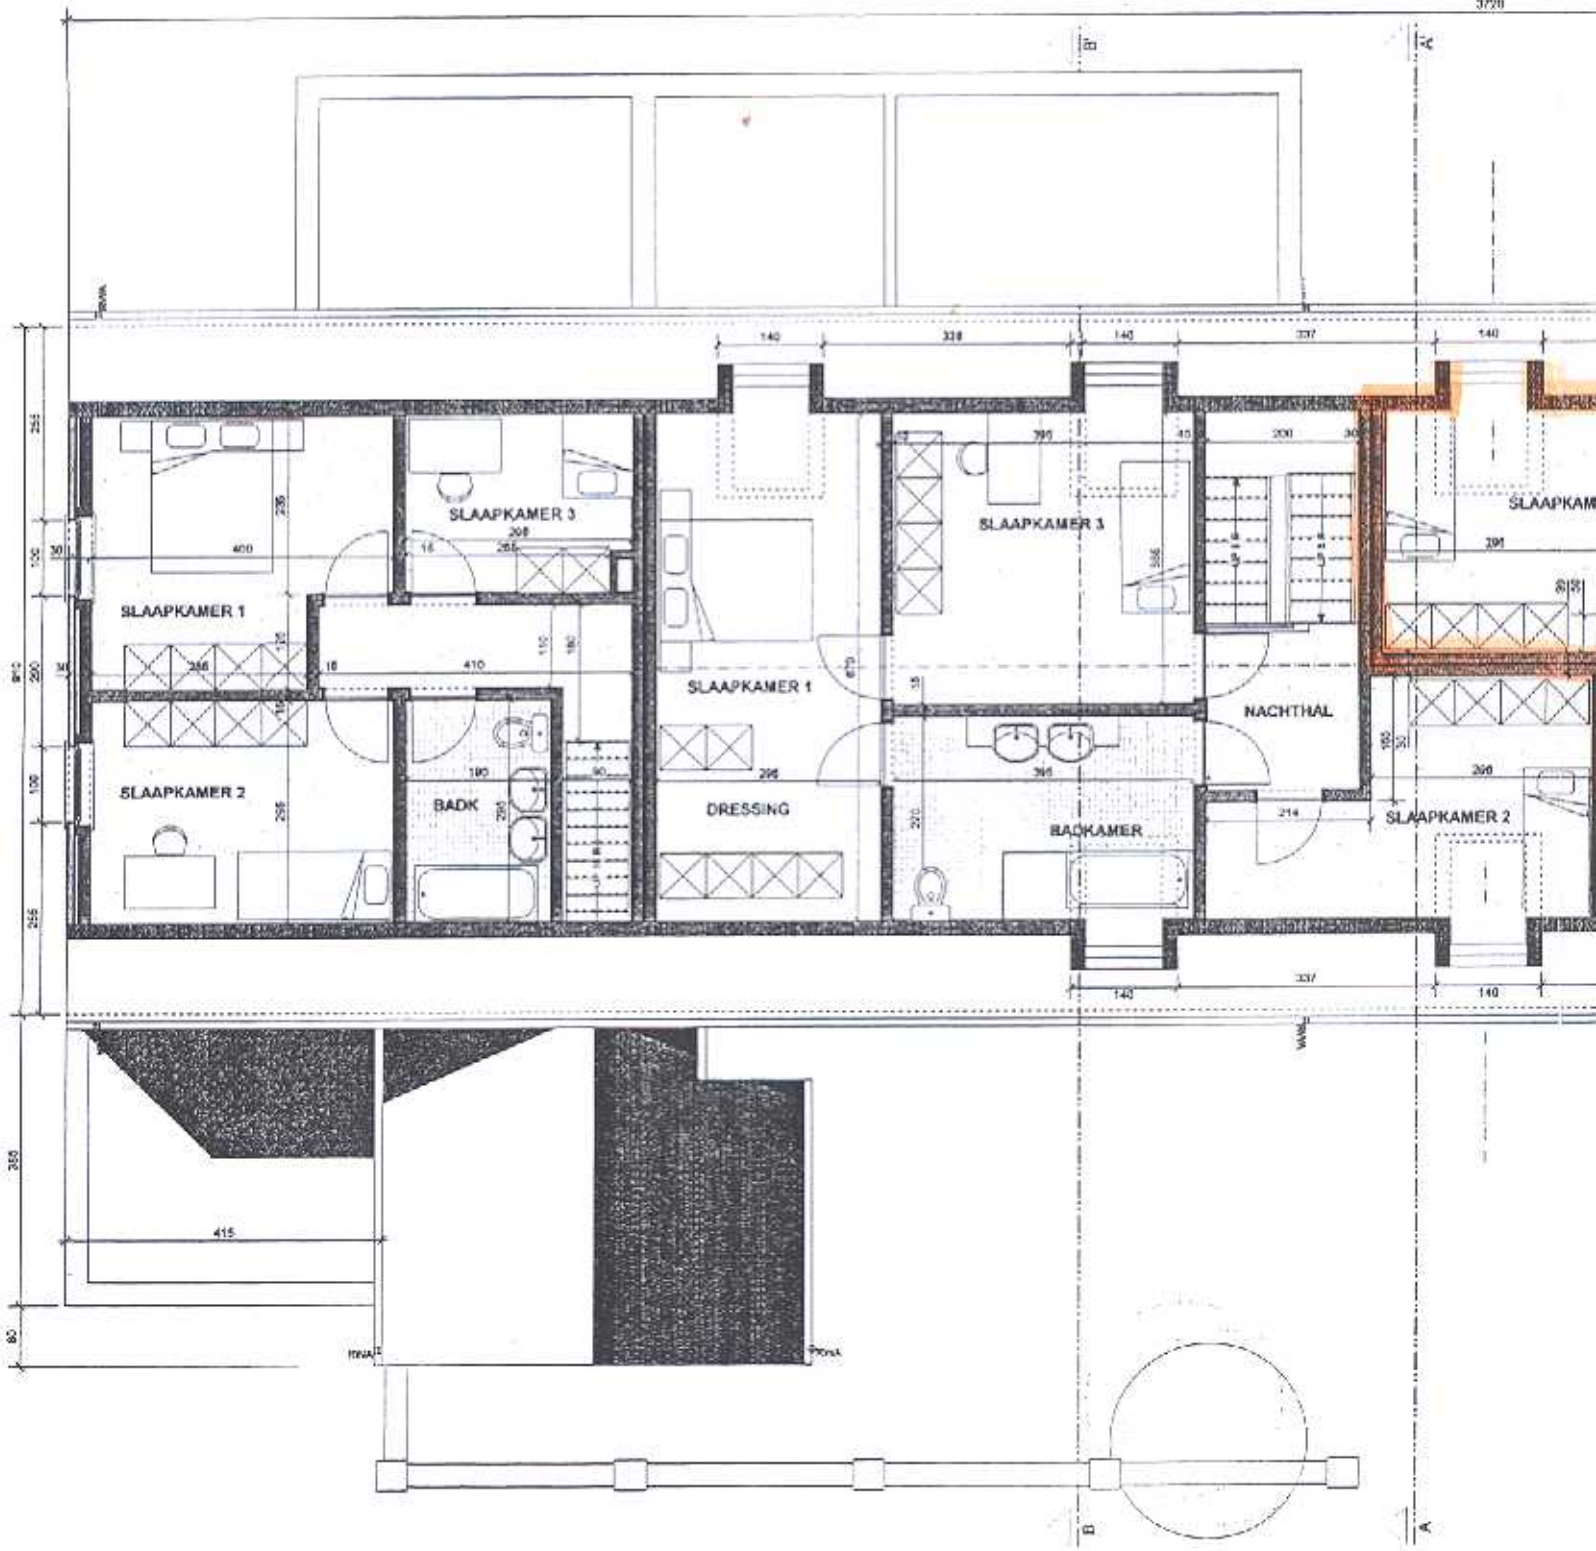

ZIJGEVEL - links

SNEDE - poort

PLAN niv 1 - 1/50

W?

TERRAS

KEUKEN

BERGING

SLAAPKAMER 2

SLAAPKAMER 1

TERRAS

WC 110

INKOM

WC

tellers

tellers

INKOM

WOONKAMER

BADKAMER

BERGING

WOONKAMER

SLAAPKAMER 1

KEUKEN

WOONKAMER

SLAAPKAMER 2