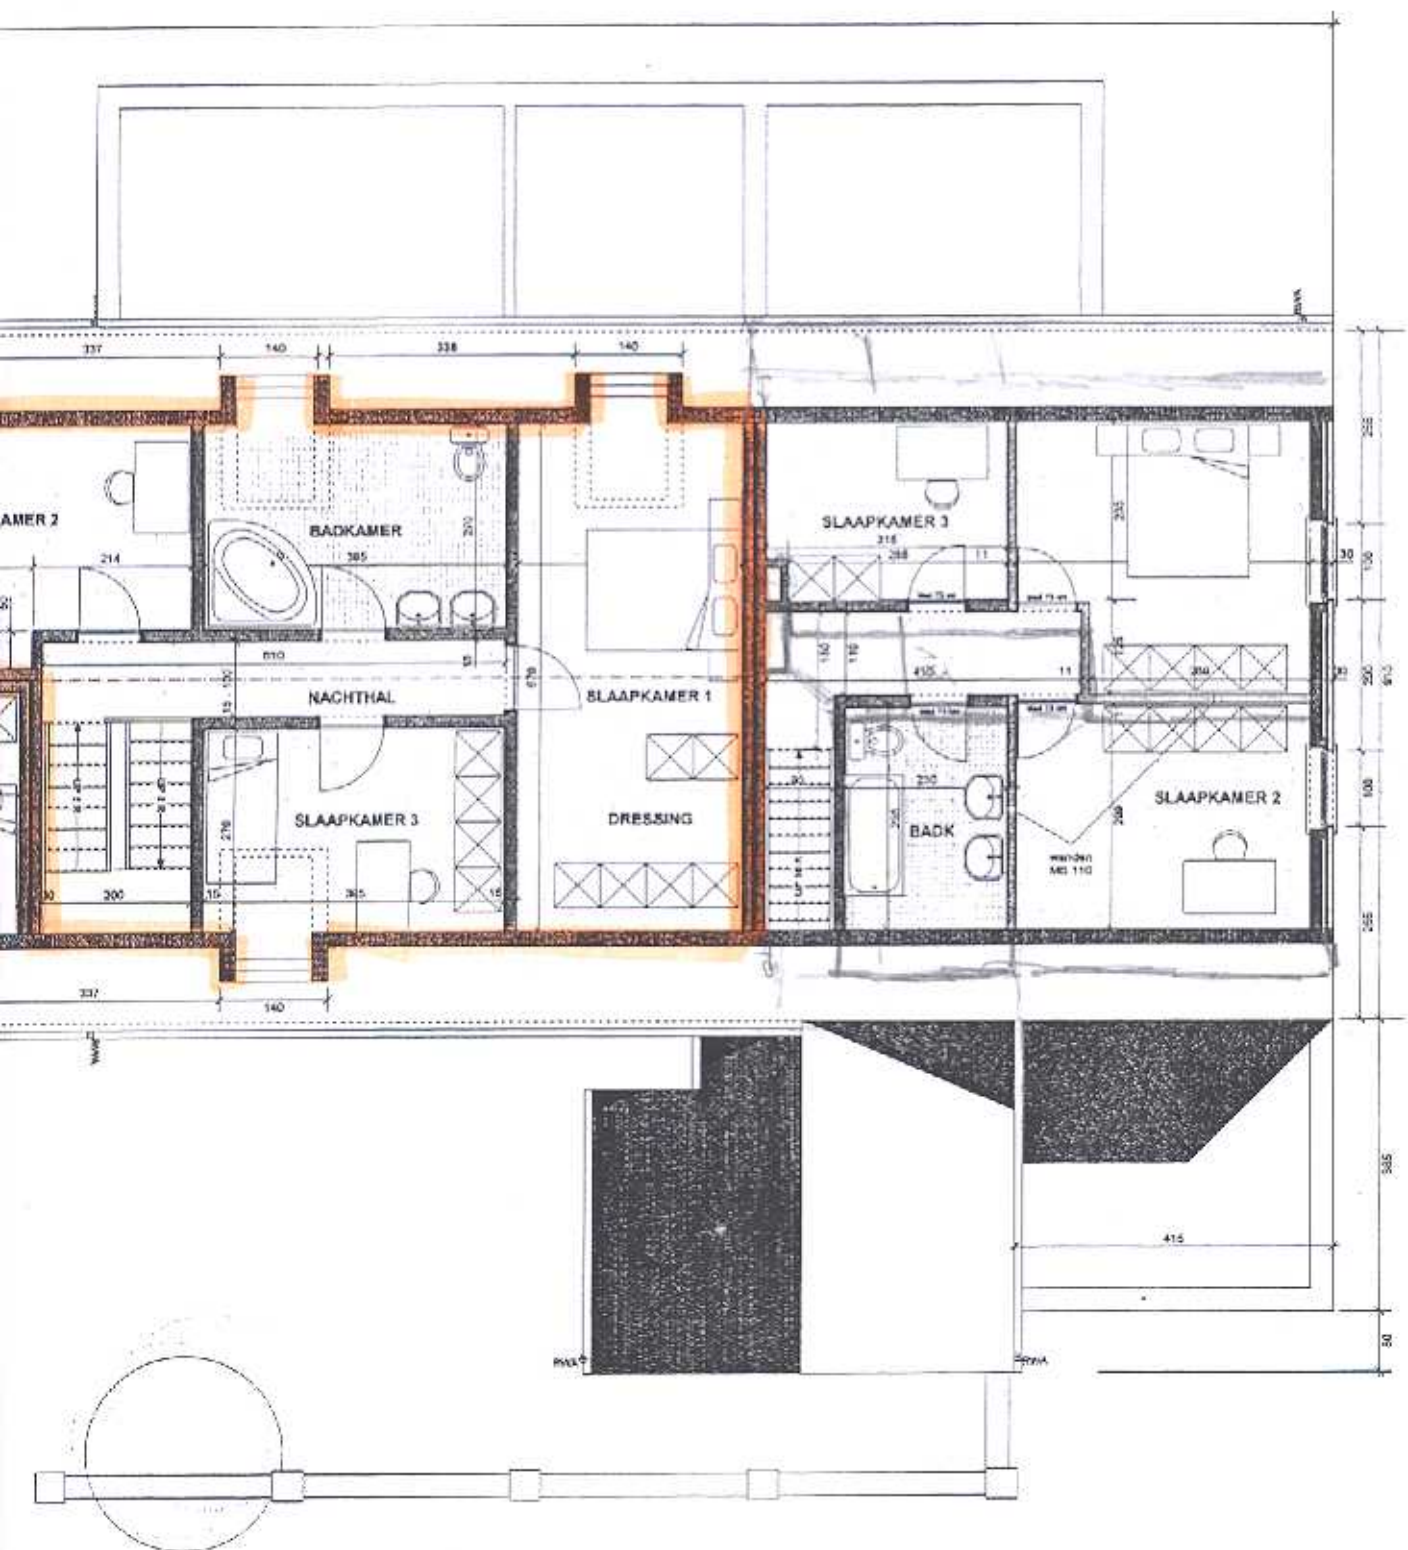

ZIJGEVEL - links

SNEDE - poort

PLAN niv 1 - 1/50

W?

TERRAS

KEUKEN

BERGING

SLAAPKAMER 2

SLAAPKAMER 1

TERRAS

WC 110

INKOM

WC

tellers

tellers

INKOM

WOONKAMER

BADKAMER

BERGING

WOONKAMER

SLAAPKAMER 1

KEUKEN

WOONKAMER

SLAAPKAMER 2