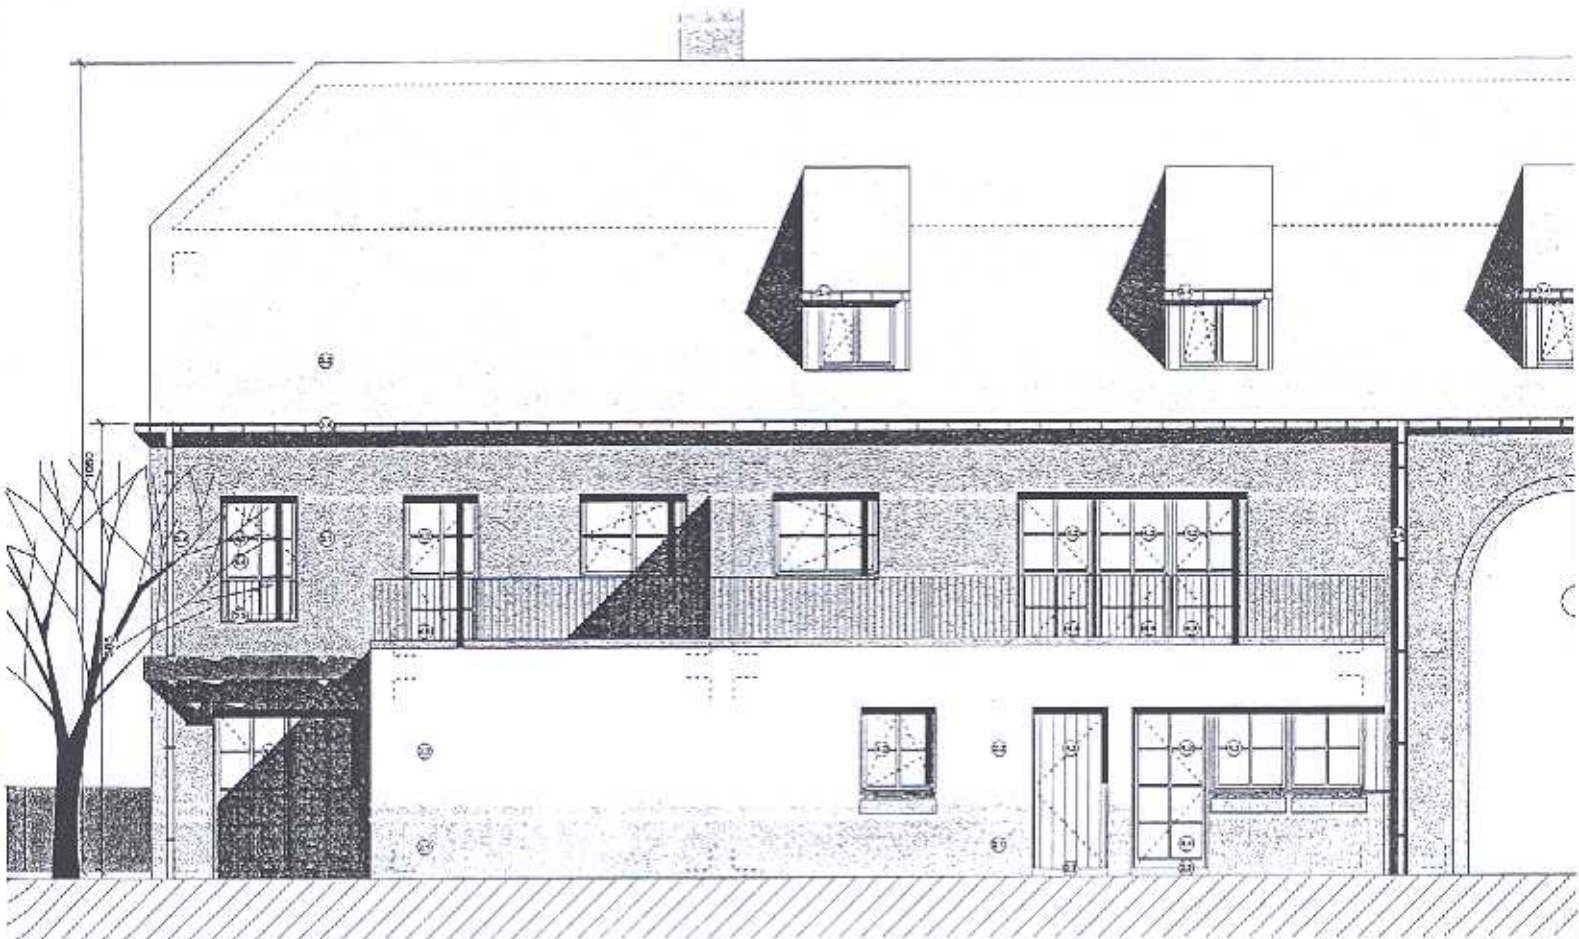

ZIJGEVEL - links

SNEDE - poort

PLAN niv 1 - 1/50

W?

TERRAS

KEUKEN

BERGING

SLAAPKAMER 2