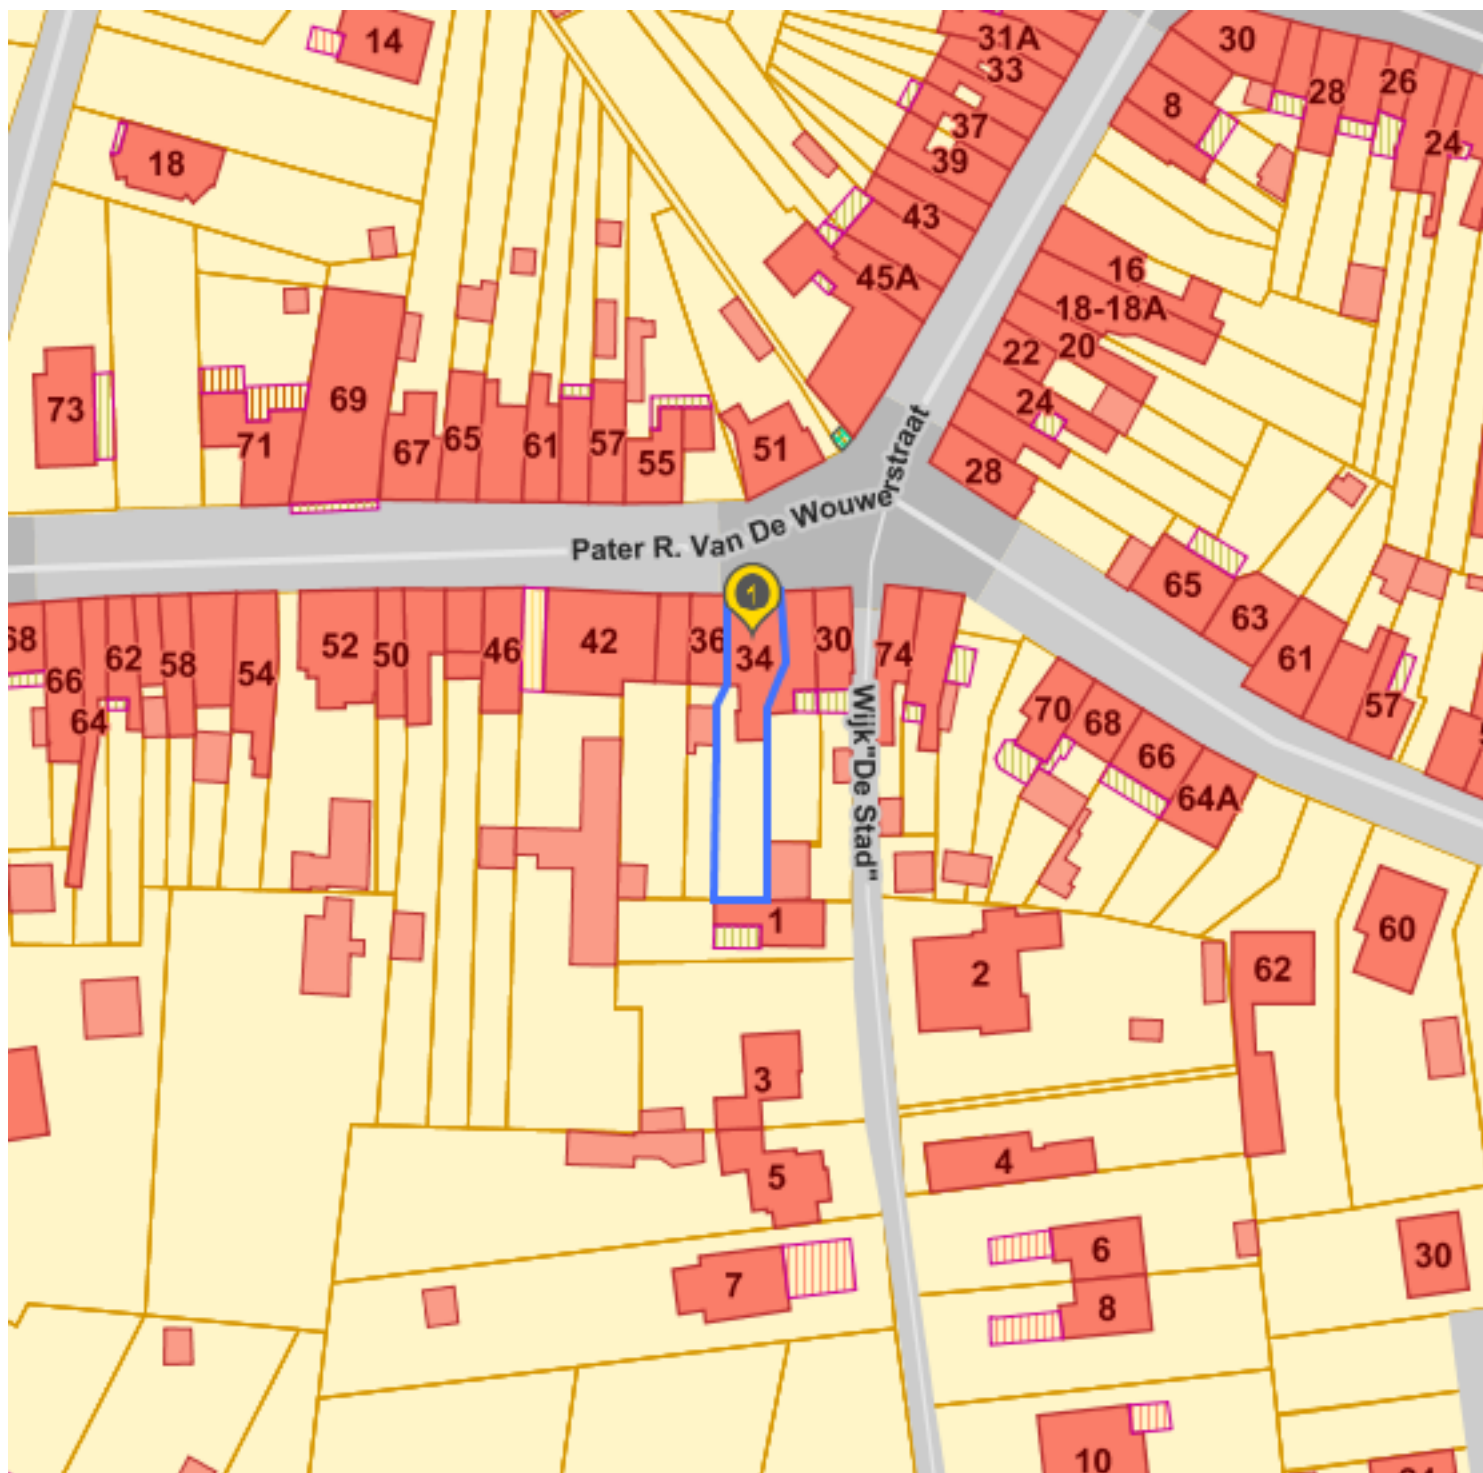

Pater R. van de Wouwerstraat 34,  
3271 Zichem

60 m

## Legende

### Mijn plaatsen

Pater R. Van De Wouwerstraat 34, 3271 Scherpenheuvel-Zichem

24129E0279/00K000